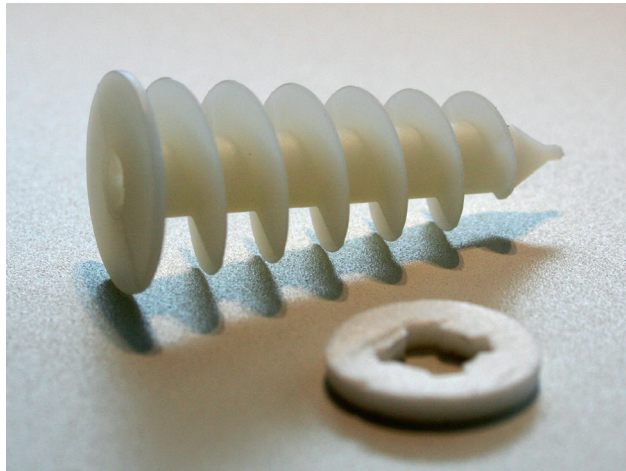

Geschikt voor het bevestigen van lichte lasten in reeds geplaatste buitengevelisolatiesystemen.

Productbeschrijving

Materiaal

Spiraalvormige kunstofplug inclusief kunstofdichtingsring.

Toepassing

De plaatsing verloopt zonder voorboren en kan met behulp van Torx-bit TX40. Het te bevestigen voorwerp kan nadien worden ingeschroefd \varnothing 3,5 - 5 mm. Max. 50N (5kg).
Lengte van de spiraalplug: 6 cm