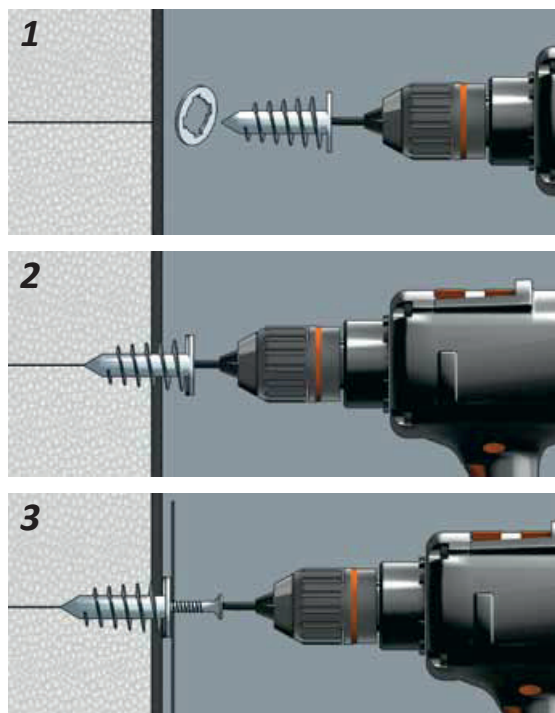

Geschikt voor het bevestigen van lichte lasten in reeds geplaatste buitengevelisolatiesystemen.

Productbeschrijving

Materiaal

Spiraalvormige kunstofplug inclusief kunstofdichtingsring.

Toepassing

De plaatsing verloopt zonder voorboren en kan met behulp van Torx-bit TX40. Het te bevestigen voorwerp kan nadien worden ingeschroefd $\varnothing$ 3,5 - 5 mm. Max. 50N (5kg).
Lengte van de spiraalplug: 6 cm

Montage