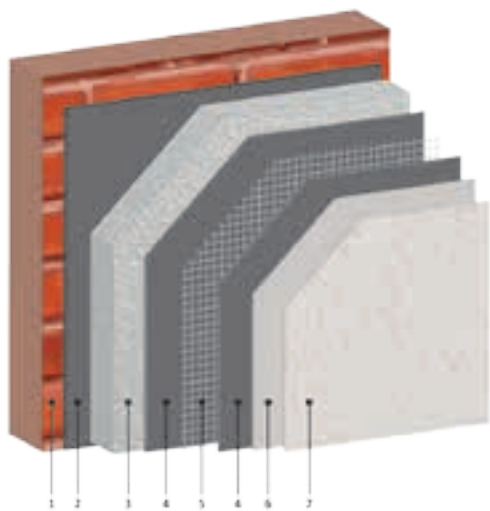

Processus de travail d'un système d'isolation

1. 1 Support
2. 2 Collage : Mortier de Collage et d'Égalisation WILLCO
3. 3 Panneau d'isolation : Panneau d'Isolation WILLCO
4. 4 Mortier d'armature : Égalisation avec Mortier de Collage et d'Égalisation WILLCO
5. 5 Treillis d'armature : Armer avec Fibre de Verre WILLCO
6. 6 Couche de Fond : Couche de Fond WILLCO
7. 7 Couche de Finition : Crépi WILLCO