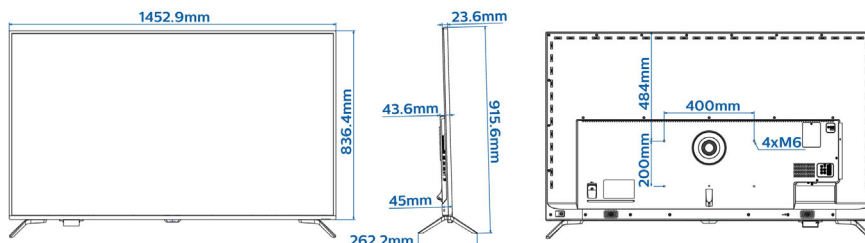

Afmetingen

- Afmetingen van set (B x H x D): 1453 x 837 x 24/45/66 mm
- Afmetingen apparaat (met standaard) (B x H x D): 1453 x 916 x 262 mm
- Gewicht van het product: 28,05 kg
- Gewicht (incl. standaard): 28,85 kg
- Compatibel met VESA-wandmontagesysteem: M6, 400 x 200 mm