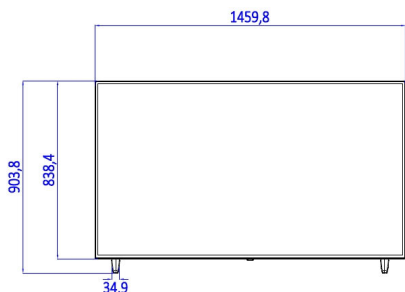

- Display: 4K Ultra HD-LED
- Schermdiameter: 65 inch / 164 cm
- Beeldformaat: 16:9
- Schermresolutie: 3840 x 2160 p
- Helderheid: 350 cd/m²
- Contrastverhouding (normaal): 4000
- Kijkhoek: 178° (H)/178° (V)

Ondersteunde beeldschermresolutie

- HDMI: tot 3840 x 2160p bij 60 Hz
- Tuner: T2 HEVC: tot 3840 x 2160 bij 60 Hz, Overige: tot 1920 x 1080p bij 60 Hz
- USB: HEVC: tot 3840 x 2160 bij 60 Hz, Overige: tot 1920 x 1080 bij 60 Hz

Afmetingen

- Afmetingen van set (B x H x D): 1460 x 838 x 50 mm
- Afmetingen apparaat (met standaard) (B x H x D): 1460 x 903 x 345 mm
- Gewicht van het product: 36,9 kg
- Gewicht (incl. standaard): 37,5 kg
- Compatibel met VESA-wandmontagesysteem: M6, 400 x 400 mm