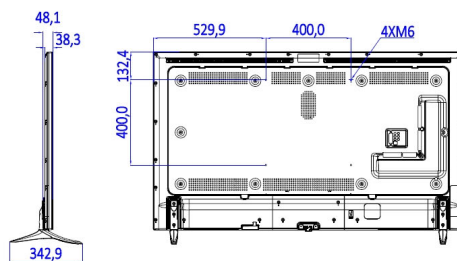

Afmetingen

- Afmetingen van set (B x H x D): 1460 x 838 x 50 mm
- Afmetingen apparaat (met standaard) (B x H x D): 1460 x 903 x 345 mm
- Gewicht van het product: 36,9 kg
- Gewicht (incl. standaard): 37,5 kg
- Compatibel met VESA-wandmontagesysteem: M6, 400 x 400 mm