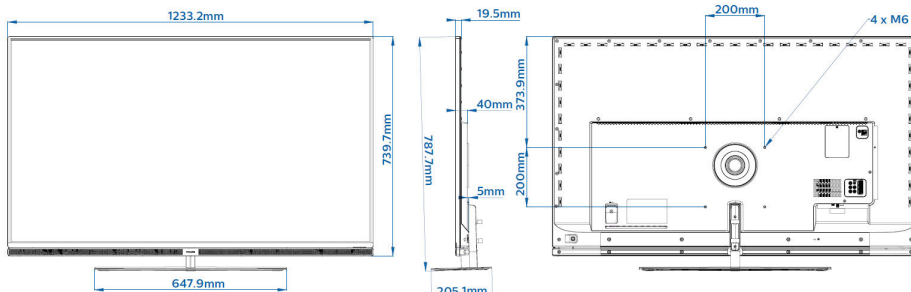

## Afmetingen

- Afmetingen van set (B x H x D): 1233 x 740 x 20/40/45 mm
- Afmetingen apparaat (met standaard) (B x H x D): 1233 x 788 x 205 mm
- Gewicht van het product: 18,1 kg
- Gewicht (incl. standaard): 21,5 kg
- Compatibel met VESA-wandmontagesysteem: 200 x 200 mm, M6