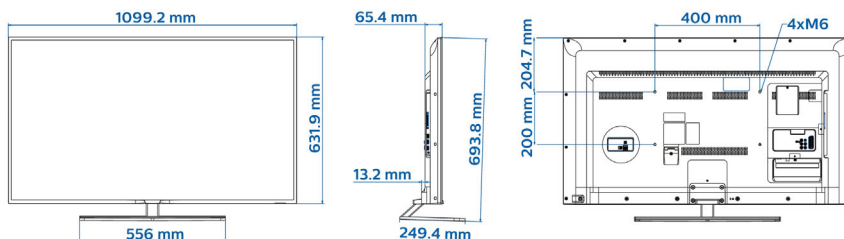

Specificaties

Beeld/scherm

- Display: Full HD LED
- Schermdiameter: 49 inch / 123 cm
- Beeldformaat: 16:9
- Schermresolutie: 1920 x 1080p
- Helderheid: 300 cd/m²
- Kijkhoek: 178° (H)/178° (V)
- Beeldverbetering: 200 Hz Perfect Motion Rate, Pixel Plus HD

Afmetingen

- Afmetingen van set (B x H x D): 1099 x 632 x 66/79 mm
- Afmetingen apparaat (met standaard) (B x H x D): 1099 x 694 x 250 mm
- Gewicht van het product: 14,3 kg
- Gewicht (incl. standaard): x kg
- Compatibel met VESA-wandmontagesysteem: 400 x 200 mm, M6