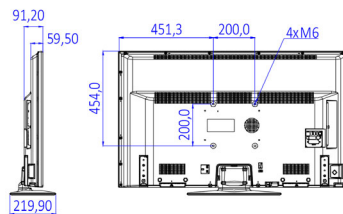

## Afmetingen

- Afmetingen van set (B x H x D): 1112 x 653 x 60/91 mm
- Afmetingen apparaat (met standaard) (B x H x D): 1112 x 691 x 220 mm
- Gewicht van het product: 10,5 kg
- Gewicht (incl. standaard): 11,4 kg
- Compatibel met VESA-wandmontagesysteem: M6, 200 x 200 mm