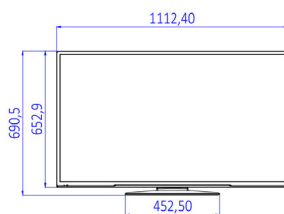

## Beeld/scherm

- Display: Full HD LED
- Schermdiameter: 49 inch / 123 cm
- Beeldformaat: 16:9
- Schermresolutie: 1920 x 1080p
- Helderheid: 330 cd/m<sup>2</sup>
- Kijkhoek: 178° (H)/178° (V)

## Afmetingen

- Afmetingen van set (B x H x D): 1112 x 653 x 60/91 mm
- Afmetingen apparaat (met standaard) (B x H x D): 1112 x 691 x 220 mm
- Gewicht van het product: 10,5 kg
- Gewicht (incl. standaard): 11,4 kg
- Compatibel met VESA-wandmontagesysteem: M6, 200 x 200 mm