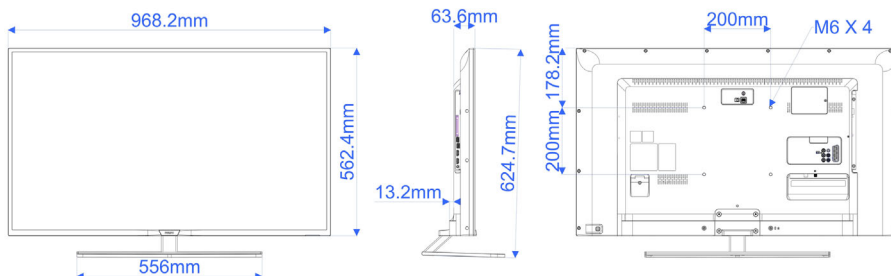

## Afmetingen

- Afmetingen van set (B x H x D): 968 x 563 x 64/77 mm
- Afmetingen apparaat (met standaard) (B x H x D): 968 x 625 x 250 mm
- Gewicht van het product: 9,1 kg
- Gewicht (incl. standaard): 10,5 kg
- Compatibel met VESA-wandmontagesysteem: M4, 200 x 200 mm