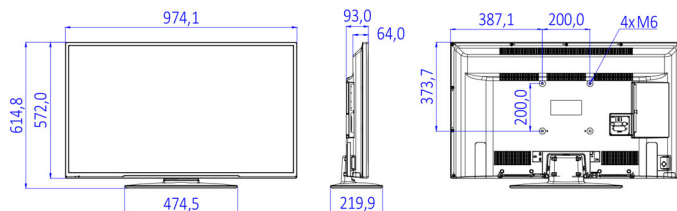

Afmetingen

- Afmetingen van set (B x H x D): 974 x 572 x 64/93 mm
- Afmetingen apparaat (met standaard) (B x H x D): 974 x 615 x 220 mm
- Gewicht van het product: 8,4 kg
- Gewicht (incl. standaard): 9,3 kg
- Compatibel met VESA-wandmontagesysteem: M6, 200 x 200 mm