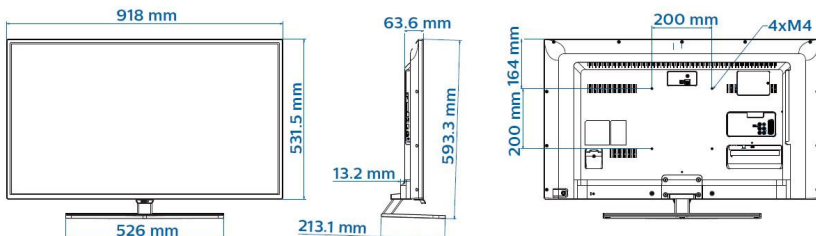

## Afmetingen

- Afmetingen van set (B x H x D): 918 x 532 x 77 mm
- Afmetingen apparaat (met standaard) (B x H x D): 918 x 593 x 213 mm
- Gewicht van het product: 8,2 kg
- Gewicht (incl. standaard): 9,6 kg
- Compatibel met VESA-wandmontagesysteem: M4, 200 x 200 mm