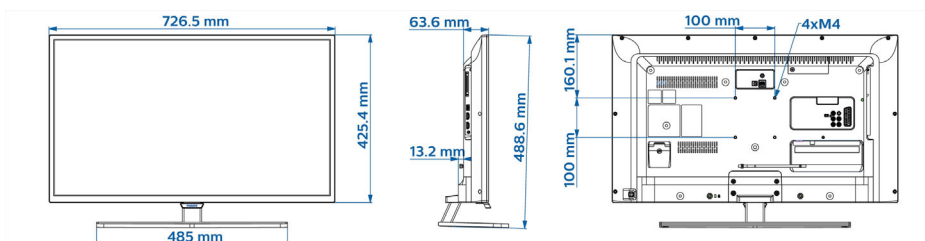

Afmetingen

- Afmetingen van set (B x H x D): 727 x 425 x 64/77 mm
- Afmetingen apparaat (met standaard) (B x H x D): 727 x 489 x 179 mm
- Gewicht van het product: 5 kg
- Gewicht (incl. standaard): 6,3 kg
- Compatibel met VESA-wandmontagesysteem: M4, 100 x 100 mm