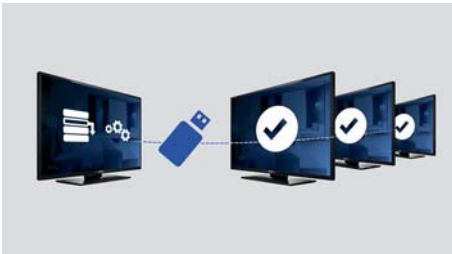

Dupliceren via USB

U kunt in minder dan een minuut eenvoudig alle (kanaal)programmeringsinstellingen van het ene TV-toestel kopiëren naar andere TV-toestellen. De functie zorgt voor synchroniciteit tussen TV-toestellen en vermindert de tijd en kosten die nodig zijn voor de installatie aanzienlijk.

Gevangenismodus

Voor optimale controle over het kijkgedrag is deze Hospitality-TV voorzien van een speciale gevangenismodus. In deze modus voor geavanceerde beveiliging worden bepaalde functies uitgeschakeld die niet specifiek zijn vereist voor het gevangeniswezen, waaronder teletekst, elektronische programmagidsen, ondertiteling en USB-poorten.