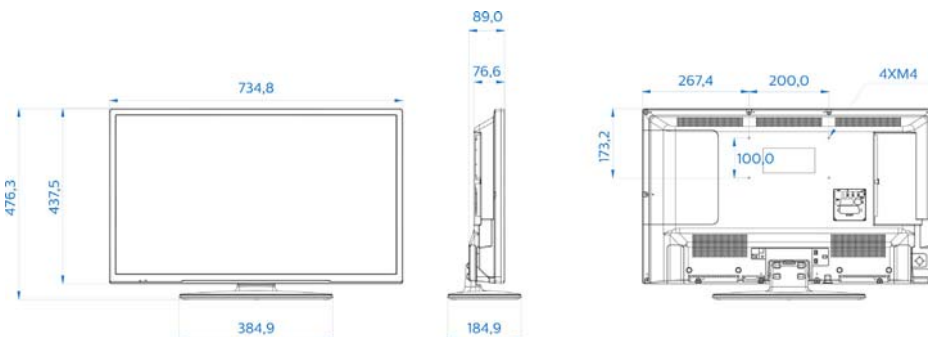

- Functies voor energiebesparing: Eco-modus
- Omgevingstemperatuur: 5 °C tot 45 °C

Afmetingen

- Afmetingen van set (B x H x D): 735 x 438 x 77/89 mm
- Afmetingen apparaat (met standaard) (B x H x D): 735 x 476 x 185 mm
- Gewicht van het product: 5,1 kg
- Gewicht (incl. standaard): 5,6 kg
- Compatibel met VESA-wandmontagesysteem: M4, 200 x 100 mm

Functies voor de gezondheidszorg

- Controle: Afstandsbediening voor meerdere apparaten
- Comfort: Hoofdtelefoonuitgang

Multimedia

- Multimedia-aansluitingen: USB
- Ondersteunde videoformaten: Containers: AVI, MKV, Indelingen: H.264/MPEG4 AVC, MPEG1, MPEG2, MPEG4, HEVC, TS
- Ondersteunde ondertitelindelingen: SRT, SSA, SUB, ASS, SMI, TXT
- Ondersteunde muzikindelingen: MP3, AAC, WAV, WMA (versie 2 tot versie 9.2)
- Ondersteunde afbeeldingsindelingen: BMP, JPG, PNG
- Ondersteunde videoresolutie op USB: Tot 1920x1080P bij 30 Hz

Accessoires

- Inclusief: Afstandsbediening 22AV1407A/12, 2 AAA-batterijen, Tafelstandaard, Garantiekaart, Brochure met wettelijk verplichte informatie en veiligheidsgegevens
- Optioneel: Afstandsbediening instellen 22AV8573/00

Vermogen

- Netspanning: AC 220-240 V; 50-60 Hz
- Energieklasse: A+
- Europees energielabel (vermogen): 31 W
- Jaarlijks energieverbruik: 45 kWh
- Stroomverbruik in stand-bystand: < 0,3 W

Publicatiedatum
2016-09-20

Versie: 1.0.1

12 NC: 8670 001 37964
EAN: 87 18863 00936 9

© 2016 Koninklijke Philips N.V.
Alle rechten voorbehouden.

Specificaties kunnen zonder voorafgaande kennisgeving worden gewijzigd. Handelsmerken zijn het eigendom van Koninklijke Philips N.V. en hun respectieve eigenaren.

www.philips.com

* Beschikbaarheid van de functies is afhankelijk van implementatie gekozen door de systeemspecialist.

* Normaal energieverbruik wanneer ingeschakeld is gemeten in overeenstemming met IEC62087 Ed 2. Het werkelijke energieverbruik hangt af van hoe de televisie wordt gebruikt.

* Deze televisie bevat lood in bepaalde onderdelen of componenten waarvoor geen alternatieve technologie bestaat, in overeenstemming met bestaande vrijstellingsclausules van de RoHS-richtlijn.