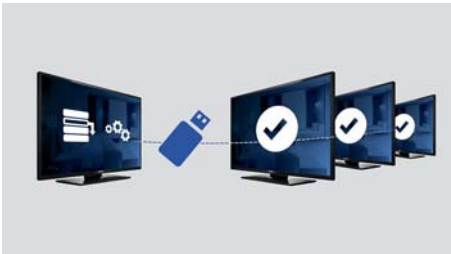

Dupliceren via USB

U kunt in minder dan een minuut eenvoudig alle (kanaal)programmeringsinstellingen van het ene TV-toestel kopiëren naar andere TV-toestellen. De functie zorgt voor synchroniciteit tussen TV-toestellen en vermindert de tijd en kosten die nodig zijn voor de installatie aanzienlijk.

Gevangenismodus

Voor optimale controle over het kijkgedrag is deze Hospitality-TV voorzien van een speciale gevangenismodus. In deze modus voor geavanceerde beveiliging worden bepaalde functies uitgeschakeld die niet specifiek zijn vereist voor het gevangeniswezen, waaronder teletekst, elektronische programmagidsen, ondertiteling en USB-poorten.