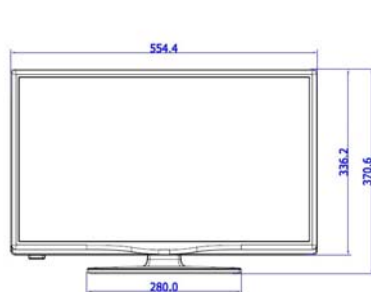

- Functies voor energiebesparing: Eco-modus
- Omgevingstemperatuur: 5 °C tot 45 °C

Afmetingen

- Afmetingen van set (B x H x D): 554 x 336 x 35/61 mm
- Afmetingen apparaat (met standaard) (B x H x D): 554 x 371 x 134 mm
- Gewicht van het product: 3,3 kg
- Gewicht (incl. standaard): 3,5 kg
- Compatibel met VESA-wandmontagesysteem: M4, 75 x 75 mm

Functies voor de gezondheidszorg

- Controle: Afstandsbediening voor meerdere apparaten
- Comfort: Hoofdtelefoonuitgang

Multimedia

- Multimedia-aansluitingen: USB
- Ondersteunde videoformaten: Containers: AVI, MKV, Indelingen: H.264/MPEG4 AVC, MPEG1, MPEG2, MPEG4, HEVC, TS
- Ondersteunde ondertitelindelingen: SRT, SSA, SUB, ASS, SMI, TXT
- Ondersteunde muzikindelingen: MP3, AAC, WAV, WMA (versie 2 tot versie 9.2)
- Ondersteunde afbeeldingsindelingen: BMP, JPG, PNG
- Ondersteunde videoresolutie op USB: Tot 1920x1080P bij 30 Hz

Accessoires

- Inclusief: Afstandsbediening 22AV1407A/12, 2 AAA-batterijen, Tafelstandaard, Garantiekart, Brochure met wettelijk verplichte informatie en veiligheidsgegevens
- Optioneel: Afstandsbediening instellen 22AV8573/00

Vermogen

- Netspanning: AC 220-240 V; 50-60 Hz
- Energieklasse: A+
- Europees energielabel (vermogen): 19 W
- Jaarlijks energieverbruik: 27 kWh
- Stroomverbruik in stand-bystand: < 0,3 W

Publicatiedatum
2016-09-20

Versie: 1.0.1

12 NC: 8670 001 37965
EAN: 87 18863 00937 6

© 2016 Koninklijke Philips N.V.
Alle rechten voorbehouden.

Specificaties kunnen zonder voorafgaande kennisgeving worden gewijzigd. Handelsmerken zijn het eigendom van Koninklijke Philips N.V. en hun respectieve eigenaren.

www.philips.com

* Beschikbaarheid van de functies is afhankelijk van implementatie gekozen door de systeemspecialist.

* Normaal energieverbruik wanneer ingeschakeld is gemeten in overeenstemming met IEC62087 Ed 2. Het werkelijke energieverbruik hangt af van hoe de televisie wordt gebruikt.

* Deze televisie bevat lood in bepaalde onderdelen of componenten waarvoor geen alternatieve technologie bestaat, in overeenstemming met bestaande vrijstellingsclausules van de RoHS-richtlijn.