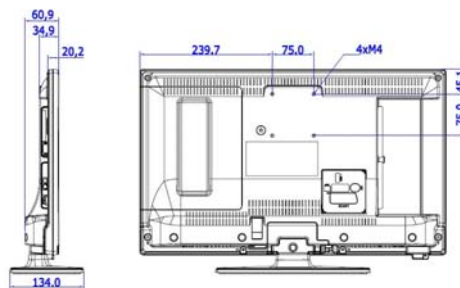

- Functies voor energiebesparing: Eco-modus
- Omgevingstemperatuur: 5 °C tot 45 °C

Afmetingen

- Afmetingen van set (B x H x D): 554 x 336 x 35/61 mm
- Afmetingen apparaat (met standaard) (B x H x D): 554 x 371 x 134 mm
- Gewicht van het product: 3,3 kg
- Gewicht (incl. standaard): 3,5 kg
- Compatibel met VESA-wandmontagesysteem: M4, 75 x 75 mm

Functies voor de gezondheidszorg

- Controle: Afstandsbediening voor meerdere apparaten
- Comfort: Hoofdtelefoonuitgang

Multimedia

- Multimedia-aansluitingen: USB
- Ondersteunde videoformaten: Containers: AVI, MKV, Indelingen: H.264/MPEG4 AVC, MPEG1, MPEG2, MPEG4, HEVC, TS
- Ondersteunde ondertitelindelingen: SRT, SSA, SUB, ASS, SMI, TXT
- Ondersteunde muzikindelingen: MP3, AAC, WAV, WMA (versie 2 tot versie 9.2)
- Ondersteunde afbeeldingsindelingen: BMP, JPG, PNG
- Ondersteunde videoresolutie op USB: Tot 1920x1080P bij 30 Hz

Accessoires

- Inclusief: Afstandsbediening 22AV1407A/12, 2 AAA-batterijen, Tafelstandaard, Garantiekart, Brochure met wettelijk verplichte informatie en veiligheidsgegevens
- Optioneel: Afstandsbediening instellen 22AV8573/00

Vermogen

- Netspanning: AC 220-240 V; 50-60 Hz
- Energieklasse: A+
- Europees energielabel (vermogen): 19 W
- Jaarlijks energieverbruik: 27 kWh
- Stroomverbruik in stand-bystand: < 0,3 W

Publicatiedatum
2016-09-20

Versie: 1.0.1

12 NC: 8670 001 37965
EAN: 87 18863 00937 6

© 2016 Koninklijke Philips N.V.
Alle rechten voorbehouden.

Specificaties kunnen zonder voorafgaande kennisgeving worden gewijzigd. Handelsmerken zijn het eigendom van Koninklijke Philips N.V. en hun respectieve eigenaren.

www.philips.com

* Beschikbaarheid van de functies is afhankelijk van implementatie gekozen door de systeemspecialist.

* Normaal energieverbruik wanneer ingeschakeld is gemeten in overeenstemming met IEC62087 Ed 2. Het werkelijke energieverbruik hangt af van hoe de televisie wordt gebruikt.

* Deze televisie bevat lood in bepaalde onderdelen of componenten waarvoor geen alternatieve technologie bestaat, in overeenstemming met bestaande vrijstellingsclausules van de RoHS-richtlijn.