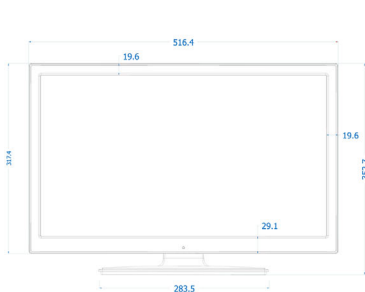

## Beeld/scherm

- Display: Full HD LED
- Schermdiameter: 22 inch / 55 cm
- Beeldformaat: 16:9
- Schermresolutie: 1920 x 1080p
- Helderheid: 250 cd/m<sup>2</sup>
- Kijkhoek: 170° (H)/160° (V)
- Contrastverhouding (normaal): 1000:1
- Responstijd (normaal): 5 ms
- Beeldverbetering: Digital Crystal Clear, 100 Hz Perfect Motion Rate

## Afmetingen

- Afmetingen van set (B x H x D): 516 x 317 x 35/43 mm
- Afmetingen apparaat (met standaard) (B x H x D): 516 x 352 x 134 mm
- Gewicht van het product: 2,8 kg
- Gewicht (incl. standaard): 3,0 kg
- Compatibel met VESA-wandmontagesysteem: 75 x 75 mm, M4