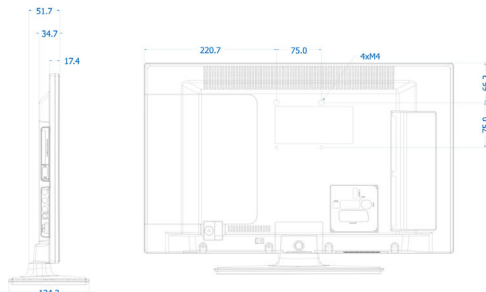

## Afmetingen

- Afmetingen van set (B x H x D): 516 x 317 x 35/43 mm
- Afmetingen apparaat (met standaard) (B x H x D): 516 x 352 x 134 mm
- Gewicht van het product: 2,8 kg
- Gewicht (incl. standaard): 3,0 kg
- Compatibel met VESA-wandmontagesysteem: 75 x 75 mm, M4