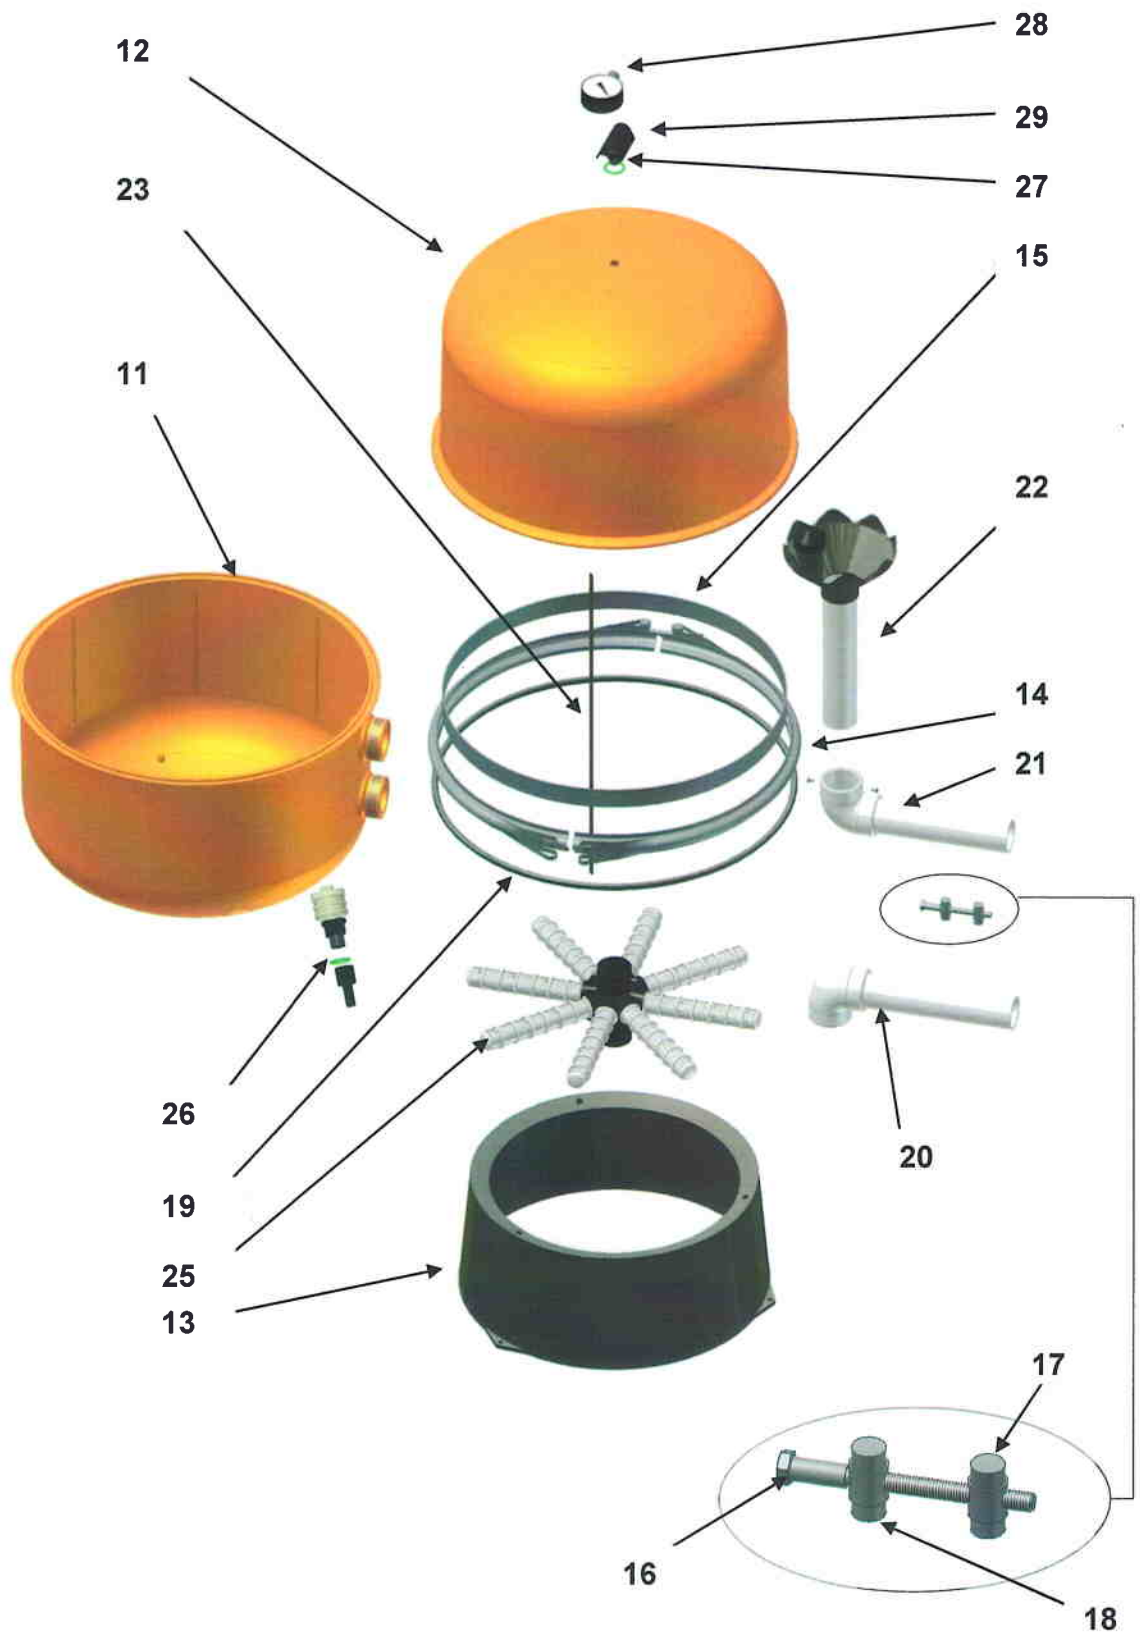

Ersatzteile QS 400

Ersatzteile QS 400

Teil	Bezeichnung	Stck.	Artikelnr.
11	Unterschale QS 400 inkl. Entleerung	1	5210 401 xx
12	Oberschale QS 400	1	5210 402 xx
13	Sockel S400, inkl. Schrauben u. Scheiben 4x20	1	5210 403 00
14	Spannring 400 komplett (zweiteilig)	1	5210 404 00
15	Innenring 400	1	5310 401 00
16	Spannschraube M8x100	2	5220 001 00
17	Gewinderolle - M8	2	5320 001 00
18	Lochrolle MS	2	5320 002 00
19	Dichtring 400	1	5220 402 00
20	Auslaufgarnitur 400 (bis Ausf.2011) m. Schr. 3,9x9,5 A4	1	5210 411 00
20	Auslaufgarnitur 400 (ab Ausf.2012) m. Schr. 3,9x9,5 A4	1	5210 413 00
21	Einlaufgarnitur 400 (bis Ausf.2011) m. Schr. 3,9x9,5 A4	1	5210 410 00
21	Einlaufgarnitur 400 (ab Ausf.2012) m. Schr. 3,9x9,5 A4	1	5210 414 00
22	Einlaufkopf 400 komplett	1	5210 412 00
23	Entlüftungsrohr 400	1	5220 401 00
24	Nippel R 1½"-2¼" (bis Ausf. 2011 nicht auf Abb.)	2	5310 009 00
25	Filterkreuz S 400	1	5210 415 00
26	Entleerung komplett	1	5310 007 00
27	Dichtung ¾"	1	5310 003 00
28	Manometer ¾"	1	5320 003 00
29	Entlüftung komplett mit Dichtung, ohne Manometer	1	5210 001 00