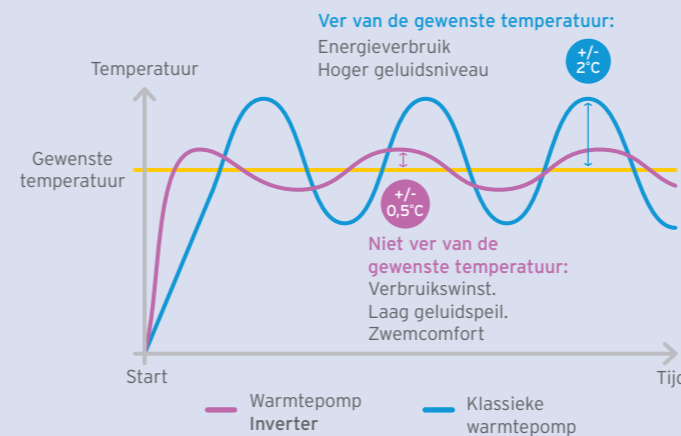

Deze modus gebruikt 50 tot 75% van het vermogen van de warmtepomp en garandeert tevens een geluidsarme werking, energiebesparingen en sterke prestaties.

SMART

- Intelligent verwarmen zonder zorgen.

Het ideale compromis tijdens het hele jaar.

Deze modus beheert volledig automatisch en autonoom de temperatuur van uw zwembad. De warmtepomp regelt haar vermogen tussen 50 en 100% in functie van de warmtevereisten en beperkt tevens het energieverbruik.

De INVERTER-technologie laat energiebesparingen toe van 25 tot 45% (klasse A) ten opzichte van traditionele warmtepompen met vaste snelheid. De INVERTER stuurt en past de snelheid aan volgens de omgevingstemperatuur om zo de gewenste temperatuur te bereiken.