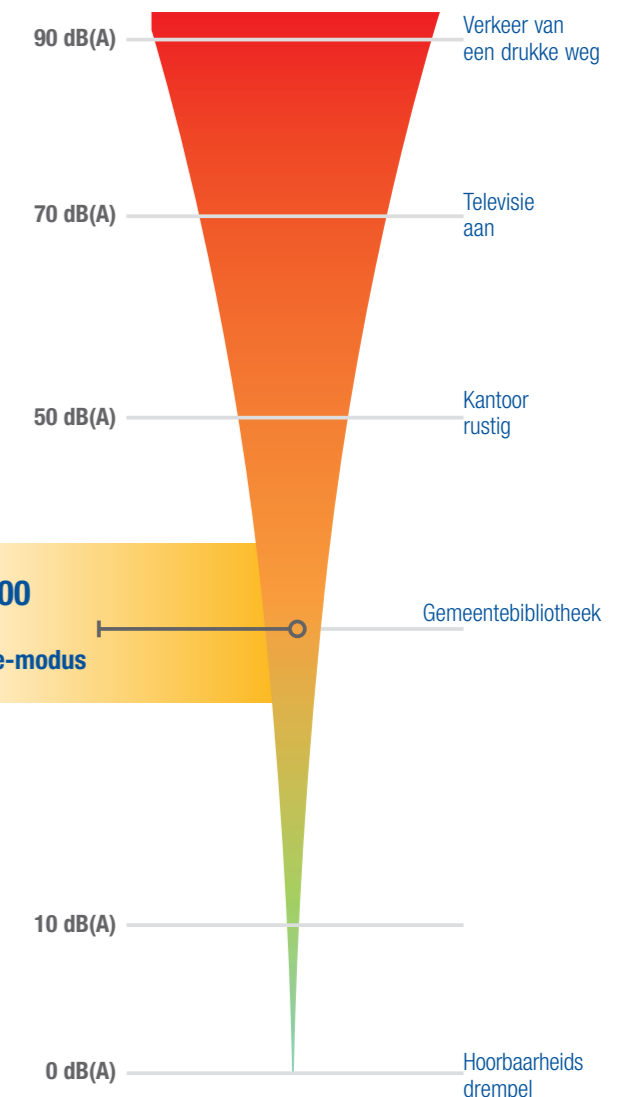

EEN ERG STILLE ECOMODUS

De ZS500 toont zich erg stil

- Ze werd op punt gesteld in samenwerking met een akoestisch labo (CTTM).

- In de EcoSilence-modus genereert ze slechts 30 dB(A)*, wat overeenstemt met de stilte die men normaal in een bibliotheek vindt.

*Akoestische druk van een ZS500 MD4, in EcoSilence-modus op 10 meter.