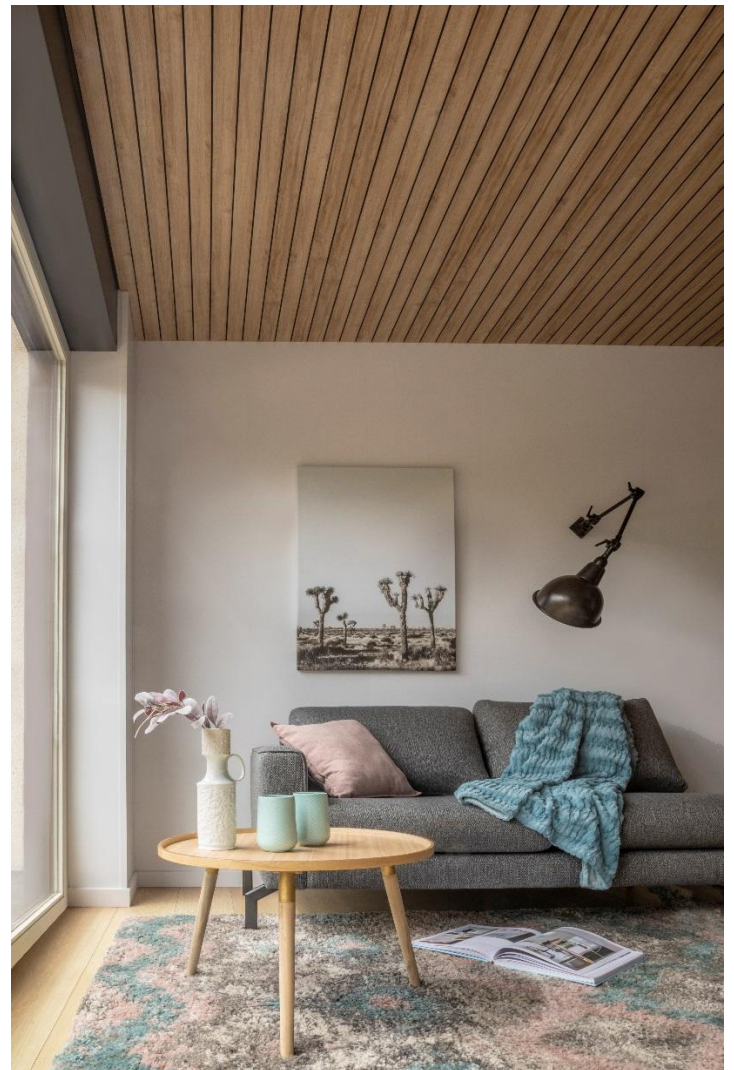

PLAFOND : Oslo