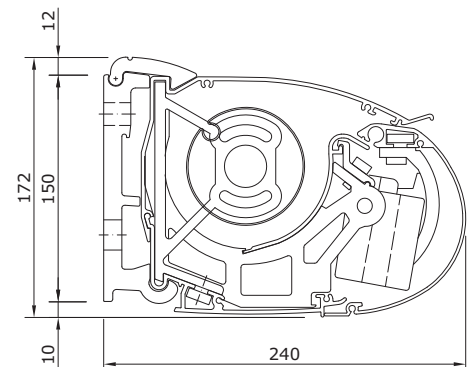

Breedte	260cm	310cm	360cm	410cm	460cm	700cm	800cm	925cm	1200cm
Uitval 200 cm	•								
Uitval 250 cm		•							
Uitval 300 cm			•						
Uitval 350 cm				•					
Uitval 400 cm					•				

Variëteit in doeken

Maatvoering

Kapsteen

Schermdoorsnede

Uw Verano® dealer: