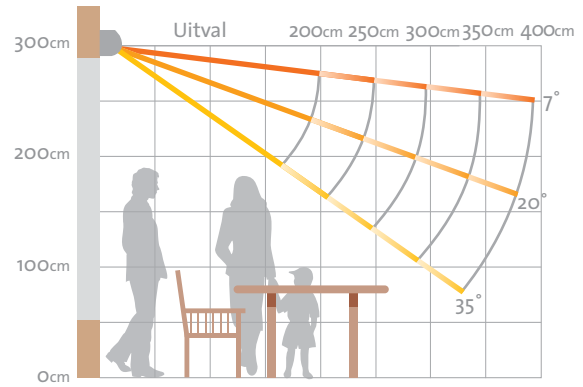

V480-Cannes

Knikarmschermb

Cassette

De Cannes® is één van de vele schermen uit het Verano®
assortiment. Het is een uitstekend cassetteschermb met
duitse techniek en vormgeving. Een compact en fraai afge-
ronde voorlijst. Speciaal voor grotere breedtes, zelfs tot
meer dan 1200 cm. Ingebouwde verlichting is extra optie.

Verano®

Stabiele techniek

De Cannes® is in schuine traploos in te stellen van 7° tot 35° (zie schema rechts). De uitval is 200, 250, 300, 350 of 400 cm. De voorlijst is perfect af te stellen waardoor de optimale sluiting van uw scherm wordt gegarandeerd.

Breedte	260cm	310cm	360cm	410cm	460cm	700cm	800cm	925cm	1200cm
Uitval 200 cm	•								
Uitval 250 cm		•							
Uitval 300 cm			•						
Uitval 350 cm				•					
Uitval 400 cm					•				

Variëteit in doeken