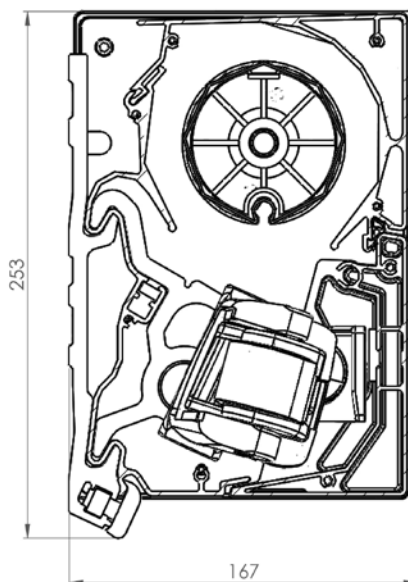

## Standaard uitvoering

- Aléén elektrisch leverbaar
- Inclusief knikarmen met staalband
- Inclusief dikwandige stalen buis Ø 78 [mm]
- Inclusief doekschaal over de gehele breedte
- Inclusief muursteunen, 130 [mm] / 260 [mm]
- Uitvoering in Technisch Zilver, RAL 9010 (wit), RAL 9001 (ivoor), VS 716 (antraciet structuurlak) en **VS 905(zwart structuurlak)**

**Muursteen**

**Doorsnede scherm**

Minimale breedte per doekuitval		
Uitval [mm]		Elektrische bediening [mm]
2500	2-Armen	3085
3000	2-Armen	3685
3500	2-Armen	4285
4000	2-Armen	4885
2500	3-Armen	4555
3000	3-Armen	5455
3500	3-Armen	6355
4000	3-Armen	7630
2500	4-Armen	6030
3000	4-Armen	7605
3500	4-Armen	8805
4000	4-Armen	10005

3085 [mm] (prijs gelijk aan 3500 [mm] breedte)