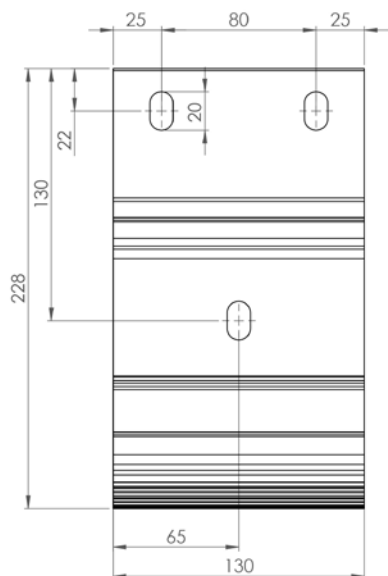

## Standaard uitvoering

- Aléén elektrisch leverbaar
- Inclusief knikarmen met staalband
- Inclusief dikwandige stalen buis Ø 78 [mm]
- Inclusief doekschaal over de gehele breedte
- Inclusief muursteunen, 130 [mm] / 260 [mm]
- Uitvoering in Technisch Zilver, RAL 9010 (wit), RAL 9001 (ivoor), VS 716 (antraciet structuurlak) en **VS 905(zwart structuurlak)**

**Muursteen**

**Doorsnede scherm**

Minimale breedte per doekuitval		
Uitval [mm]		Elektrische bediening [mm]
2500	2-Armen	3085
3000	2-Armen	3685
3500	2-Armen	4285
4000	2-Armen	4885
2500	3-Armen	4555
3000	3-Armen	5455
3500	3-Armen	6355
4000	3-Armen	7630
2500	4-Armen	6030
3000	4-Armen	7605
3500	4-Armen	8805
4000	4-Armen	10005

3085 [mm] (prijs gelijk aan 3500 [mm] breedte)