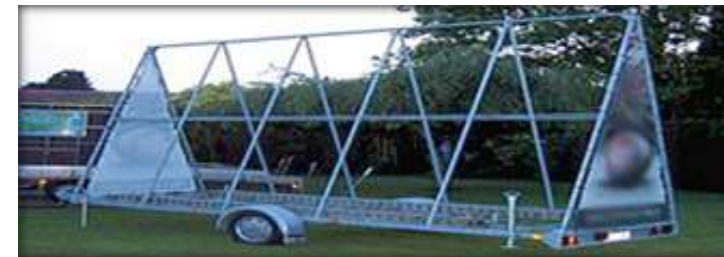

Reclame aanhangwagen - Helpo PROFI-LINE enkel as driehoek kader

- chassis uit een stuk gelast, volledig verzinkt
- spatborden zwart kunststof
- versterkte assen met 4 lagers
- beton gewichten tegen omwaaien
- verlichting met geïntegreerde reflector driehoek

Type	Buitenmaat lengte laadvloer	Buitenmaat breedte laadvloer	Hoogte	Laadvloerhoogte	Bandenmaat	As aantal	Gewicht HTG / MTM	Eigen gewicht	Netto laadvermogen (kg)	Prijs ex-btw	Uitdraaipoten	Steunpoten 4x	Anti diefstalslot	Verlichting	Rond 12 mm bindbuis	Reserve wiel	Banners
Helpo PROFI-LINE enkel as – reclame aanhangwagen driehoek kader																	
R260 Reclame wagen	2,60m	1,35m	2,44m	175/70x13	175/70x13	1	750kg	... kg	... kg	€	O	V	O	V	V	O	O
R300 Reclame wagen	3,00m	1,35m	2,44m	175/70x13	175/70x13	1	750kg	... kg	... kg	€	O	V	O	V	V	O	O
R385 Reclame wagen	3,85m	1,35m	2,44m	175/70x13	175/70x13	1	750kg	... kg	... kg	€	O	V	O	V	V	O	O
R485 Reclame wagen	4,85m	1,55m	2,90m	175/70x13	175/70x13	1	750kg	kg	... kg	€	O	V	O	V	V	O	O

Eigen gewicht = excl. reserve wiel

Lengte vanaf 2,00 m olopend per 0,50 m. Breedte vanaf 1,35 m olopende per 0,10 m

- Ander maatwerk op aanvraag.

Onder type R 500 gemonteerd 1000 kg as .

Op al deze modellen geven wij standaard 2 jaar waarborg.