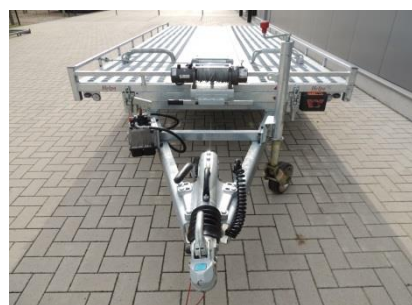

-----Sinds 1976-----

Helpo bvba

Stuifzandstraat 57 3900 Overpelt Industrieterrein NoliMpark

Tel.: +32 (0) 11- 446114

info@helpe.be www.helpe.be

Algemene informatie

- ✓ Model A-auto 3500 kg (zoals op foto)
- ✓ Afmeting: 5000mm x 2110mm
- ✓ Elektrische lier; merk Warn met afstandsbediening en of kabel in optie
- ✓ Hydraulisch kantelbaar met handpomp
- ✓ Geïntegreerde oprijplaten, gaten patroon multifunctionele vastzetgaten Met 2x inklik vastzetbeugels
- ✓ Wielen met band 12 of 13 inch 5 gaten
- ✓ Reserve wiel
- ✓ Opklapbaar zwaar neuswiel 500 kg
- ✓ Led verlichting in optie
- ✓ Verlichting volgens Europese wegcode
- ✓ Reflecterende markerings-tape
- ✓ Ook leverbaar in 2700 kg, Lengtes aanpasbaar aan uw wensen.
- ✓ Opties op aanvraag
- ✓ Volledig gelaste warmbadverzinkte constructie,