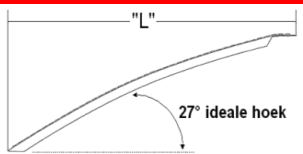

	L	B	H	Trailerhoogte Anhängler Höhe hauteur remorque Trailer height	Draagvermogen set Belastung pro Paar Capacité par série Capacity per pair	Per set Pro Paar Par série Per pair	
				mm	kg	1 - 4	5 - ...
328.001.001	1500	200	35	405 - 450	400	op aanvraag	op aanvraag
328.001.002	1500	260	60	405 - 450	1000		
328.001.003	2000	200	50	550 - 600	400		
328.001.004	2000	260	60	550 - 600	1000		
328.001.005	2500	260	75	700 - 750	1000		
328.001.006	3000	260	90	850 - 900	1000		
328.001.007	2000	260	80	550 - 600	4000		
328.001.008	2500	260	80	700 - 750	4000		
328.001.009	3000	260	80	850 - 900	4000		

	L	B	H			Per set Pro Paar Par série Per pair	
						1 - 4	5 - ...
328.001.010	1500	200	35	405 - 450	400	op aanvraag	op aanvraag
328.001.011	2000	200	50	550 - 600	400		
328.001.012	2000	260	60	550 - 600	1000		
328.001.013	2500	260	75	700 - 750	1000		