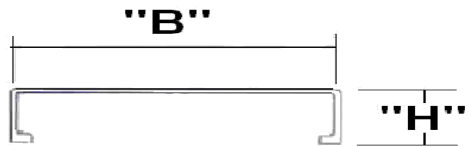

	L	B	H	Trailerhoogte Anhängler Höhe hauteur remorque Trailer height	Draagvermogen set Belastung pro Paar Capacité par série Capacity per pair	Per set Pro Paar Par série Per pair	
				mm	kg	1 - 4	5 - ...
328.001.001	1500	200	35	405 - 450	400	op aanvraag	op aanvraag
328.001.002	1500	260	60	405 - 450	1000		
328.001.003	2000	200	50	550 - 600	400		
328.001.004	2000	260	60	550 - 600	1000		
328.001.005	2500	260	75	700 - 750	1000		
328.001.006	3000	260	90	850 - 900	1000		
328.001.007	2000	260	80	550 - 600	4000		
328.001.008	2500	260	80	700 - 750	4000		
328.001.009	3000	260	80	850 - 900	4000		

	L	B	H			Per set Pro Paar Par série Per pair	
						1 - 4	5 - ...
328.001.010	1500	200	35	405 - 450	400	op aanvraag	op aanvraag
328.001.011	2000	200	50	550 - 600	400		
328.001.012	2000	260	60	550 - 600	1000		
328.001.013	2500	260	75	700 - 750	1000		