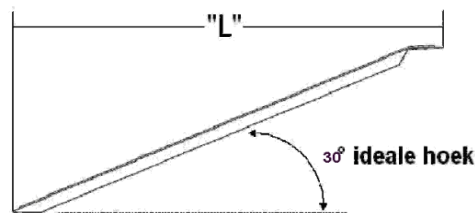

Per stuk Pro Stück Par pièce Per piece
1 - ...
op aanvraag

328.200.240.710

2400

700/670

75

720

750

op aanvraag