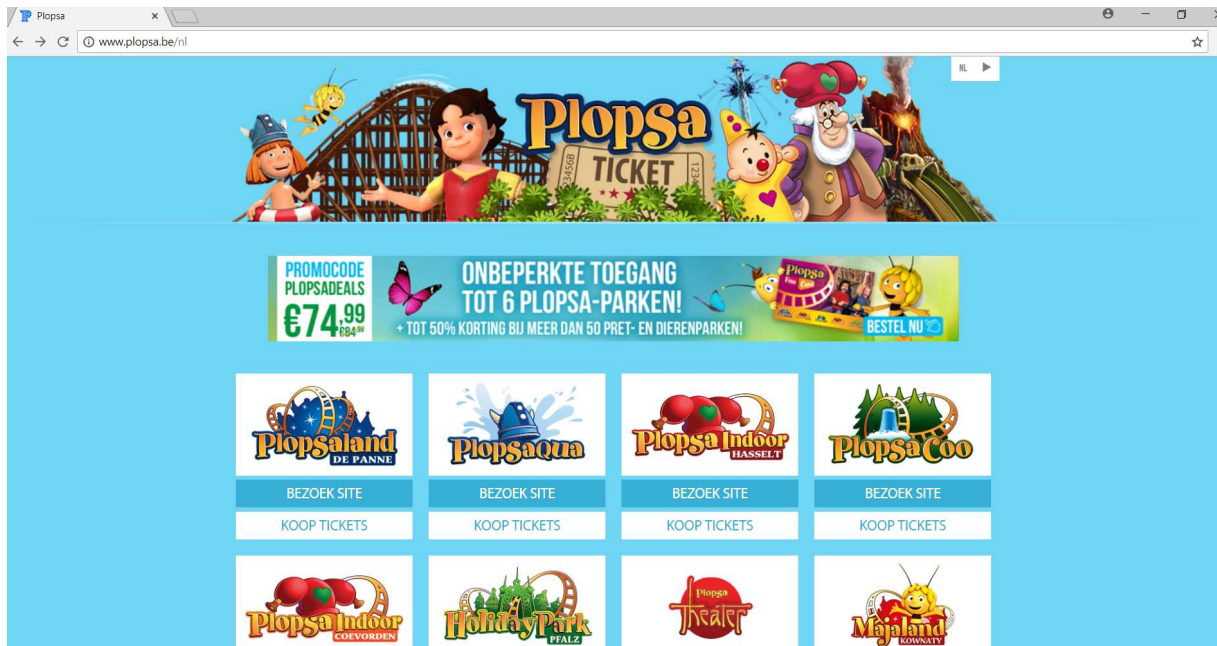

Hoe de webshop te gebruiken met ESSEVEE code 2+1 gratis.

**Stap 1:** Ga naar [www.plopsa.be](http://www.plopsa.be) in Google Chrome of Firefox browser.

**Stap 2:** Klik op 'koop tickets' Plopsaland De Panne.

**Stap 3:** Vul onderaan bij bedrijfsklant de code "essevee" in en klik op het vergrootglas.

OMSCHRIJVING	AANTAL	PRIJS
 <b>2 DAYS 2 PARKS: Kinderen &gt;=1m en volwassenen</b> Ticket Plopsaland De Panne + Plopsaqua. Toegang tot Plopsaqua De Panne en met hetzelfde ticket ook 1 dag toegang tot Plopsaland De Panne op dezelfde datum of op één van de 4 daaropvolgende dagen.	0	€ 46,50
 <b>2 DAYS 2 PARKS: kinderen 85cm-1m</b> Ticket Plopsaland De Panne + Plopsaqua De Panne. Dit ticket geeft 1 kind tussen 85cm-1m toegang tot Plopsaqua De Panne en 1 dag toegang tot Plopsaland De Panne op dezelfde datum of op één van de 4 daaropvolgende dagen.	0	€ 21,99
 <b>Bumba-ticket: Kinderen vanaf 85 cm tot 1m</b> Plopsaland De Panne	0	€ 10,99
 <b>Individueel ticket &gt;= 1m</b> Plopsaland De Panne	0	€ 36,50
 <b>Parkingticket</b> Plopsaland De Panne	0	€ 10,00
 <b>Plopsa Late Night / Avondticket</b> Ticket enkel geldig op woensdag 18 & 25 juli + 1, 8, 15 & 22 augustus 2018 vanaf 17u!	0	€ 26,50
 <b>Senior Ticket 70+</b> Plopsaland De Panne	0	€ 10,99

**Bedrijfsklant?**  
Geef uw bedrijfscode hier in! 🔍

Totaal € 0,00 **IN WINKELWAGEN**

**Stap 4:** Kies 2 individuele tickets.

### Tickets

Zoeken Zoekterm 🔍

Sorteer: Prijs (aflopend) ▾

OMSCHRIJVING	AANTAL	PRIJS
 <b>Bumba-ticket: Kinderen vanaf 85 cm tot 1m</b> Plopsaland De Panne	0	€ 10,99
 <b>Individueel ticket &gt;1m SVZW</b>	2	€ 31,50