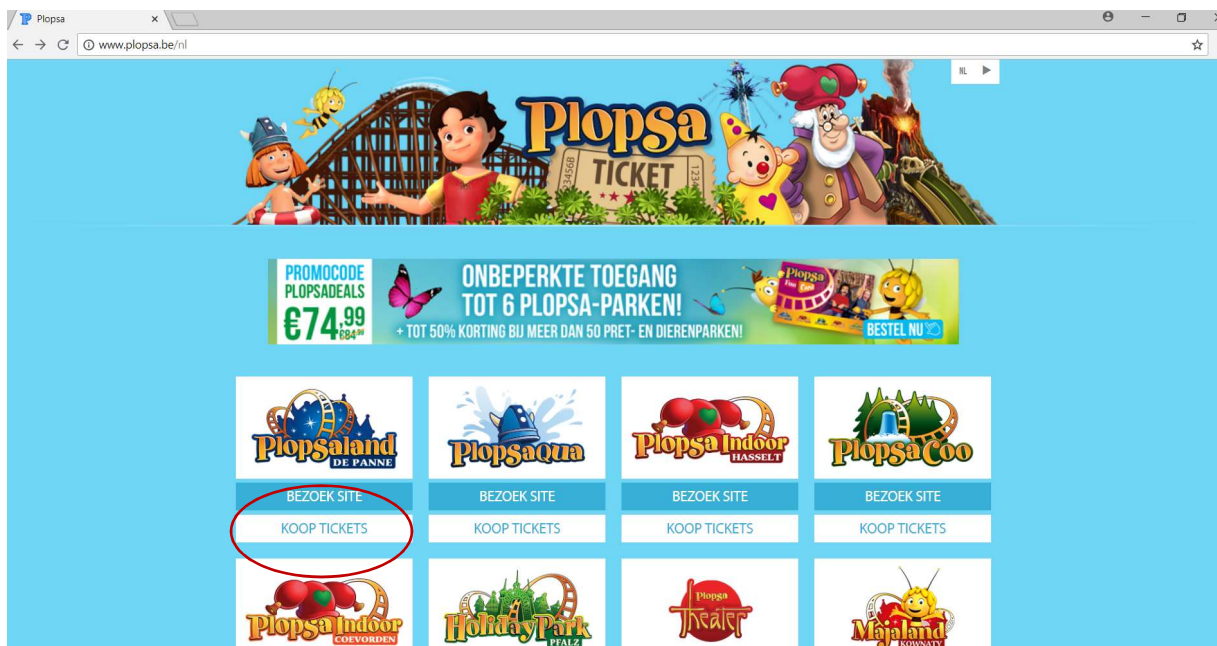

Hoe de webshop te gebruiken met ESSEVEE code 2+1 gratis.

**Stap 1:** Ga naar [www.plopsa.be](http://www.plopsa.be) in Google Chrome of Firefox browser.

**Stap 2:** Klik op 'koop tickets' Plopsaland De Panne.

**Stap 3:** Vul onderaan bij bedrijfsklant de code "essevee" in en klik op het vergrootglas.

OMSCHRIJVING	AANTAL	PRIJS
 <b>2 DAYS 2 PARKS: Kinderen &gt;=1m en volwassenen</b> Ticket Plopsaland De Panne + Plopsaqua. Toegang tot Plopsaqua De Panne en met hetzelfde ticket ook 1 dag toegang tot Plopsaland De Panne op dezelfde datum of op één van de 4 daaropvolgende dagen.	0	€ 46,50
 <b>2 DAYS 2 PARKS: kinderen 85cm-1m</b> Ticket Plopsaland De Panne + Plopsaqua De Panne. Dit ticket geeft 1 kind tussen 85cm-1m toegang tot Plopsaqua De Panne en 1 dag toegang tot Plopsaland De Panne op dezelfde datum of op één van de 4 daaropvolgende dagen.	0	€ 21,99
 <b>Bumba-ticket: Kinderen vanaf 85 cm tot 1m</b> Plopsaland De Panne	0	€ 10,99
 <b>Individueel ticket &gt;= 1m</b> Plopsaland De Panne	0	€ 36,50
 <b>Parkingticket</b> Plopsaland De Panne	0	€ 10,00
 <b>Plopsa Late Night / Avondticket</b> Ticket enkel geldig op woensdag 18 & 25 juli + 1, 8, 15 & 22 augustus 2018 vanaf 17u!	0	€ 26,50
 <b>Senior Ticket 70+</b> Plopsaland De Panne	0	€ 10,99

**Bedrijfsklant?**  
Geef uw bedrijfscode hier in! 🔍

Totaal € 0,00 **IN WINKELWAGEN**

**Stap 4:** Kies 2 individuele tickets.

### Tickets

Zoeken Zoekterm 🔍

Sorteer: Prijs (aflopend) ▾

OMSCHRIJVING	AANTAL	PRIJS
 <b>Bumba-ticket: Kinderen vanaf 85 cm tot 1m</b> Plopsaland De Panne	0	€ 10,99
 <b>Individueel ticket &gt;1m SVZW</b>	2	€ 31,50