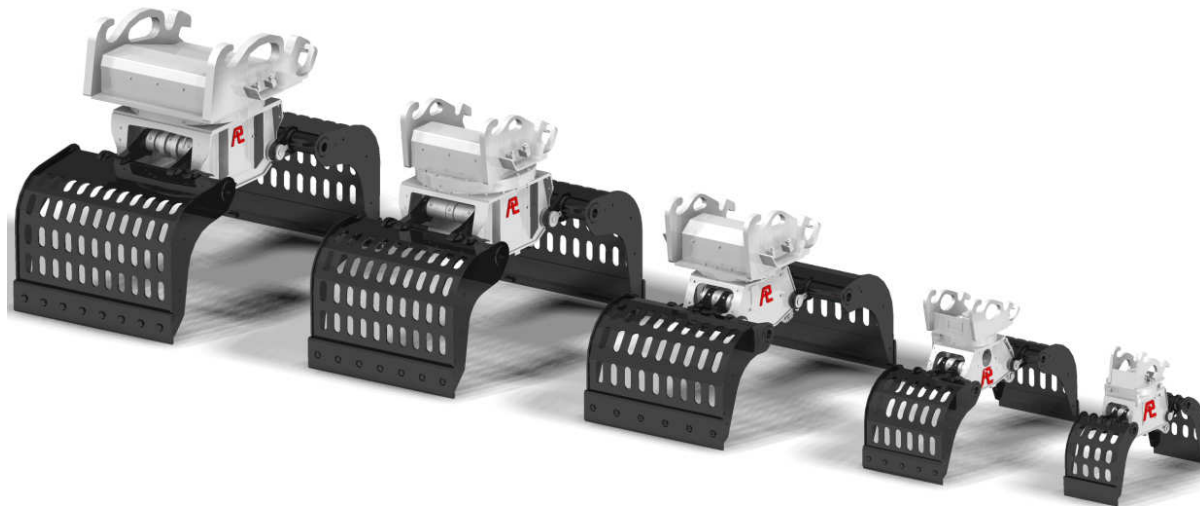

## SLOOP-SORTEERGRIPPER (ROTATIE)

De Pladdet Roterende Gripper lijn is eind 2011 geheel opnieuw ontworpen. De grijpers zijn specifiek ontwikkeld voor de sloop-, milieu- en recyclingbranche en voor algemene werkzaamheden. De ijzersterke combinatie van een sloop- en sorteergripper, opgebouwd uit kwaliteitscomponenten en ondersteund door een 3-jarige garantie, biedt het beste product voor de meest klantvriendelijke prijs.

De schalen zijn gemaakt uit Hardox® en het moederframe uit hogesterktestaal, zo is de sterkte en de stijfheid van het moederframe ongeëvenaard. De cilinder(s) zijn voorzien van einddemping en zorgen voor extreem hoge sluitkrachten. Tevens worden deze cilinder(s) zoveel als mogelijk beschermd door de afdichting van het moederframe.