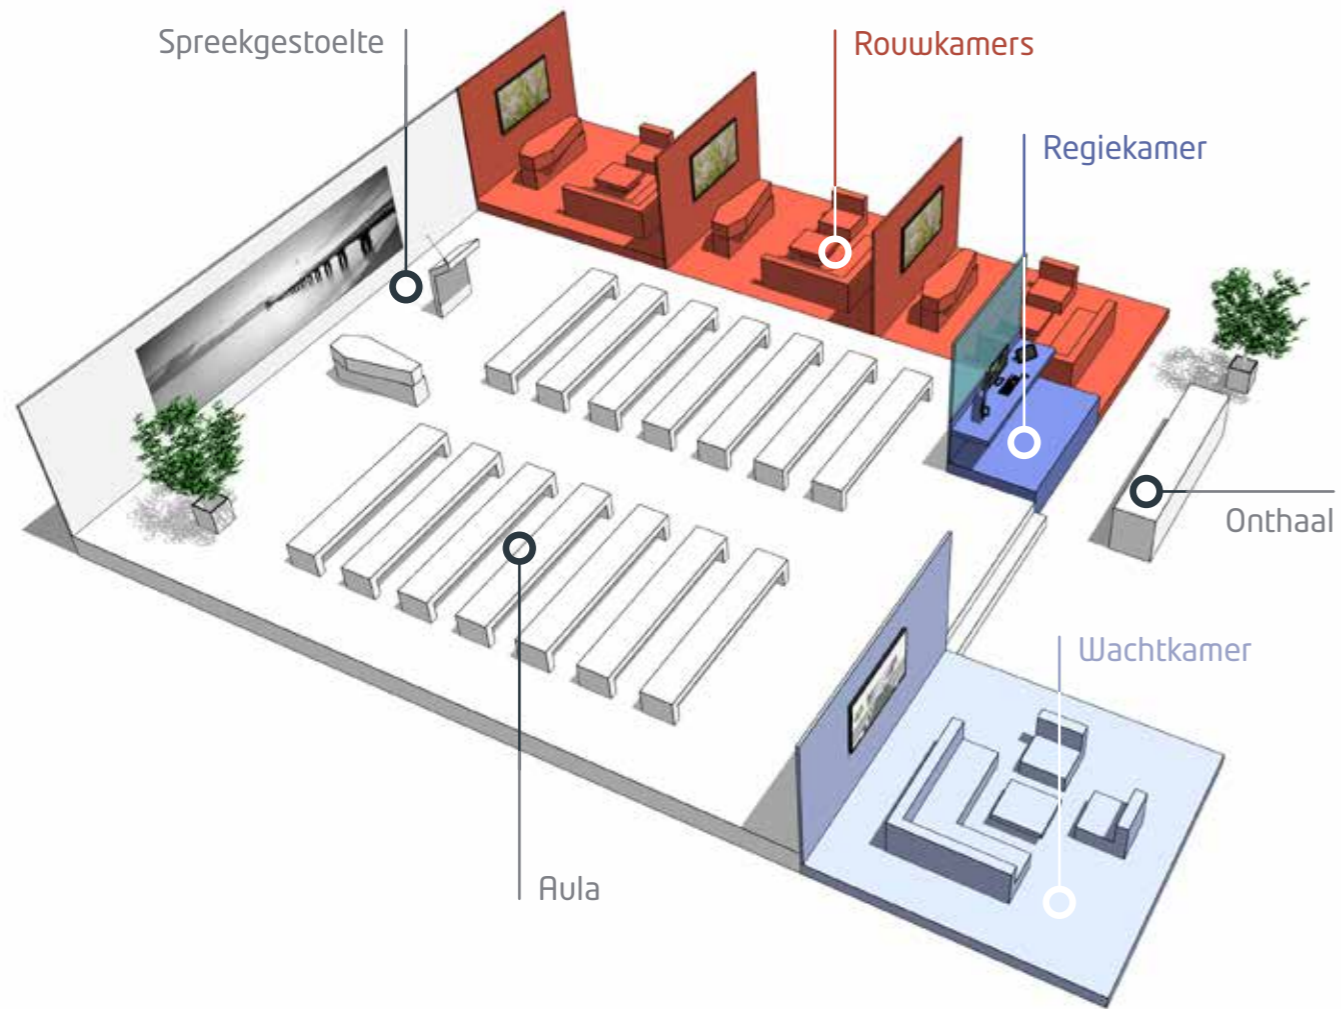

Bij iedere blok hoort een bepaald beeld of videofragment, de juiste muziek, aangepaste verlichting en de juiste camerastand voor de opname en streaming. De beelden die gestreamd worden kunnen een andere lay-out hebben dan deze die de mensen in de aula te zien krijgen.

Op dit scherm ziet u wat er wordt gestreamd en opgenomen

Vanuit de regiekamer of vanop de lezenaar kunnen deze blokken op eenvoudige wijze opgeroepen worden via één van de knoppen op de tablet. Ondertussen wordt de dienst opgenomen en gestreamd met de juiste instelling van de camera en belichting.

Ook handig is dat een extern toestel via hdmi kan ingepluggd worden. Zo kunnen video's of presentaties die de familie zelf monteerd probleemloos afgespeeld en gestreamd worden.

Streaming platform

Deltavox Projects heeft een eigen zeer stabiel en krachtig streaming platform. Via dit platform kan de familie op afstand de plechtigheid volgen op een beveiligde webpagina.

Wenst u liever uw eigen muziek te gebruiken, dat kan natuurlijk ook.

Aula	Wachtkamer	Rouwkamers	Regiekamer
Audio  Luidsprekerzuilen Subwoofer Microfoon	Audio  Opbouwuidsprekers	Audio  Inbouwuidsprekers	Audio  Versterker Audioprocessor Mediaplayers Server
Beeld  HD projector Projectiescherm	Beeld  Flatscreen	Beeld  Flatscreen	Videoprojectie - Opname - Streaming - Muziek  
Automatisatie  Verlichting Verduistering			Regiekamer met Funerapp 
Opname - streaming  Pan tilt zoom camera			Spreekgestoelte  Met Funerapp