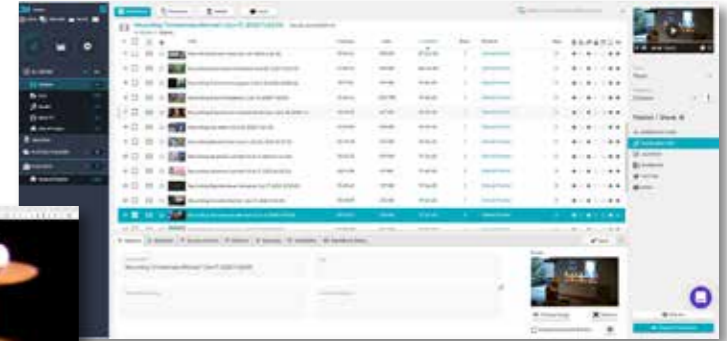

Streaming platform

Deltavox Projects heeft een eigen zeer stabiel en krachtig streaming platform. Via dit platform kan de familie op afstand de plechtigheid volgen op een beveiligde webpagina.

U krijgt een eigen landingspagina en een beveiligde pagina voor het instellen van de paswoorden.