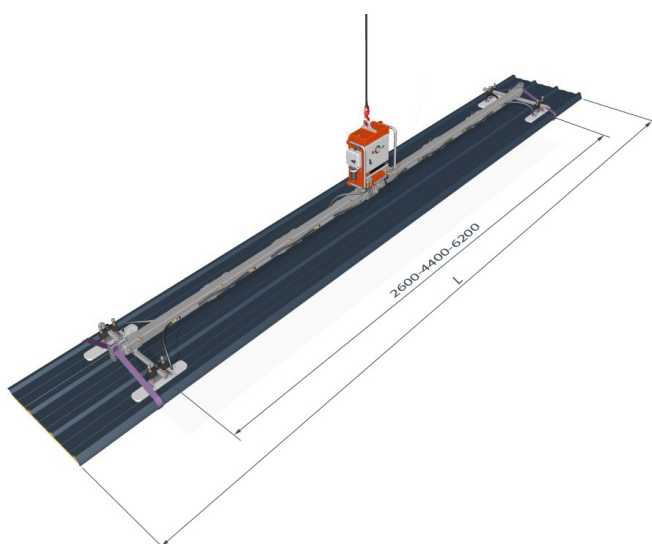

DE CLAD BOY – CB4

TOEPASSINGEN VOOR DAK

Dakpanelen tot 16m, helling 0...25°

Dakpanelen tot 16m, helling 25°...45° (met kantelbalk)

PUR - PIR dakpanelen, maximale lengte			
	<i>2 kokers</i>	<i>4 kokers</i>	<i>6 kokers</i>
paneeldikte	<i>D = 2600mm</i>	<i>D = 4400mm</i>	<i>D = 6200mm</i>
40mm	10m	12m	14m
60mm	11m	13m	15m
80mm +	12m	14m	16m

steenwol dakpanelen, maximale lengte			
	<i>2 kokers</i>	<i>4 kokers</i>	<i>6 kokers</i>
paneeldikte	<i>D = 2600mm</i>	<i>D = 4400mm</i>	<i>D = 6200mm</i>
50mm	6m	8m	10m
60mm	7m	9m	11m
80mm +	8m	10m	12m

DE CLAD BOY – CB4

TOEPASSINGEN VOOR WAND

Wandpanelen tot 14m, horizontaal

Wandpanelen tot 15m, vertikaal

wandpanelen, horizontaal, maximale lengte		
paneeldikte	PUR - PIR	steenwol
40mm	12m	8m
60mm	13m	10m
80mm +	14m	11m

wandpanelen, vertikaal, maximale lengte 2 kokers, D = 2730mm			
PUR - PIR	steenwol	4 kokers, D = 4530mm	
PUR - PIR	steenwol	PUR - PIR	steenwol
14m	8m	15m	10m
15m	10m	17m	12m
16m	11m	18m	13m