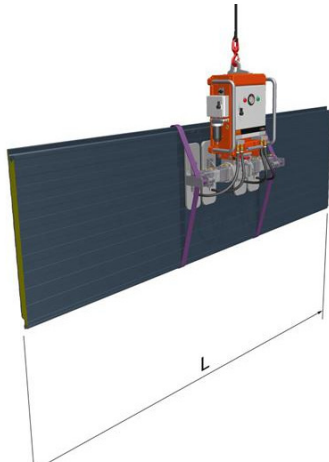

DE CLAD BOY – CB4

TOEPASSINGEN VOOR DAK

Dakpanelen tot 16m, helling 0...25°

Dakpanelen tot 16m, helling 25°...45° (met kantelbalk)

PUR - PIR dakpanelen, maximale lengte			
	<i>2 kokers</i>	<i>4 kokers</i>	<i>6 kokers</i>
paneeldikte	<i>D = 2600mm</i>	<i>D = 4400mm</i>	<i>D = 6200mm</i>
40mm	10m	12m	14m
60mm	11m	13m	15m
80mm +	12m	14m	16m

steenwol dakpanelen, maximale lengte			
	<i>2 kokers</i>	<i>4 kokers</i>	<i>6 kokers</i>
paneeldikte	<i>D = 2600mm</i>	<i>D = 4400mm</i>	<i>D = 6200mm</i>
50mm	6m	8m	10m
60mm	7m	9m	11m
80mm +	8m	10m	12m

DE CLAD BOY – CB4

TOEPASSINGEN VOOR WAND

Wandpanelen tot 14m, horizontaal

Wandpanelen tot 15m, vertikaal

wandpanelen, horizontaal, maximale lengte		
paneeldikte	PUR - PIR	steenwol
40mm	12m	8m
60mm	13m	10m
80mm +	14m	11m

wandpanelen, vertikaal, maximale lengte 2 kokers, D = 2730mm			
PUR - PIR	steenwol	4 kokers, D = 4530mm	
PUR - PIR	steenwol	PUR - PIR	steenwol
14m	8m	15m	10m
15m	10m	17m	12m
16m	11m	18m	13m