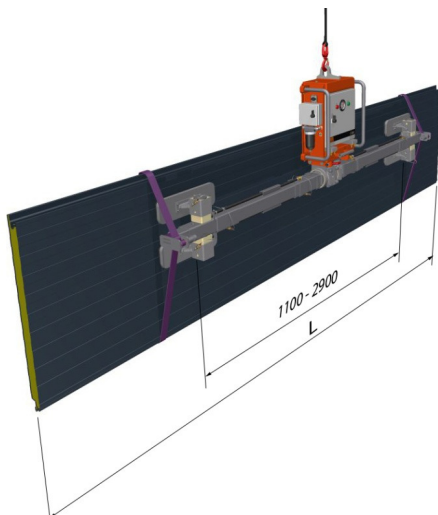

DE CLAD BOY – CB4

TOEPASSINGEN VOOR DAK

Dakpanelen tot 16m, helling 0...25°

Dakpanelen tot 16m, helling 25°...45° (met kantelbalk)

PUR - PIR dakpanelen, maximale lengte			
	<i>2 kokers</i>	<i>4 kokers</i>	<i>6 kokers</i>
paneeldikte	<i>D = 2600mm</i>	<i>D = 4400mm</i>	<i>D = 6200mm</i>
40mm	10m	12m	14m
60mm	11m	13m	15m
80mm +	12m	14m	16m

steenwol dakpanelen, maximale lengte			
	<i>2 kokers</i>	<i>4 kokers</i>	<i>6 kokers</i>
paneeldikte	<i>D = 2600mm</i>	<i>D = 4400mm</i>	<i>D = 6200mm</i>
50mm	6m	8m	10m
60mm	7m	9m	11m
80mm +	8m	10m	12m

DE CLAD BOY – CB4

TOEPASSINGEN VOOR WAND

Wandpanelen tot 14m, horizontaal

Wandpanelen tot 15m, vertikaal

wandpanelen, horizontaal, maximale lengte		
paneeldikte	PUR - PIR	steenwol
40mm	12m	8m
60mm	13m	10m
80mm +	14m	11m

wandpanelen, vertikaal, maximale lengte		
paneeldikte	PUR - PIR	steenwol
40mm	12m	6m
60mm	13m	8m
80mm +	15m	9m

Wandpanelen extra lang, horizontaal

Wandpanelen extra lang, vertikaal

wandpanelen, horizontaal, maximale lengte 2 kokers, D = 2730mm		
paneeldikte	PUR - PIR	steenwol
40mm	14m	11m
60mm	17m	13m
80mm +	18m	14m