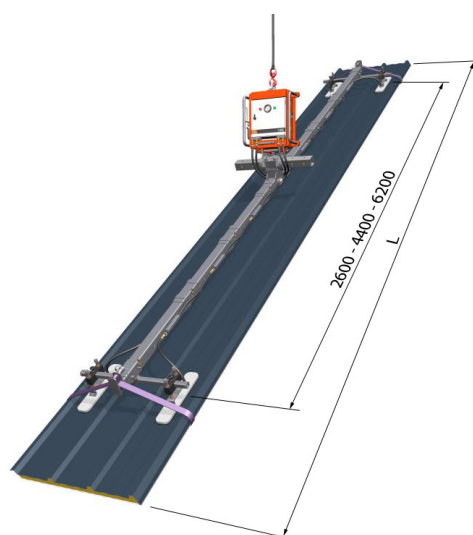

DE CLAD BOY – CB4

TOEPASSINGEN VOOR DAK

Dakpanelen tot 16m, helling 0...25°

Dakpanelen tot 16m, helling 25°...45° (met kantelbalk)

PUR - PIR dakpanelen, maximale lengte			
	<i>2 kokers</i>	<i>4 kokers</i>	<i>6 kokers</i>
paneeldikte	<i>D = 2600mm</i>	<i>D = 4400mm</i>	<i>D = 6200mm</i>
40mm	10m	12m	14m
60mm	11m	13m	15m
80mm +	12m	14m	16m

steenwol dakpanelen, maximale lengte			
	<i>2 kokers</i>	<i>4 kokers</i>	<i>6 kokers</i>
paneeldikte	<i>D = 2600mm</i>	<i>D = 4400mm</i>	<i>D = 6200mm</i>
50mm	6m	8m	10m
60mm	7m	9m	11m
80mm +	8m	10m	12m

DE CLAD BOY – CB4

TOEPASSINGEN VOOR WAND

Wandpanelen tot 14m, horizontaal

Wandpanelen tot 15m, vertikaal

wandpanelen, horizontaal, maximale lengte		
paneeldikte	PUR - PIR	steenwol
40mm	12m	8m
60mm	13m	10m
80mm +	14m	11m

wandpanelen, vertikaal, maximale lengte 2 kokers, D = 2730mm			
PUR - PIR	steenwol	4 kokers, D = 4530mm	
PUR - PIR	steenwol	PUR - PIR	steenwol
14m	8m	15m	10m
15m	10m	17m	12m
16m	11m	18m	13m