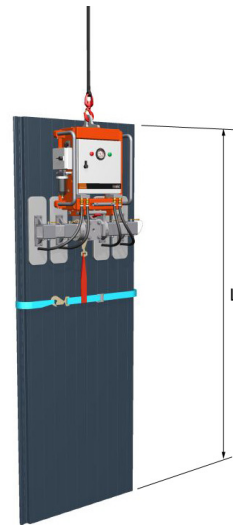

DE CLAD BOY – CB4

TOEPASSINGEN VOOR DAK

Dakpanelen tot 16m, helling 0...25°

Dakpanelen tot 16m, helling 25°...45° (met kantelbalk)

PUR - PIR dakpanelen, maximale lengte			
	<i>2 kokers</i>	<i>4 kokers</i>	<i>6 kokers</i>
paneeldikte	<i>D = 2600mm</i>	<i>D = 4400mm</i>	<i>D = 6200mm</i>
40mm	10m	12m	14m
60mm	11m	13m	15m
80mm +	12m	14m	16m

steenwol dakpanelen, maximale lengte			
	<i>2 kokers</i>	<i>4 kokers</i>	<i>6 kokers</i>
paneeldikte	<i>D = 2600mm</i>	<i>D = 4400mm</i>	<i>D = 6200mm</i>
50mm	6m	8m	10m
60mm	7m	9m	11m
80mm +	8m	10m	12m

DE CLAD BOY – CB4

TOEPASSINGEN VOOR WAND

Wandpanelen tot 14m, horizontaal

Wandpanelen tot 15m, vertikaal

wandpanelen, horizontaal, maximale lengte		
paneeldikte	PUR - PIR	steenwol
40mm	12m	8m
60mm	13m	10m
80mm +	14m	11m