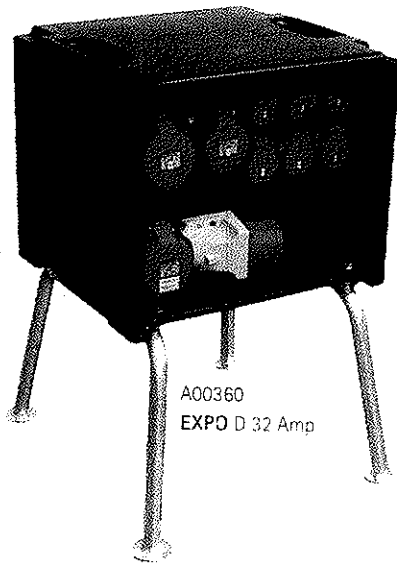

VERDEELKASTEN

VERDEELKASTEN type	EXPO	EXPO
	D32Amp	E63Amp
Verliesstromschakelaar 4p 40A/30mA	1	-
Verliesstromschakelaar 4p 63A/30mA	-	1
Automaat 2p 16A/6KA	2	3
Automaat 4p 16A/6KA	1	2
Automaat 4p 32A/6KA	-	1
Stopcontact 220 Volt/16A mp	6	6
Stopcontact CEE 380 Volt/16Amp 5p	1	1
Stopcontact CEE 380 Volt/32Amp 5p	1	1
Stopcontact CEE 380 Volt/63Amp 5p	-	1
CEE ingang 32 Amp (niet afgezekerd)	1	-
CEE uitgang 32 Amp (niet afgezekerd)	1	-
CEE ingang 63 Amp (niet afgezekerd)	-	1
CEE uitgang 63 Amp (niet afgezekerd)	-	1
Omschakelaar 220 / 380 Volt	-	-
Schakelaar aan/uit-vergrende baar	-	1
art.	A00360	A00361

A00360
EXPO D 32 Amp

A00361
EXPO E 63 Amp