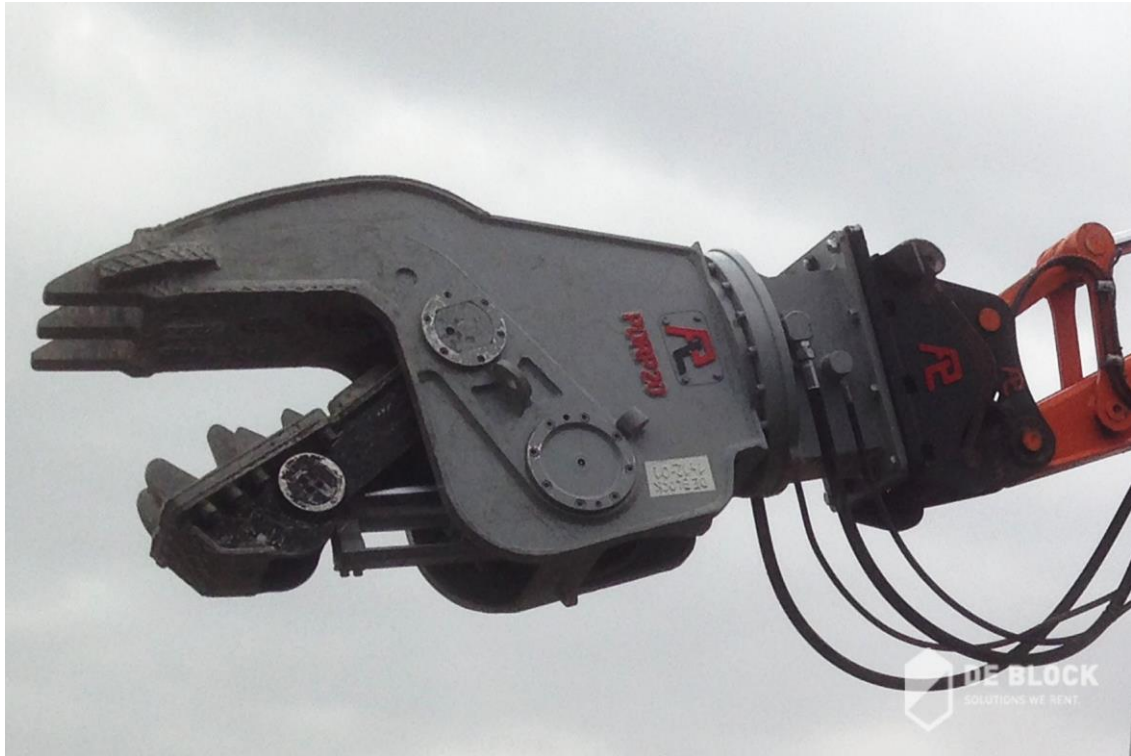

## Roterende vergruizer (crusher) 18-25 ton PDR20 CW4

Code: 1412

<b>Werkgewicht</b>	+ - 2000 kg
<b>Machineklasse</b>	18 – 25 ton
<b>Snelwissel</b>	CW4
<b>Max. opening</b>	920 mm
<b>Sluitkracht bij messen</b>	220 ton
<b>Sluitkracht bij middelste tand</b>	100 ton
<b>Sluitkracht bij voorste tand</b>	74 ton
<b>Benodigde olieflow</b>	180 ltr. per minuut
<b>Maximale werkdruk</b>	320 bar
<b>Lengte knipmes</b>	150 mm