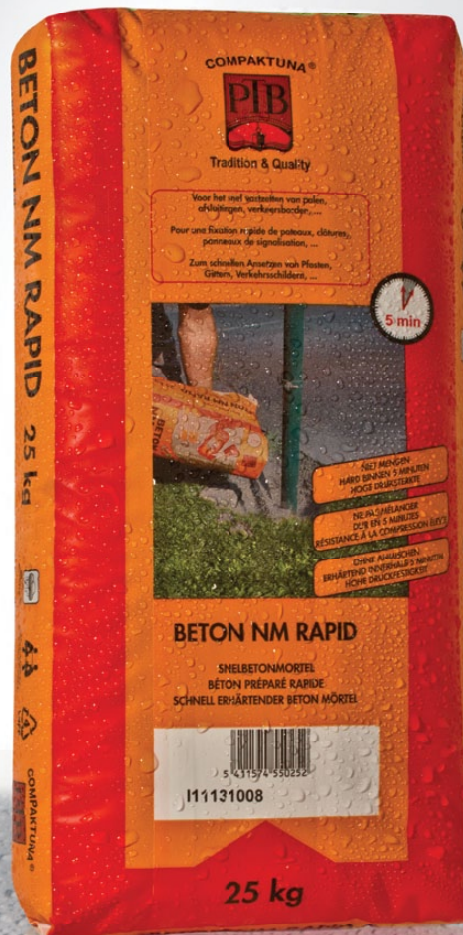

NOUVEAU - P.T.B.-COMPAKTUNA®: Gamme de sacs en plastique durable - NOUVEAU

Résiste à une averse

Peut être transporté dans une remorque ouverte

Conservation de longue durée

Grâce au nouveau sac en PE, vous pouvez stocker les produits P.T.B. en sac plastique deux fois plus longtemps

100 % hermétique à la poussière

Pour un transport propre et un chantier bien rangé

Emballage super solide

Le sac en PE résiste à une chute de 1m

Super facile

Mise en œuvre illustrée et explications en 3 langues

Moins de perte par déchirement

Les sacs en plastique ne se déchirent pas, moins de perte lors du transport et moins de saleté sur le chantier

Petits emballages avec poignée

Les emballages de 5 et 10 kg sont équipés d'une poignée