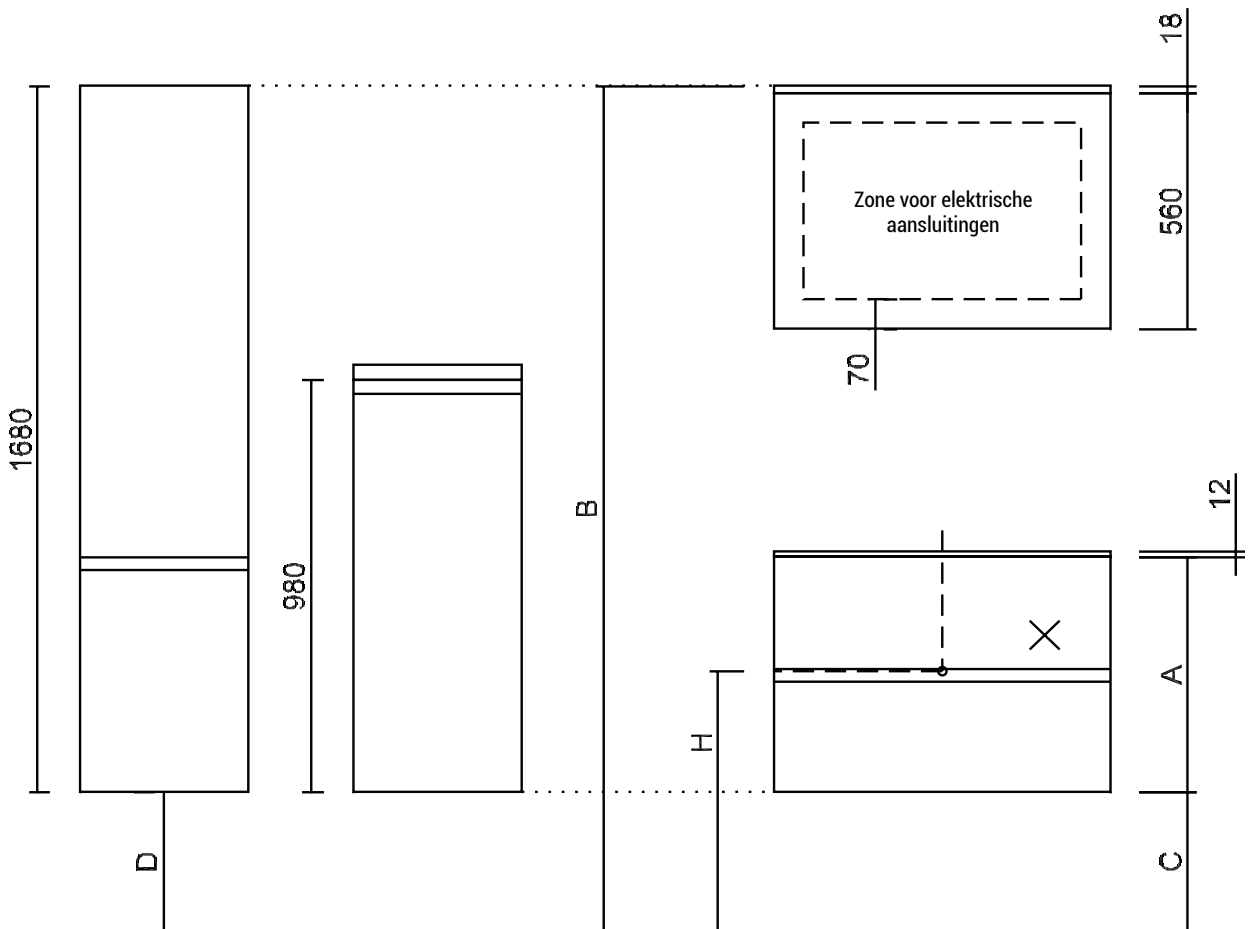

Zonder led-luifel wordt de afstand E, F en G 18mm groter.

SQUARE solid surface (W5) - installatietekening - vooraanzicht en zijaanzicht

OPGEPAST! In geval van twee waskommen wordt de watertoe- en afvoer op dezelfde hoogte voorzien onder het midden van ELKE waskom.

Bovenaanzicht wastafelbladen solid surface - zie p. 381

Solid surface (W5) - zonder overloop
dikte 12mm - diepte 460mm

Type	A	B	C	D	E	F	G	H
GREEPLOOS	560	2008	328	328	270	660	1251	1213
GREEPLOOS	399	2008	489	328	270	710	1251	1213
GREEPLOOS	295	2008	593	328	270	710	1251	1213
GREEPLOOS	267	2008	621	328	270	710	1251	1213
FARM	532	2036	356	356	298	660	1279	1241
FARM	399	2036	489	356	298	710	1279	1241
FARM	267	2036	621	356	298	710	1279	1241

Zonder led-luifel wordt de afstand E, H en G 18mm groter.

Solid surface (W5) - met overloop
type XXAK177 dikte 12mm - diepte 460mm

Type	A	B	C	D	E	F	G	H
GREEPLOOS	560	2008	328	328	270	600	1251	1213
GREEPLOOS	399	2008	489	328	270	655	1251	1213
GREEPLOOS	295	2008	593	328	270	655	1251	1213
GREEPLOOS	267	2008	621	328	270	655	1251	1213
FARM	532	2036	356	356	298	600	1279	1241
FARM	399	2036	489	356	298	655	1279	1241
FARM	267	2036	621	356	298	655	1279	1241

Zonder led-luifel wordt de afstand E, H en G 18mm groter.

SQUARE solid surface (S6) - installatietekening - vooraanzicht en zijaanzicht

OPGEPAST! In geval van twee waskommen wordt de watertoe- en afvoer op dezelfde hoogte voorzien onder het midden van ELKE waskom.