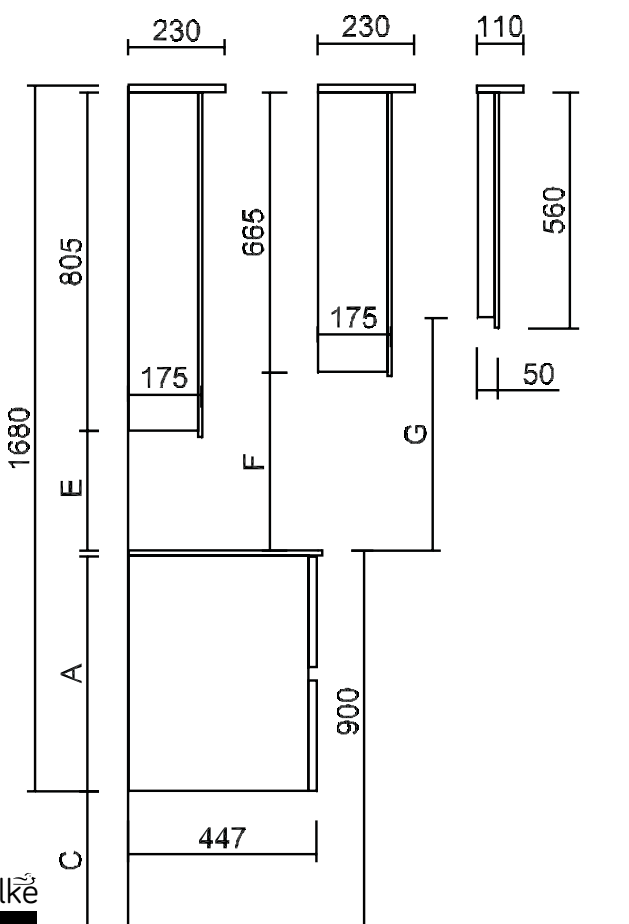

Zonder led-luifel wordt de afstand E, F en G 18mm groter.

SQUARE solid surface (S2) - installatietekening - vooraanzicht en zijaanzicht

OPGEPAST! In geval van twee waskommen wordt de watertoe- en afvoer op dezelfde hoogte voorzien onder het midden van ELKE waskom.

Zonder led-luifel wordt de afstand E, F en G 18mm groter.

SQUARE solid surface (W3) - installatietekening - vooraanzicht en zijaanzicht

OPGEPAST! In geval van twee waskommen wordt de watertoe- en afvoer op dezelfde hoogte voorzien onder het midden van ELKE waskom.

Bovenaanzicht wastafelbladen solid surface - zie p. 381

Solid surface (W3) dikte 12mm - diepte 460mm								
Type	A	B	C	D	E	F	G	H
GREEPLOOS	560	2008	328	328	270	660	1251	1213
GREEPLOOS	399	2008	489	328	270	660	1251	1213
GREEPLOOS	295	2008	593	328	270	660	1251	1213
GREEPLOOS	267	2008	621	328	270	660	1251	1213
FARM	532	2036	356	356	298	660	1279	1241
FARM	399	2036	489	356	298	660	1279	1241
FARM	267	2036	621	356	298	660	1279	1241

Zonder led-luifel wordt de afstand E, H en G 18mm groter.

SQUARE solid surface (S4) - installatietekening - vooraanzicht en zijaanzicht

OPGEPAST! In geval van twee waskommen wordt de watertoe- en afvoer op dezelfde hoogte voorzien onder het midden van ELKE waskom.