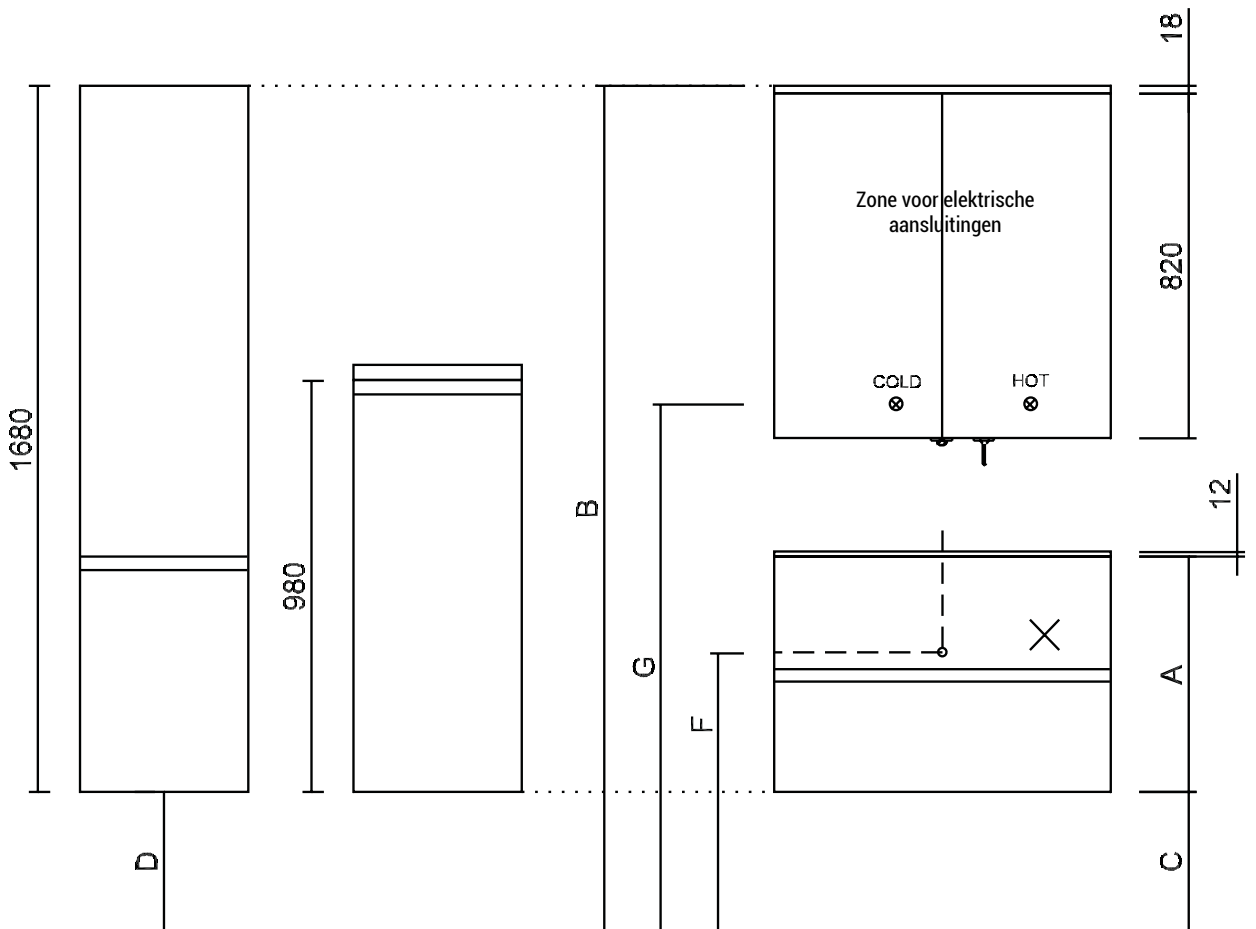

Zonder led-luifel wordt de afstand E, H en G 18mm groter.

SQUARE solid surface (S4) - installatietekening - vooraanzicht en zijaanzicht

OPGEPAST! In geval van twee waskommen wordt de watertoe- en afvoer op dezelfde hoogte voorzien onder het midden van ELKE waskom.

Bovenaanzicht wastafelbladen solid surface - zie p. 378

Solid surface (S4) - zonder overloop
dikte 15mm - diepte 460mm

Type	A	B	C	D	E	F	G	H
GREEPLOOS	560	2008	328	328	285	425	555	675
GREEPLOOS	399	2008	489	328	285	425	555	730
GREEPLOOS	295	2008	593	328	285	425	555	730
GREEPLOOS	267	2008	621	328	285	425	555	730
FARM	532	2036	356	356	313	453	583	675
FARM	399	2036	489	356	313	453	583	730
FARM	267	2036	621	356	313	453	583	730

Zonder led-luifel wordt de afstand E, F en G 18mm groter.

Solid surface (S4) - met overloop
type XXAK177 dikte 15mm - diepte 460mm

Type	A	B	C	D	E	F	G	H
GREEPLOOS	560	2008	328	328	285	425	555	615
GREEPLOOS	399	2008	489	328	285	425	555	670
GREEPLOOS	295	2008	593	328	285	425	555	670
GREEPLOOS	267	2008	621	328	285	425	555	670
FARM	532	2036	356	356	313	453	583	615
FARM	399	2036	489	356	313	453	583	670
FARM	267	2036	621	356	313	453	583	670

Zonder led-luifel wordt de afstand E, F en G 18mm groter.

SQUARE solid surface (W5) - installatietekening - vooraanzicht en zijaanzicht

OPGEPAST! In geval van twee waskommen wordt de watertoe- en afvoer op dezelfde hoogte voorzien onder het midden van ELKE waskom.