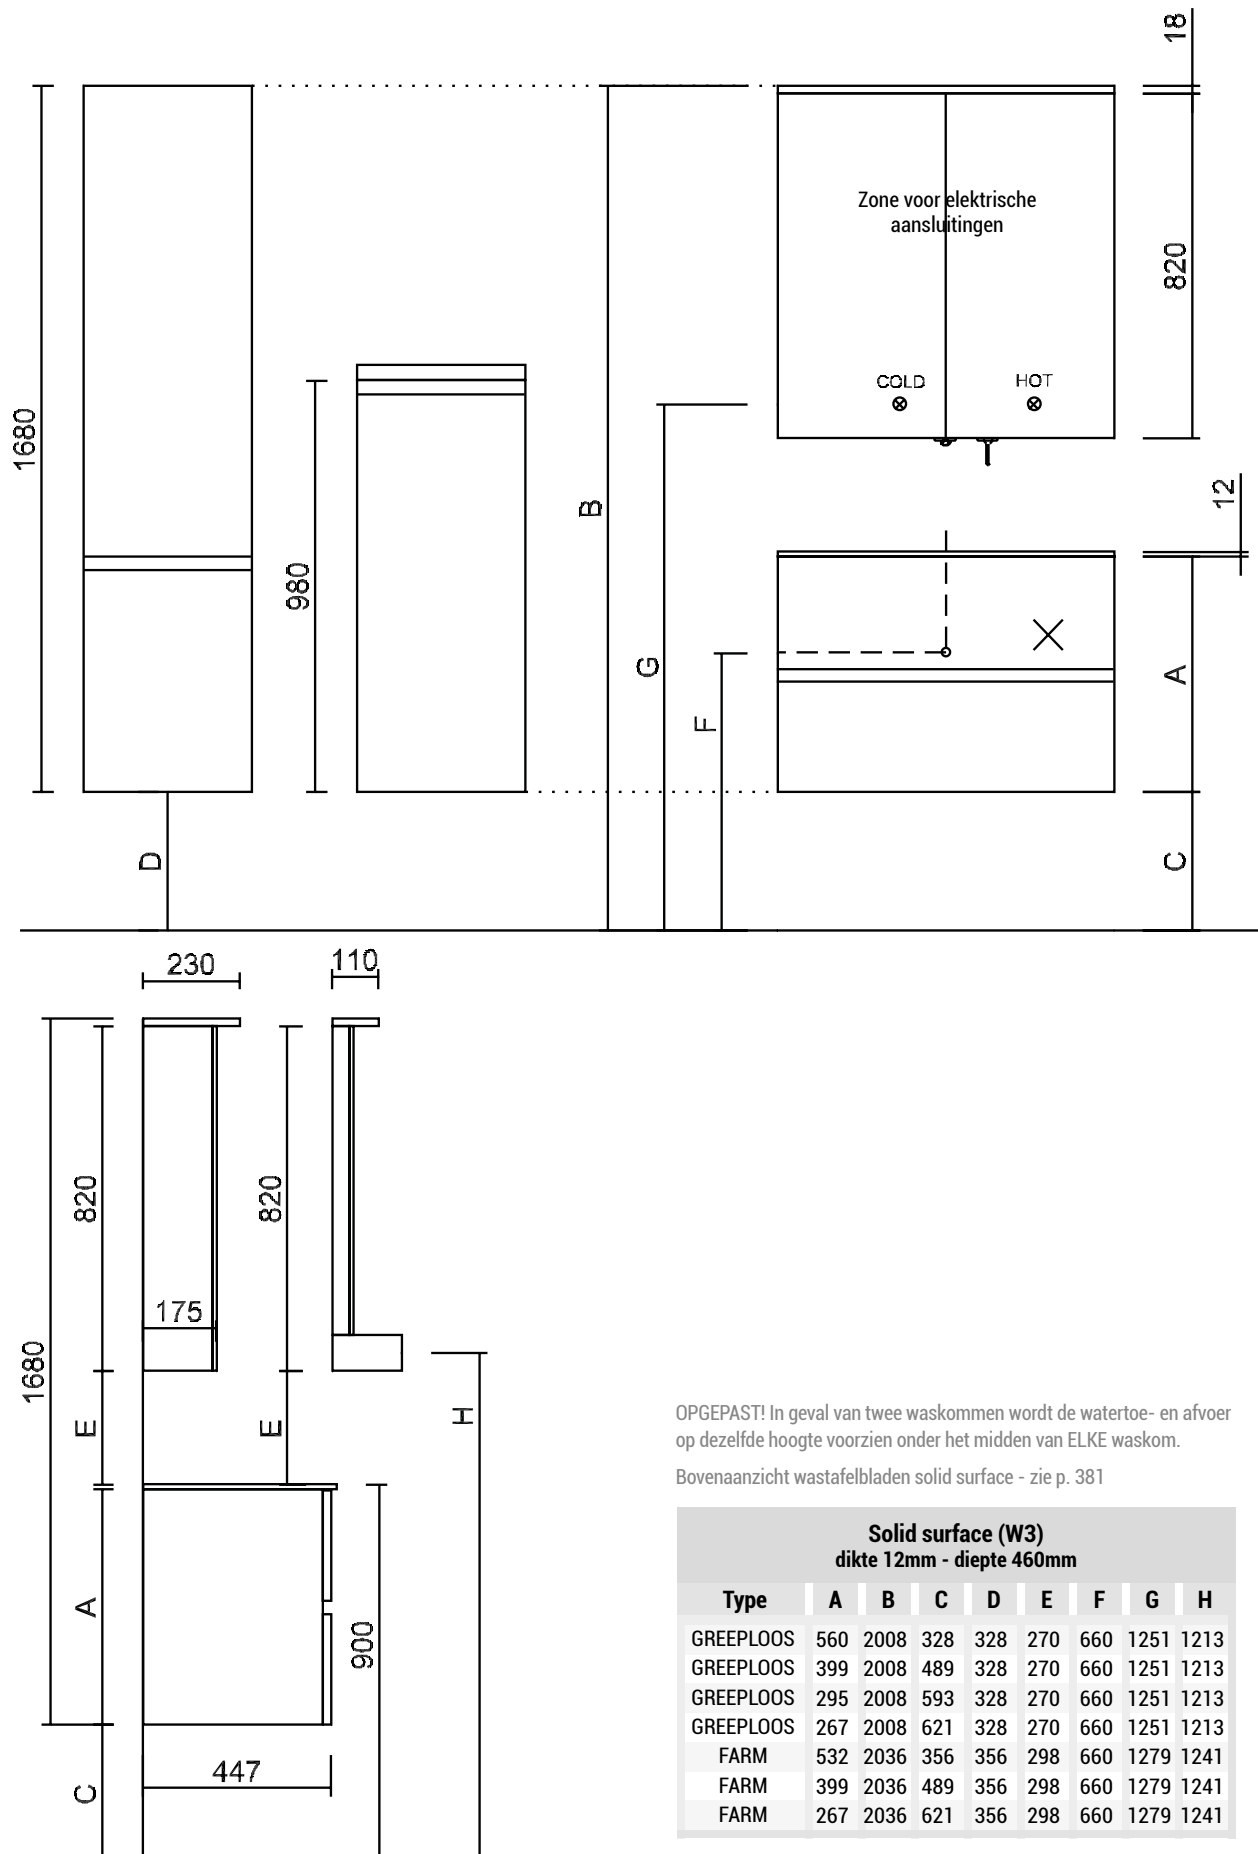

SQUARE solid surface (S1) - installatietekening - vooraanzicht en zijaanzicht

OPGEPAST! In geval van twee waskommen wordt de watertoe- en afvoer op dezelfde hoogte voorzien onder het midden van ELKE waskom.

Zonder led-luifel wordt de afstand E, F en G 18mm groter.

SQUARE solid surface (S2) - installatietekening - vooraanzicht en zijaanzicht

OPGEPAST! In geval van twee waskommen wordt de watertoe- en afvoer op dezelfde hoogte voorzien onder het midden van ELKE waskom.

Zonder led-luifel wordt de afstand E, F en G 18mm groter.

SQUARE solid surface (W3) - installatietekening - vooraanzicht en zijaanzicht

OPGEPAST! In geval van twee waskommen wordt de watertoe- en afvoer op dezelfde hoogte voorzien onder het midden van ELKE waskom.

Zonder led-luifel wordt de afstand E, H en G 18mm groter.

SQUARE solid surface (S4) - installatietekening - vooraanzicht en zijaanzicht

OPGEPAST! In geval van twee waskommen wordt de watertoe- en afvoer op dezelfde hoogte voorzien onder het midden van ELKE waskom.