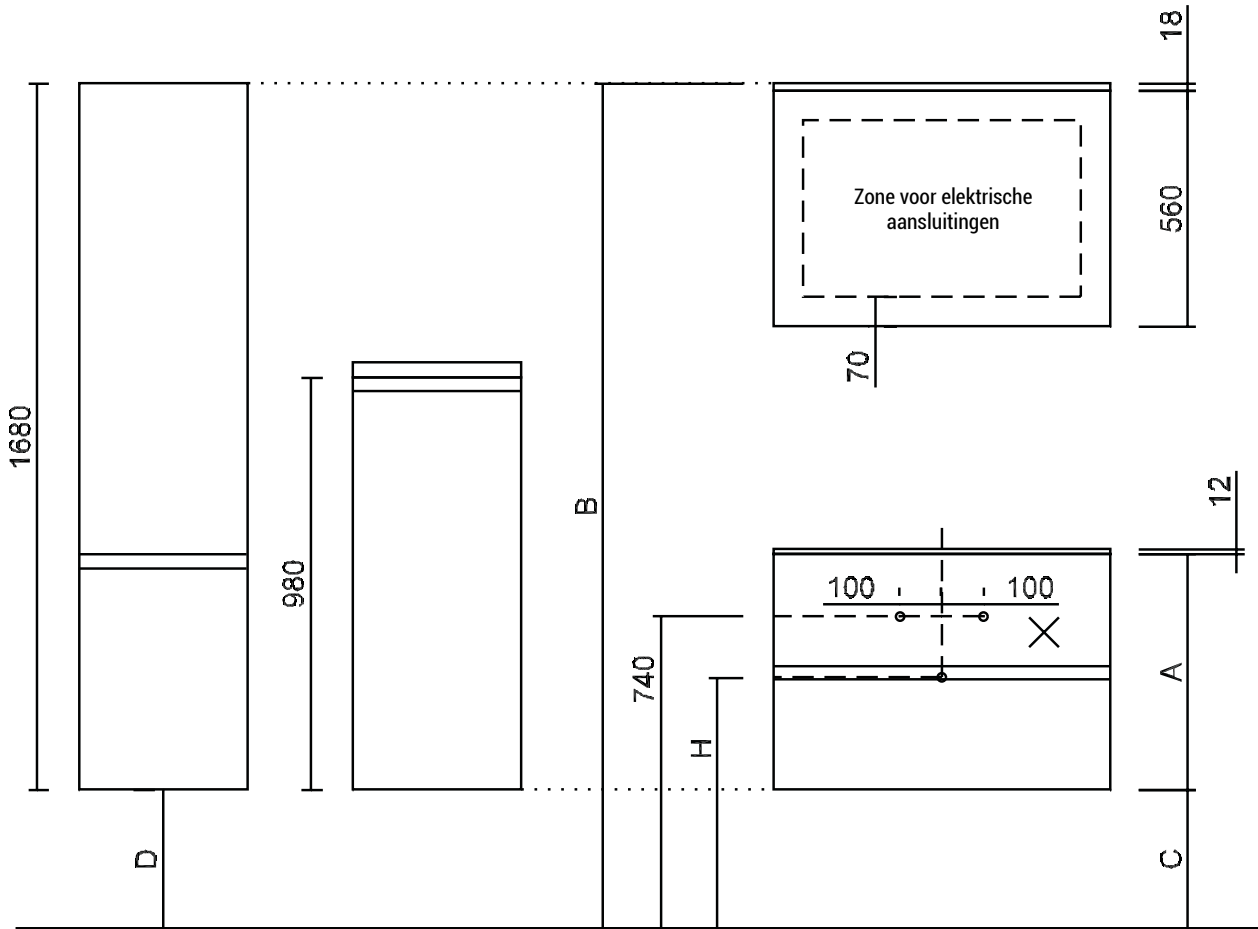

SQUARE solid surface (S1) - installatietekening - vooraanzicht en zijaanzicht

OPGEPAST! In geval van twee waskommen wordt de watertoe- en afvoer op dezelfde hoogte voorzien onder het midden van ELKE waskom.

Bovenaanzicht wastafelbladen solid surface - zie p. 378

Solid surface (S1) - zonder overloop
dikte 15mm - diepte 460mm

Type	A	B	C	D	E	F	G	H
GREEPLOOS	560	2008	328	328	285	425	555	655
GREEPLOOS	399	2008	489	328	285	425	555	710
GREEPLOOS	295	2008	593	328	285	425	555	710
GREEPLOOS	267	2008	621	328	285	425	555	710
FARM	532	2036	356	356	313	453	583	655
FARM	399	2036	489	356	313	453	583	710
FARM	267	2036	621	356	313	453	583	710

Zonder led-luifel wordt de afstand E, F en G 18mm groter.

Solid surface (S1) - met overloop
type XXAK177 dikte 15mm - diepte 460mm

Type	A	B	C	D	E	F	G	H
GREEPLOOS	560	2008	328	328	285	425	555	595
GREEPLOOS	399	2008	489	328	285	425	555	650
GREEPLOOS	295	2008	593	328	285	425	555	650
GREEPLOOS	267	2008	621	328	285	425	555	650
FARM	532	2036	356	356	313	453	583	595
FARM	399	2036	489	356	313	453	583	650
FARM	267	2036	621	356	313	453	583	650

Zonder led-luifel wordt de afstand E, F en G 18mm groter.

SQUARE solid surface (S2) - installatietekening - vooraanzicht en zijaanzicht

OPGEPAST! In geval van twee waskommen wordt de watertoe- en afvoer op dezelfde hoogte voorzien onder het midden van ELKE waskom.