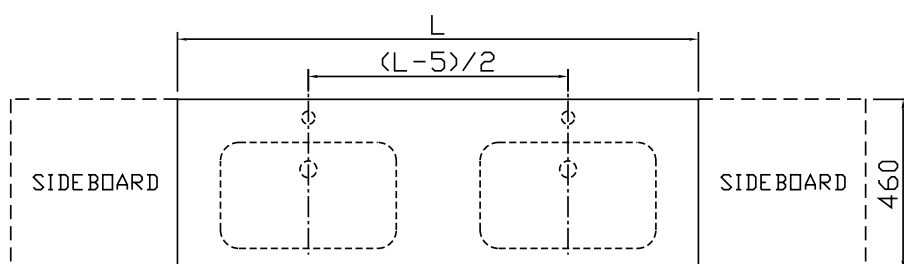

SQUARE solid surface (S1/S2/S3/S4/S5/S6/S7) - bovenaanzicht wastafelbladen

Een overloopsysteem type XXAK 177 wordt standaard meegeleverd met waskommen solid surface types S1, S2, S4 en W5. Bij voorkeur combineren met een plaatsbesparende sifon type XXAK 134 (zie uitklapbare cover achteraan).

Waskommen type S6 en S7 worden standaard geleverd met een pop-up afvoer zonder overloop type XXAK 184 (zie p. 330).

* Niet van toepassing bij wastafelblad van breedte 90 cm.