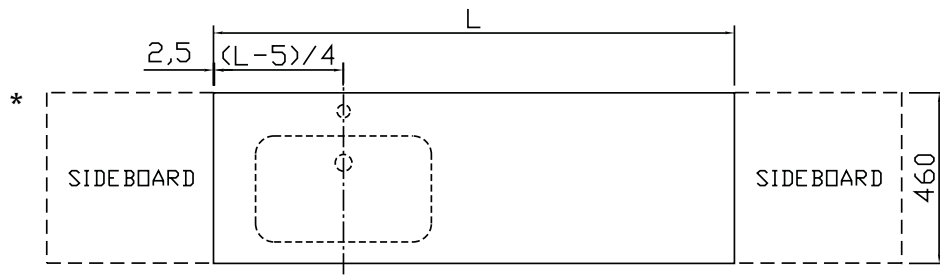

SQUARE solid surface (S1/S2/S3/S4/S5/S6/S7) - bovenaanzicht wastafelbladen

Een overloopsysteem type XXAK 177 wordt standaard meegeleverd met waskommen solid surface types S1, S2, S4 en W5. Bij voorkeur combineren met een plaatsbesparende sifon type XXAK 134 (zie uitklapbare cover achteraan).

Waskommen type S6 en S7 worden standaard geleverd met een pop-up afvoer zonder overloop type XXAK 184 (zie p. 330).

* Niet van toepassing bij wastafelblad van breedte 90 cm.