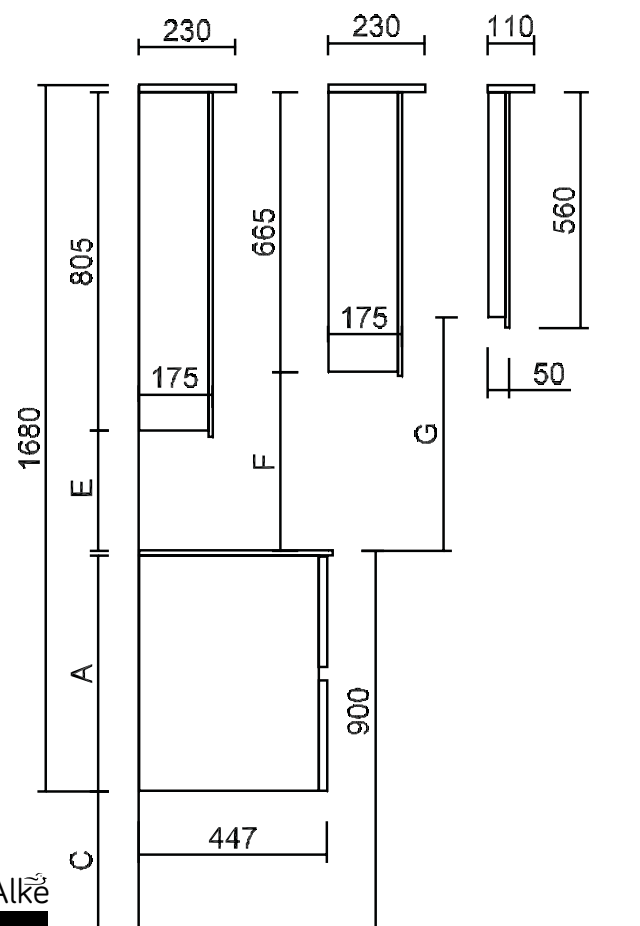

SQUARE solid surface (S1) - installatietekening - vooraanzicht en zijaanzicht

OPGEPAST! In geval van twee waskommen wordt de watertoe- en afvoer op dezelfde hoogte voorzien onder het midden van ELKE waskom.

Bovenaanzicht wastafelbladen solid surface - zie p. 378

Solid surface (S1) - zonder overloop
dikte 15mm - diepte 460mm

Type	A	B	C	D	E	F	G	H
GREEPLOOS	560	2008	328	328	285	425	555	655
GREEPLOOS	399	2008	489	328	285	425	555	710
GREEPLOOS	295	2008	593	328	285	425	555	710
GREEPLOOS	267	2008	621	328	285	425	555	710
FARM	532	2036	356	356	313	453	583	655
FARM	399	2036	489	356	313	453	583	710
FARM	267	2036	621	356	313	453	583	710

Zonder led-luifel wordt de afstand E, F en G 18mm groter.

Solid surface (S1) - met overloop
type XXAK177 dikte 15mm - diepte 460mm

Type	A	B	C	D	E	F	G	H
GREEPLOOS	560	2008	328	328	285	425	555	595
GREEPLOOS	399	2008	489	328	285	425	555	650
GREEPLOOS	295	2008	593	328	285	425	555	650
GREEPLOOS	267	2008	621	328	285	425	555	650
FARM	532	2036	356	356	313	453	583	595
FARM	399	2036	489	356	313	453	583	650
FARM	267	2036	621	356	313	453	583	650

Zonder led-luifel wordt de afstand E, F en G 18mm groter.

SQUARE solid surface (S2) - installatietekening - vooraanzicht en zijaanzicht

OPGEPAST! In geval van twee waskommen wordt de watertoe- en afvoer op dezelfde hoogte voorzien onder het midden van ELKE waskom.