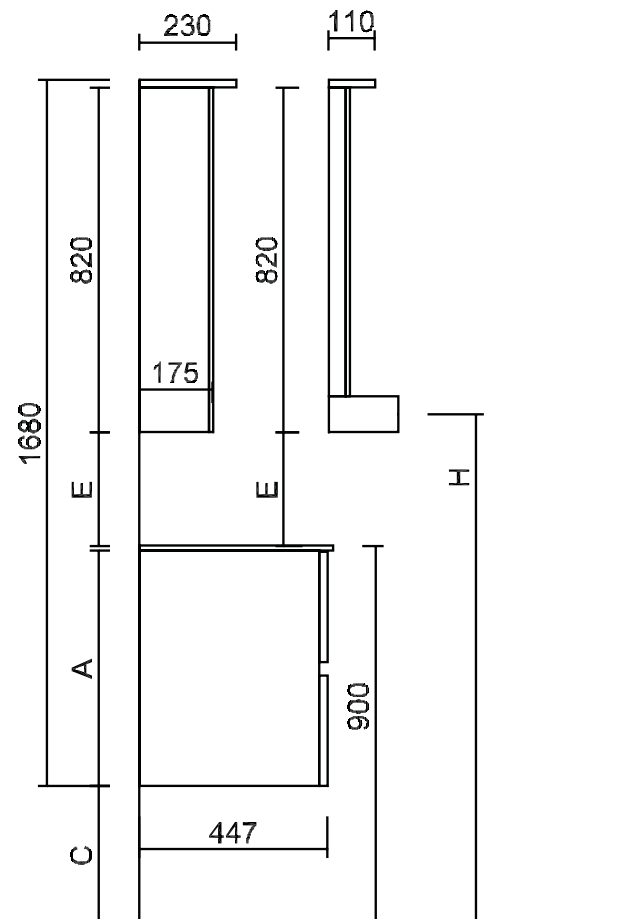

Zonder led-luifel wordt de afstand E, H en G 18mm groter.

SQUARE solid surface (S4) - installatietekening - vooraanzicht en zijaanzicht

OPGEPAST! In geval van twee waskommen wordt de watertoe- en afvoer op dezelfde hoogte voorzien onder het midden van ELKE waskom.

Bovenaanzicht wastafelbladen solid surface - zie p. 378

Solid surface (S4) - zonder overloop
dikte 15mm - diepte 460mm

Type	A	B	C	D	E	F	G	H
GREEPLOOS	560	2008	328	328	285	425	555	675
GREEPLOOS	399	2008	489	328	285	425	555	730
GREEPLOOS	295	2008	593	328	285	425	555	730
GREEPLOOS	267	2008	621	328	285	425	555	730
FARM	532	2036	356	356	313	453	583	675
FARM	399	2036	489	356	313	453	583	730
FARM	267	2036	621	356	313	453	583	730

Zonder led-luifel wordt de afstand E, F en G 18mm groter.

Solid surface (S4) - met overloop
type XXAK177 dikte 15mm - diepte 460mm

Type	A	B	C	D	E	F	G	H
GREEPLOOS	560	2008	328	328	285	425	555	615
GREEPLOOS	399	2008	489	328	285	425	555	670
GREEPLOOS	295	2008	593	328	285	425	555	670
GREEPLOOS	267	2008	621	328	285	425	555	670
FARM	532	2036	356	356	313	453	583	615
FARM	399	2036	489	356	313	453	583	670
FARM	267	2036	621	356	313	453	583	670

Zonder led-luifel wordt de afstand E, F en G 18mm groter.

SQUARE solid surface (W5) - installatietekening - vooraanzicht en zijaanzicht

OPGEPAST! In geval van twee waskommen wordt de watertoe- en afvoer op dezelfde hoogte voorzien onder het midden van ELKE waskom.