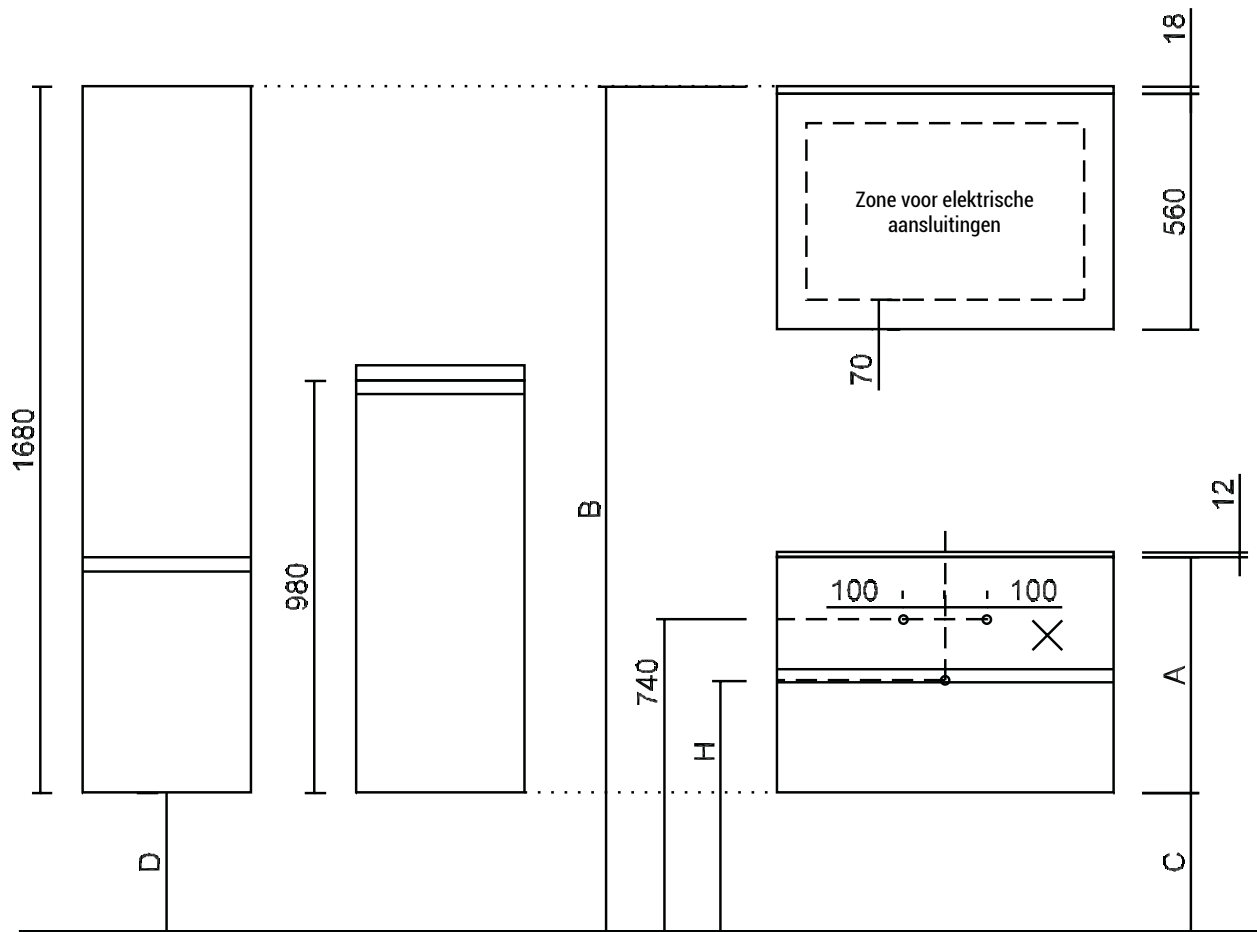

SQUARE solid surface (S1) - installatietekening - vooraanzicht en zijaanzicht

OPGEPAST! In geval van twee waskommen wordt de watertoe- en afvoer op dezelfde hoogte voorzien onder het midden van ELKE waskom.

Bovenaanzicht wastafelbladen solid surface - zie p. 378

Solid surface (S1) - zonder overloop
dikte 15mm - diepte 460mm

Type	A	B	C	D	E	F	G	H
GREEPLOOS	560	2008	328	328	285	425	555	655
GREEPLOOS	399	2008	489	328	285	425	555	710
GREEPLOOS	295	2008	593	328	285	425	555	710
GREEPLOOS	267	2008	621	328	285	425	555	710
FARM	532	2036	356	356	313	453	583	655
FARM	399	2036	489	356	313	453	583	710
FARM	267	2036	621	356	313	453	583	710

Zonder led-luifel wordt de afstand E, F en G 18mm groter.

Solid surface (S1) - met overloop
type XXAK177 dikte 15mm - diepte 460mm

Type	A	B	C	D	E	F	G	H
GREEPLOOS	560	2008	328	328	285	425	555	595
GREEPLOOS	399	2008	489	328	285	425	555	650
GREEPLOOS	295	2008	593	328	285	425	555	650
GREEPLOOS	267	2008	621	328	285	425	555	650
FARM	532	2036	356	356	313	453	583	595
FARM	399	2036	489	356	313	453	583	650
FARM	267	2036	621	356	313	453	583	650

Zonder led-luifel wordt de afstand E, F en G 18mm groter.

SQUARE solid surface (S2) - installatietekening - vooraanzicht en zijaanzicht

OPGEPAST! In geval van twee waskommen wordt de watertoe- en afvoer op dezelfde hoogte voorzien onder het midden van ELKE waskom.