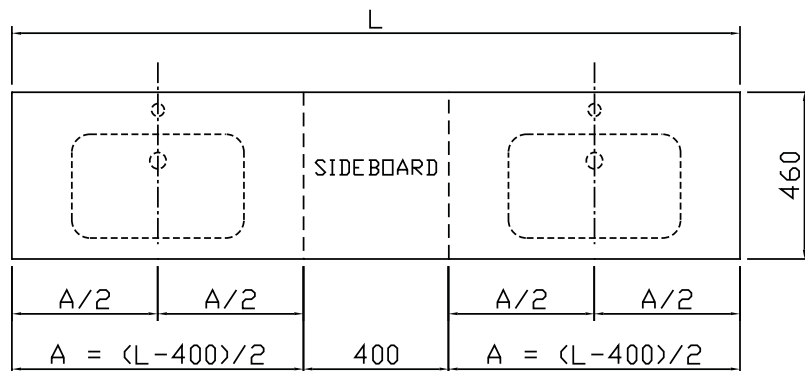

SQUARE solid surface (S1/S2/S3/S4/S5/S6/S7) - bovenaanzicht wastafelbladen

Een overloopsysteem type XXAK 177 wordt standaard meegeleverd met waskommen solid surface types S1, S2, S4 en W5. Bij voorkeur combineren met een plaatsbesparende sifon type XXAK 134 (zie uitklapbare cover achteraan).

Waskommen type S6 en S7 worden standaard geleverd met een pop-up afvoer zonder overloop type XXAK 184 (zie p. 330).

* Niet van toepassing bij wastafelblad van breedte 90 cm.