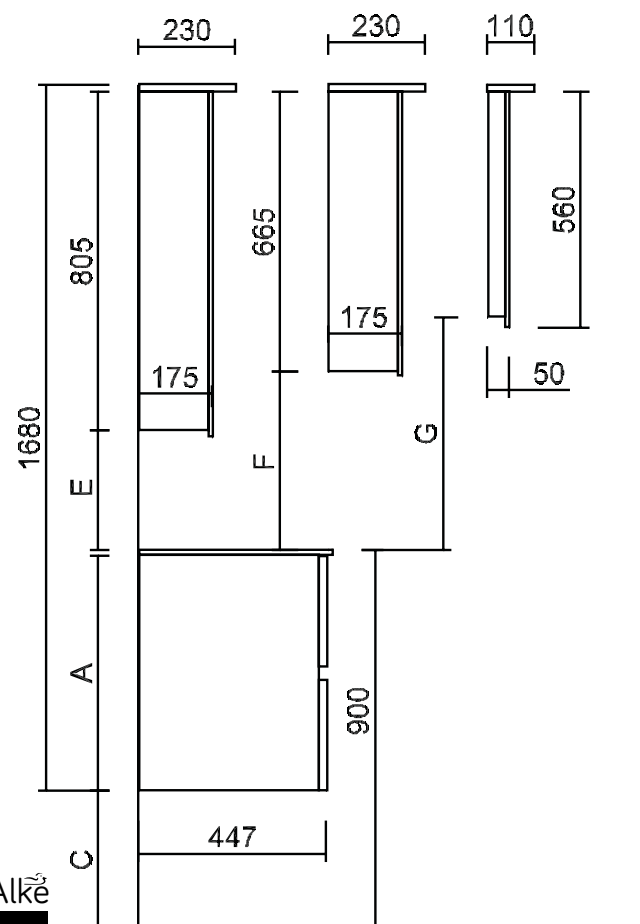

Zonder led-luifel wordt de afstand E, F en G 18mm groter.

SQUARE solid surface (W5) - installatietekening - vooraanzicht en zijaanzicht

OPGEPAST! In geval van twee waskommen wordt de watertoe- en afvoer op dezelfde hoogte voorzien onder het midden van ELKE waskom.

Bovenaanzicht wastafelbladen solid surface - zie p. 381

Solid surface (W5) - zonder overloop
dikte 12mm - diepte 460mm

Type	A	B	C	D	E	F	G	H
GREEPLOOS	560	2008	328	328	270	660	1251	1213
GREEPLOOS	399	2008	489	328	270	710	1251	1213
GREEPLOOS	295	2008	593	328	270	710	1251	1213
GREEPLOOS	267	2008	621	328	270	710	1251	1213
FARM	532	2036	356	356	298	660	1279	1241
FARM	399	2036	489	356	298	710	1279	1241
FARM	267	2036	621	356	298	710	1279	1241

Zonder led-luifel wordt de afstand E, H en G 18mm groter.

Solid surface (W5) - met overloop
type XXAK177 dikte 12mm - diepte 460mm

Type	A	B	C	D	E	F	G	H
GREEPLOOS	560	2008	328	328	270	600	1251	1213
GREEPLOOS	399	2008	489	328	270	655	1251	1213
GREEPLOOS	295	2008	593	328	270	655	1251	1213
GREEPLOOS	267	2008	621	328	270	655	1251	1213
FARM	532	2036	356	356	298	600	1279	1241
FARM	399	2036	489	356	298	655	1279	1241
FARM	267	2036	621	356	298	655	1279	1241

Zonder led-luifel wordt de afstand E, H en G 18mm groter.

SQUARE solid surface (S6) - installatietekening - vooraanzicht en zijaanzicht

OPGEPAST! In geval van twee waskommen wordt de watertoe- en afvoer op dezelfde hoogte voorzien onder het midden van ELKE waskom.