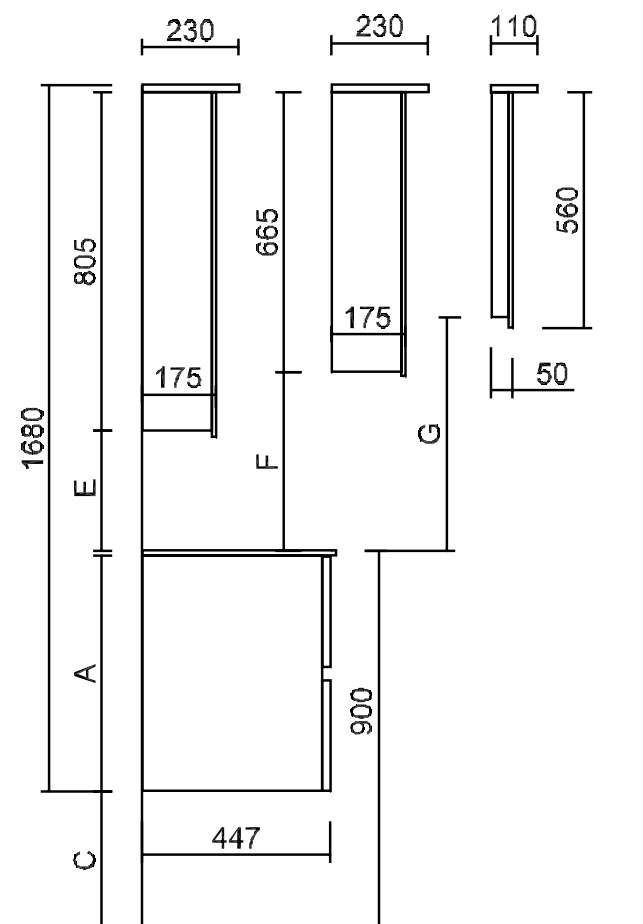

SQUARE solid surface (S1) - installatietekening - vooraanzicht en zijaanzicht

OPGEPAST! In geval van twee waskommen wordt de watertoe- en afvoer op dezelfde hoogte voorzien onder het midden van ELKE waskom.

Bovenaanzicht wastafelbladen solid surface - zie p. 378

Solid surface (S1) - zonder overloop
dikte 15mm - diepte 460mm

Type	A	B	C	D	E	F	G	H
GREEPLOOS	560	2008	328	328	285	425	555	655
GREEPLOOS	399	2008	489	328	285	425	555	710
GREEPLOOS	295	2008	593	328	285	425	555	710
GREEPLOOS	267	2008	621	328	285	425	555	710
FARM	532	2036	356	356	313	453	583	655
FARM	399	2036	489	356	313	453	583	710
FARM	267	2036	621	356	313	453	583	710

Zonder led-luifel wordt de afstand E, F en G 18mm groter.

Solid surface (S1) - met overloop
type XXAK177 dikte 15mm - diepte 460mm

Type	A	B	C	D	E	F	G	H
GREEPLOOS	560	2008	328	328	285	425	555	595
GREEPLOOS	399	2008	489	328	285	425	555	650
GREEPLOOS	295	2008	593	328	285	425	555	650
GREEPLOOS	267	2008	621	328	285	425	555	650
FARM	532	2036	356	356	313	453	583	595
FARM	399	2036	489	356	313	453	583	650
FARM	267	2036	621	356	313	453	583	650

Zonder led-luifel wordt de afstand E, F en G 18mm groter.

SQUARE solid surface (S2) - installatietekening - vooraanzicht en zijaanzicht

OPGEPAST! In geval van twee waskommen wordt de watertoe- en afvoer op dezelfde hoogte voorzien onder het midden van ELKE waskom.