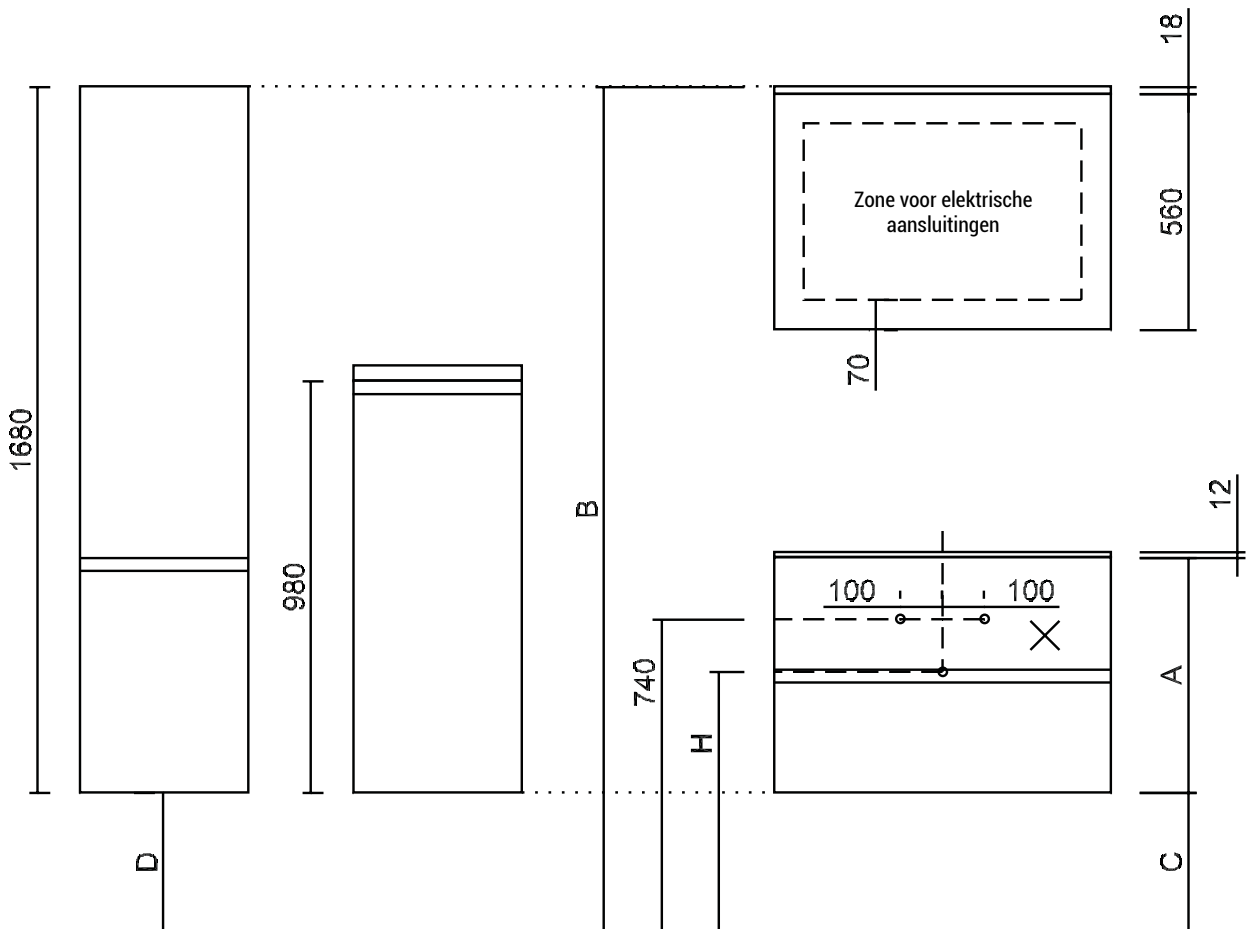

Zonder led-luifel wordt de afstand E, F en G 18mm groter.

SQUARE solid surface (S2) - installatietekening - vooraanzicht en zijaanzicht

OPGEPAST! In geval van twee waskommen wordt de watertoe- en afvoer op dezelfde hoogte voorzien onder het midden van ELKE waskom.

Zonder led-luifel wordt de afstand E, F en G 18mm groter.

SQUARE solid surface (W3) - installatietekening - vooraanzicht en zijaanzicht

OPGEPAST! In geval van twee waskommen wordt de watertoe- en afvoer op dezelfde hoogte voorzien onder het midden van ELKE waskom.

Bovenaanzicht wastafelbladen solid surface - zie p. 381

Solid surface (W3) dikte 12mm - diepte 460mm								
Type	A	B	C	D	E	F	G	H
GREEPLOOS	560	2008	328	328	270	660	1251	1213
GREEPLOOS	399	2008	489	328	270	660	1251	1213
GREEPLOOS	295	2008	593	328	270	660	1251	1213
GREEPLOOS	267	2008	621	328	270	660	1251	1213
FARM	532	2036	356	356	298	660	1279	1241
FARM	399	2036	489	356	298	660	1279	1241
FARM	267	2036	621	356	298	660	1279	1241

Zonder led-luifel wordt de afstand E, H en G 18mm groter.

SQUARE solid surface (S4) - installatietekening - vooraanzicht en zijaanzicht

OPGEPAST! In geval van twee waskommen wordt de watertoe- en afvoer op dezelfde hoogte voorzien onder het midden van ELKE waskom.