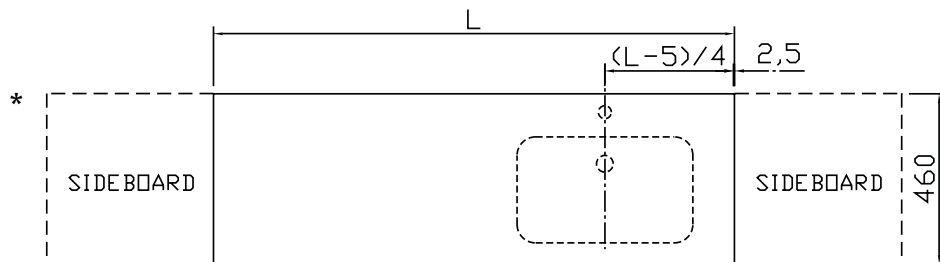

SQUARE solid surface (S1/S2/S3/S4/S5/S6/S7) - bovenaanzicht wastafelbladen

Een overloopsysteem type XXAK 177 wordt standaard meegeleverd met waskommen solid surface types S1, S2, S4 en W5. Bij voorkeur combineren met een plaatsbesparende sifon type XXAK 134 (zie uitklapbare cover achteraan).

Waskommen type S6 en S7 worden standaard geleverd met een pop-up afvoer zonder overloop type XXAK 184 (zie p. 330).

* Niet van toepassing bij wastafelblad van breedte 90 cm.