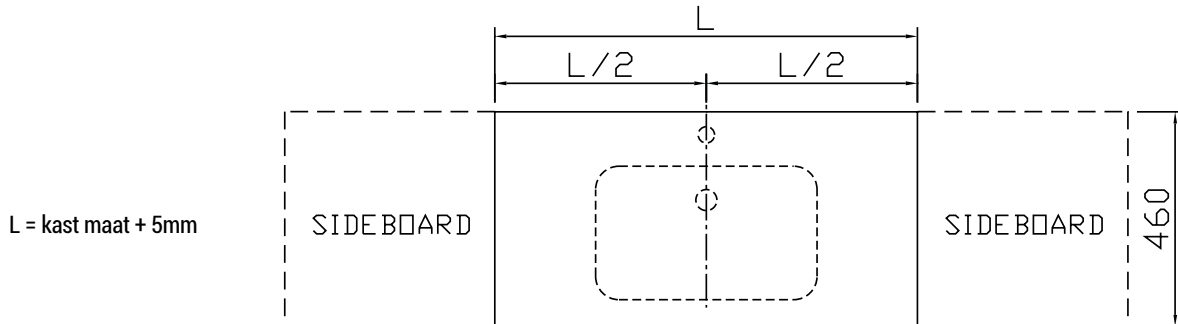

SQUARE solid surface (S1/S2/S3/S4/S5/S6/S7) - bovenaanzicht wastafelbladen

Een overloopsysteem type XXAK 177 wordt standaard meegeleverd met waskommen solid surface types S1, S2, S4 en W5. Bij voorkeur combineren met een plaatsbesparende sifon type XXAK 134 (zie uitklapbare cover achteraan).

Waskommen type S6 en S7 worden standaard geleverd met een pop-up afvoer zonder overloop type XXAK 184 (zie p. 330).

* Niet van toepassing bij wastafelblad van breedte 90 cm.