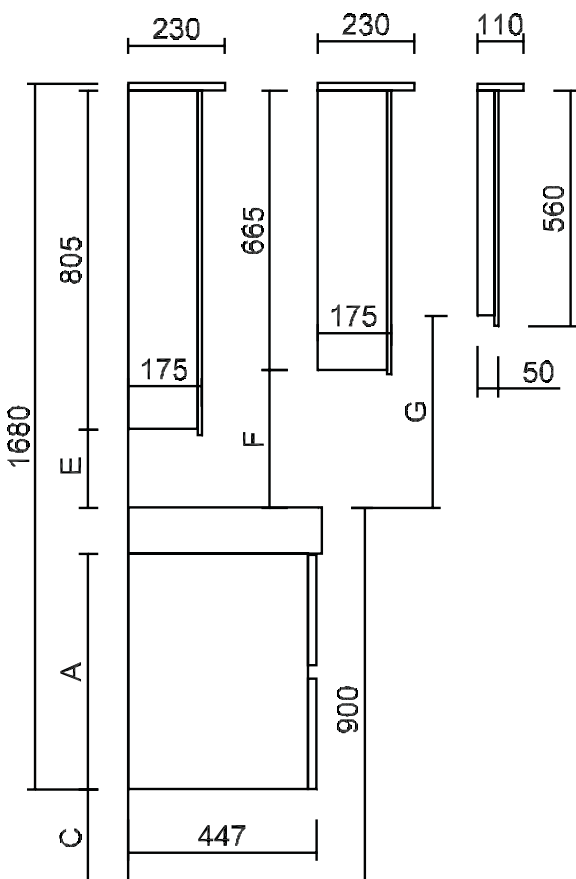

SQUARE keramiek (C5) - installatietekening - voor- en zijaanzicht

OPGEPAST! In geval van twee waskommen wordt de watertoe- en afvoer op dezelfde hoogte voorzien onder het midden van ELKE waskom.

Keramik (C5) dikte 110mm - diepte 450mm								
Type	A	B	C	D	E	F	G	H
GREEPLOOS	560	1910	230	230	187	327	457	650
GREEPLOOS	399	1910	391	230	187	327	457	650
GREEPLOOS	295	1910	495	230	187	327	457	650
GREEPLOOS	267	1910	523	230	187	327	457	650
FARM	532	1938	258	258	215	355	485	650
FARM	399	1938	419	258	215	355	485	650
FARM	267	1938	551	258	215	355	485	650

Zonder led-luifel wordt de afstand E, F en G 18mm groter.

SQUARE keramiek (C5) - bovenaanzicht wastafelbladen

Dit type waskom bevat een geïntegreerde overloop.