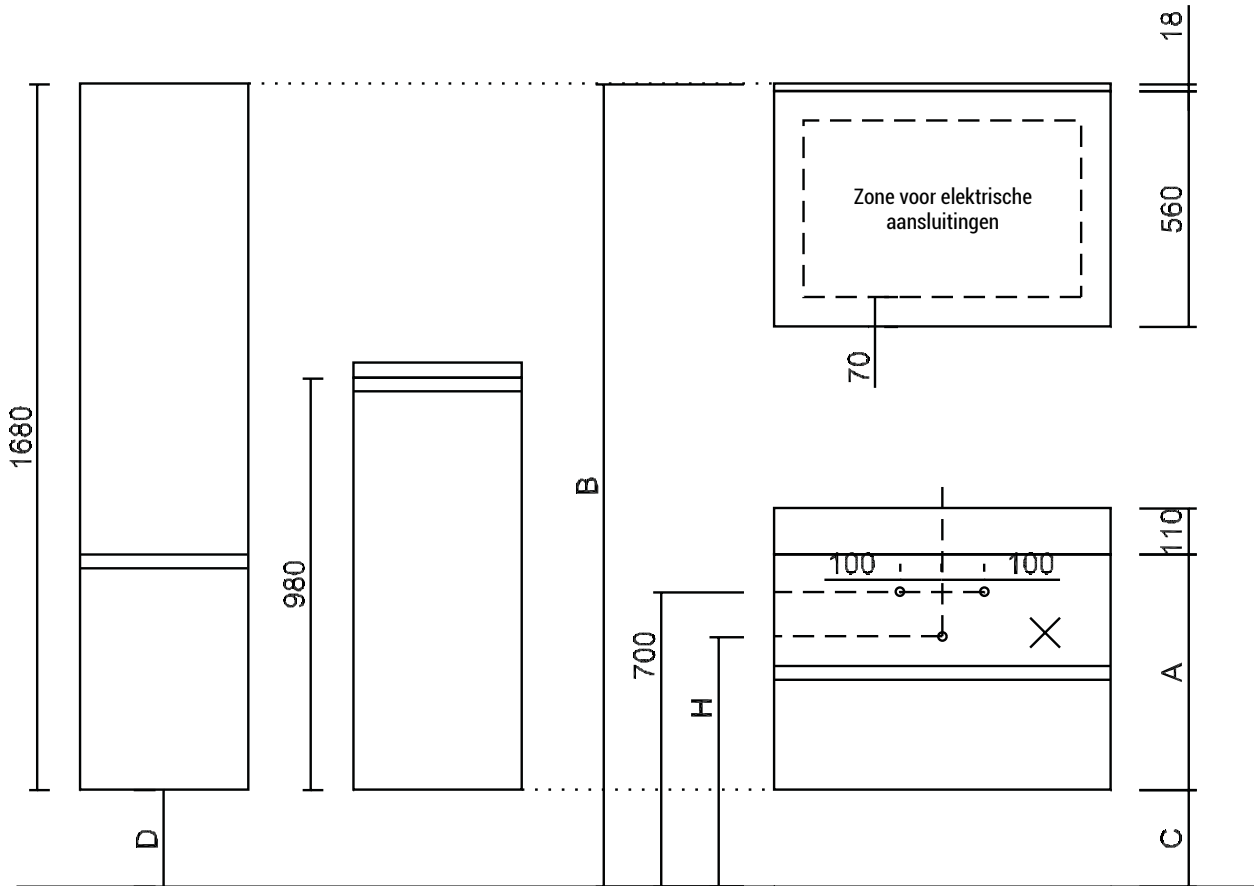

SQUARE keramiek (C5) - installatietekening - voor- en zijaanzicht

OPGEPAST! In geval van twee waskommen wordt de watertoe- en afvoer op dezelfde hoogte voorzien onder het midden van ELKE waskom.

Keramik (C5) dikte 110mm - diepte 450mm								
Type	A	B	C	D	E	F	G	H
GREEPLOOS	560	1910	230	230	187	327	457	650
GREEPLOOS	399	1910	391	230	187	327	457	650
GREEPLOOS	295	1910	495	230	187	327	457	650
GREEPLOOS	267	1910	523	230	187	327	457	650
FARM	532	1938	258	258	215	355	485	650
FARM	399	1938	419	258	215	355	485	650
FARM	267	1938	551	258	215	355	485	650

Zonder led-luifel wordt de afstand E, F en G 18mm groter.

SQUARE keramiek (C5) - bovenaanzicht wastafelbladen

Dit type waskom bevat een geïntegreerde overloop.