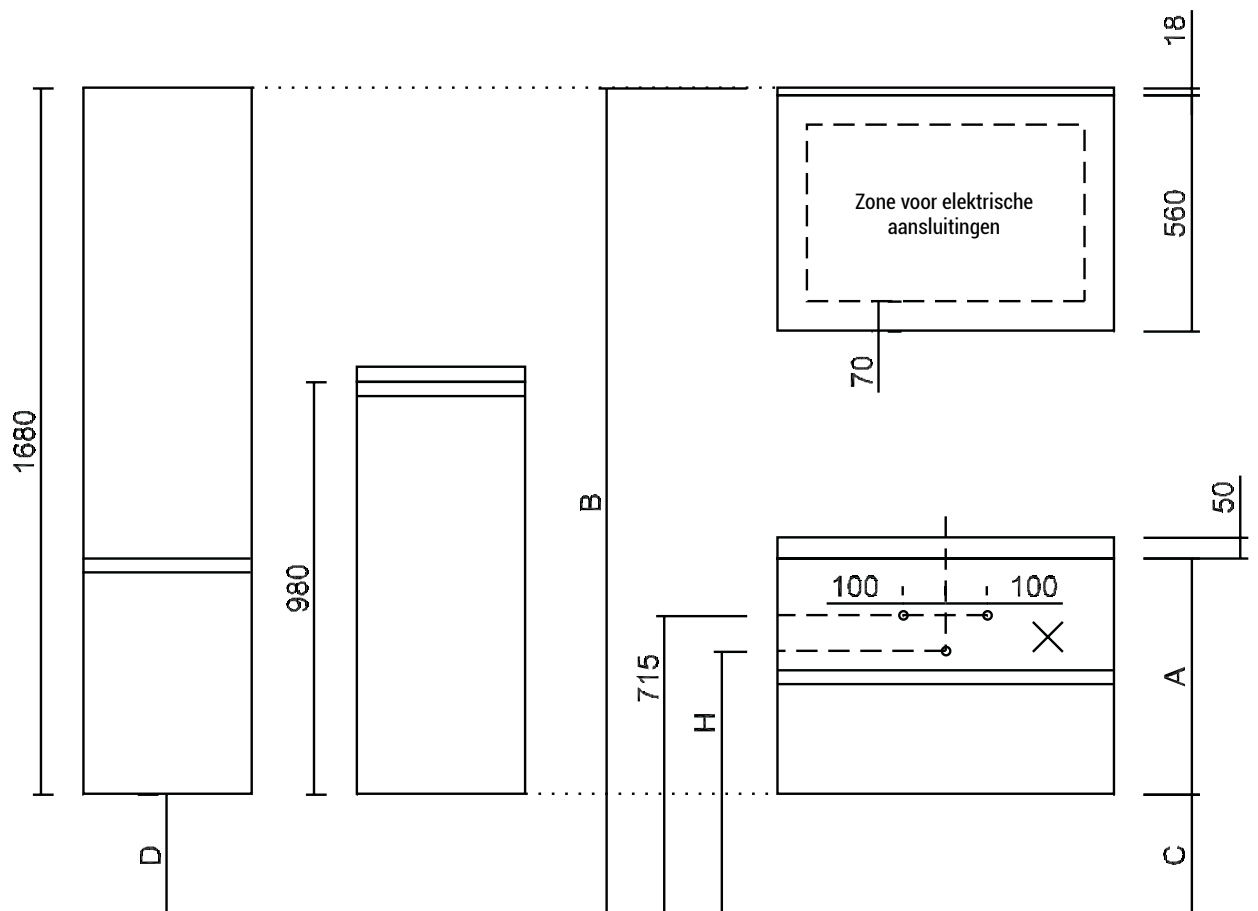

SQUARE keramiek (C4) - installatietekening - vooraanzicht en zijaanzicht

OPGEPAST! In geval van twee waskommen wordt de watertoe- en afvoer op dezelfde hoogte voorzien onder het midden van ELKE waskom.

Keramik (C4) dikte 50mm - diepte 455mm								
Type	A	B	C	D	E	F	G	H
GREEPLOS	560	1970	290	290	247	387	517	630
GREEPLOS	399	1970	451	290	247	387	517	685
GREEPLOS	295	1970	555	290	247	387	517	685
GREEPLOS	267	1970	583	290	247	387	517	685
FARM	532	1998	318	318	275	415	545	630
FARM	399	1998	451	318	275	415	545	685
FARM	267	1998	583	318	275	415	545	685

Zonder led-luifel wordt de afstand E, F en G 18mm groter.

SQUARE keramiek (C4) - bovenaanzicht wastafelbladen

Dit type waskom bevat een geïntegreerde overloop.