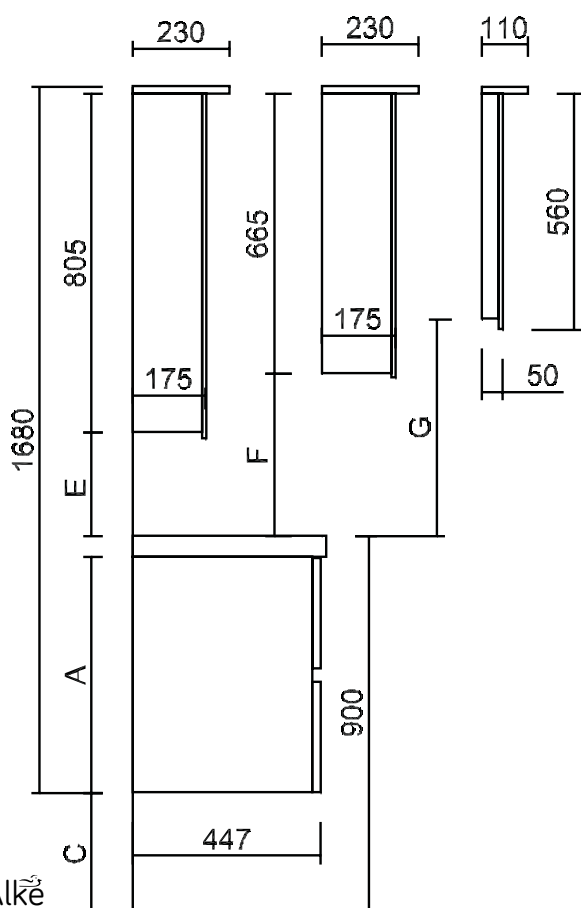

SQUARE keramiek (C4) - installatietekening - vooraanzicht en zijaanzicht

OPGEPAST! In geval van twee waskommen wordt de watertoe- en afvoer op dezelfde hoogte voorzien onder het midden van ELKE waskom.

Keramik (C4) dikte 50mm - diepte 455mm								
Type	A	B	C	D	E	F	G	H
GREEPLOS	560	1970	290	290	247	387	517	630
GREEPLOS	399	1970	451	290	247	387	517	685
GREEPLOS	295	1970	555	290	247	387	517	685
GREEPLOS	267	1970	583	290	247	387	517	685
FARM	532	1998	318	318	275	415	545	630
FARM	399	1998	451	318	275	415	545	685
FARM	267	1998	583	318	275	415	545	685

Zonder led-luifel wordt de afstand E, F en G 18mm groter.

SQUARE keramiek (C4) - bovenaanzicht wastafelbladen

Dit type waskom bevat een geïntegreerde overloop.