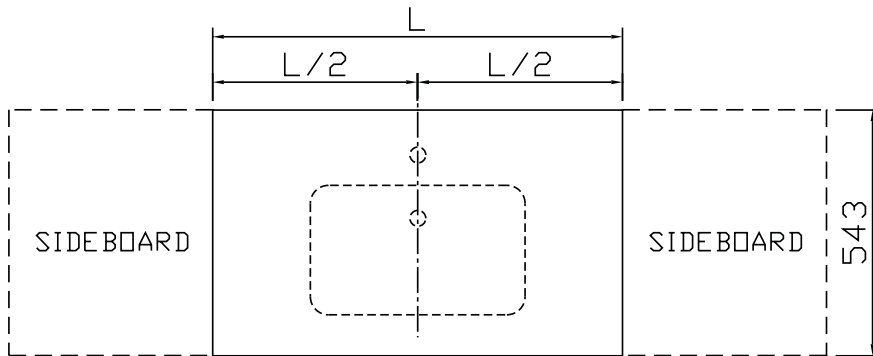

QUADRO solid surface (S1/S2/S3/S4/S5/S6/S7) - bovenaanzicht wastafelbladen

Een overloopsysteem type XXAK 177 wordt standaard meegeleverd met waskommen solid surface types S1, S2, S4 en S5. Bij voorkeur combineren met een plaatsbesparende sifon type XXAK 134 (zie uitklapbare cover achteraan).

Waskommen type S6 en S7 worden standaard geleverd met een pop-up afvoer zonder overloop type XXAK 184 (zie p. 330).

Waskom type S3 is voorzien van een onzichtbare overloop en kan worden gecombineerd met een afsluitbare afvoerplug met overloop.

L = kast maat + 5mm