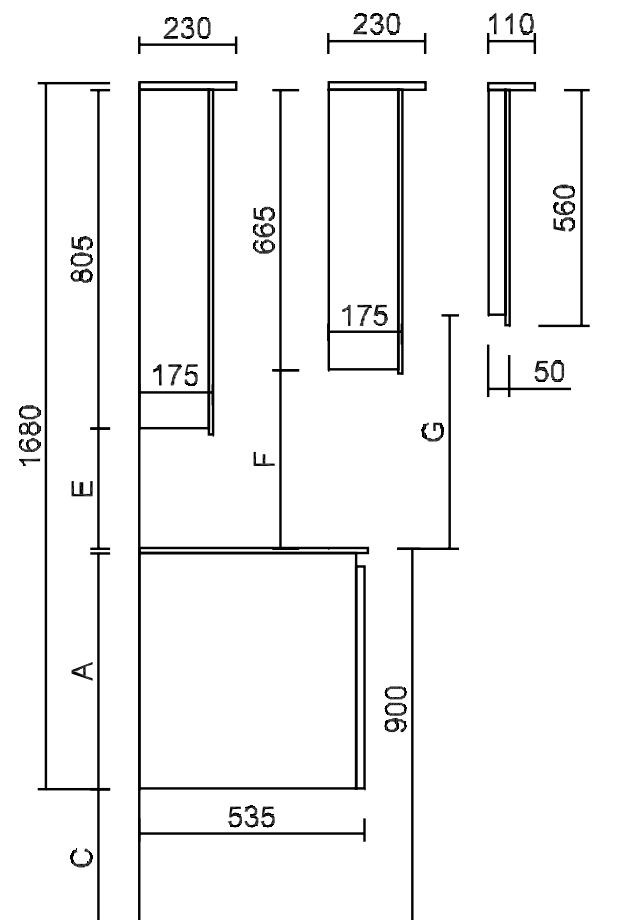

QUADRO solid surface (S1) - installatietekening - vooraanzicht en zijaanzicht

OPGEPAST! In geval van twee waskommen wordt de watertoe- en afvoer op dezelfde hoogte voorzien onder het midden van ELKE waskom.

Bovenaanzicht wastafelbladen solid surface - zie p. 351

Solid surface (S1) - zonder overloop
dikte 12mm - diepte 543mm

Type	A	B	C	D	E	F	G	H
GREEPLOOS	560	2008	328	328	285	425	555	655
GREEPLOOS	427	2008	461	328	285	425	555	710
GREEPLOOS	295	2008	593	328	285	425	555	710
FARM	532	2036	356	356	313	453	583	655
FARM	399	2036	489	356	313	453	583	710
FARM	267	2036	621	356	313	453	583	710

Zonder led-luifel wordt de afstand E, F en G 18mm groter.

Solid surface (S1) - met overloop
type XXAK177 dikte 12mm - diepte 543mm

Type	A	B	C	D	E	F	G	H
GREEPLOOS	560	2008	328	328	285	425	555	595
GREEPLOOS	427	2008	461	328	285	425	555	650
GREEPLOOS	295	2008	593	328	285	425	555	650
FARM	532	2036	356	356	313	453	583	595
FARM	399	2036	489	356	313	453	583	650
FARM	267	2036	621	356	313	453	583	650

Zonder led-luifel wordt de afstand E, F en G 18mm groter.

QUADRO solid surface (S2) - installatietekening - vooraanzicht en zijaanzicht

OPGEPAST! In geval van twee waskommen wordt de watertoe- en afvoer op dezelfde hoogte voorzien onder het midden van ELKE waskom.