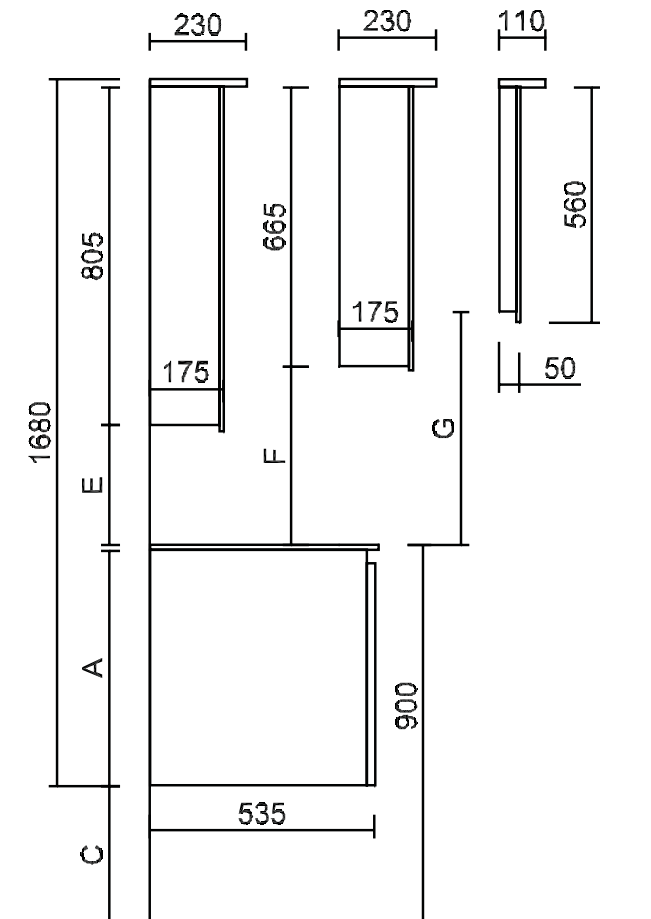

QUADRO solid surface (S5) - installatietekening - vooraanzicht en zijaanzicht

OPGEPAST! In geval van twee waskommen wordt de watertoe- en afvoer op dezelfde hoogte voorzien onder het midden van ELKE waskom.

Bovenaanzicht wastafelbladen solid surface - zie p. 351

Solid surface (S5) - zonder overloop
dikte 12mm - diepte 543mm

Type	A	B	C	D	E	F	G	H
GREEPLOOS	560	2008	328	328	285	425	555	660
GREEPLOOS	427	2008	461	328	285	425	555	710
GREEPLOOS	295	2008	593	328	285	425	555	710
FARM	532	2036	356	356	313	453	583	660
FARM	399	2036	489	356	313	453	583	710
FARM	267	2036	621	356	313	453	583	710

Zonder led-luifel wordt de afstand E, F en G 18mm groter.

Solid surface (S5) - met overloop
type XXAK177 dikte 12mm - diepte 543mm

Type	A	B	C	D	E	F	G	H
GREEPLOOS	560	2008	328	328	285	425	555	600
GREEPLOOS	427	2008	461	328	285	425	555	655
GREEPLOOS	295	2008	593	328	285	425	555	655
FARM	532	2036	356	356	313	453	583	600
FARM	399	2036	489	356	313	453	583	655
FARM	267	2036	621	356	313	453	583	655

Zonder led-luifel wordt de afstand E, F en G 18mm groter.