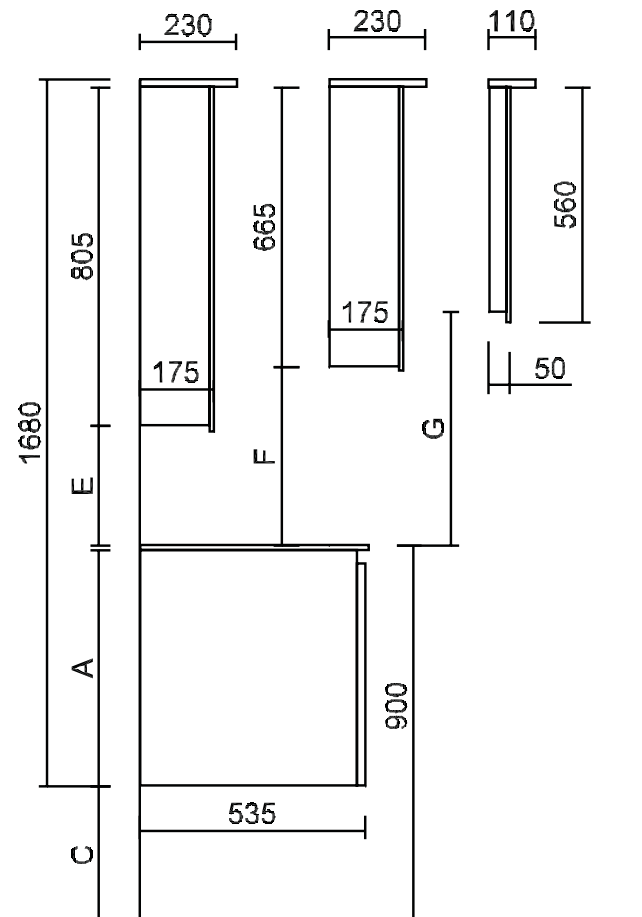

QUADRO solid surface (S7) - installatietekening - vooraanzicht en zijaanzicht

OPGEPAST! In geval van twee waskommen wordt de watertoe- en afvoer op dezelfde hoogte voorzien onder het midden van ELKE waskom.

Bovenaanzicht wastafelbladen solid surface - zie p. 351

Solid surface (S7) dikte 12mm - diepte 543mm									
Type	A	B	C	D	E	F	G	H	I
GREEPLOOS	560	2008	328	328	285	425	555	700	740
GREEPLOOS	427	2008	461	328	285	425	555	755	700
GREEPLOOS	295	2008	593	328	285	425	555	755	700
FARM	532	2036	356	356	313	453	583	700	740
FARM	399	2036	489	356	313	453	583	755	700
FARM	267	2036	621	356	313	453	583	755	700

Zonder led-luifel wordt de afstand E, F en G 18mm groter.