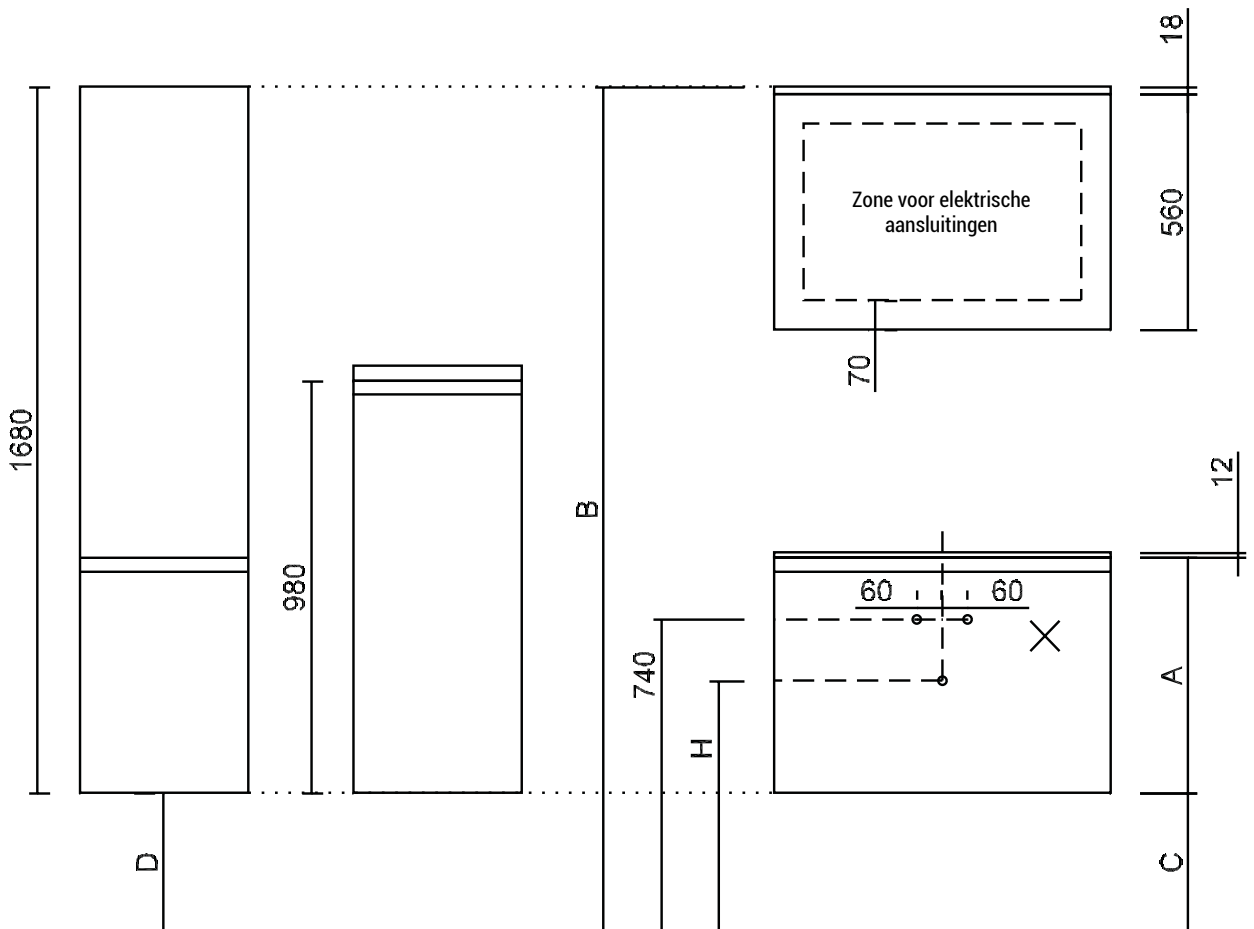

QUADRO solid surface (S1) - installatietekening - vooraanzicht en zijaanzicht

OPGEPAST! In geval van twee waskommen wordt de watertoe- en afvoer op dezelfde hoogte voorzien onder het midden van ELKE waskom.

Bovenaanzicht wastafelbladen solid surface - zie p. 351

Solid surface (S1) - zonder overloop
dikte 12mm - diepte 543mm

Type	A	B	C	D	E	F	G	H
GREEPLOOS	560	2008	328	328	285	425	555	655
GREEPLOOS	427	2008	461	328	285	425	555	710
GREEPLOOS	295	2008	593	328	285	425	555	710
FARM	532	2036	356	356	313	453	583	655
FARM	399	2036	489	356	313	453	583	710
FARM	267	2036	621	356	313	453	583	710

Zonder led-luifel wordt de afstand E, F en G 18mm groter.

Solid surface (S1) - met overloop
type XXAK177 dikte 12mm - diepte 543mm

Type	A	B	C	D	E	F	G	H
GREEPLOOS	560	2008	328	328	285	425	555	595
GREEPLOOS	427	2008	461	328	285	425	555	650
GREEPLOOS	295	2008	593	328	285	425	555	650
FARM	532	2036	356	356	313	453	583	595
FARM	399	2036	489	356	313	453	583	650
FARM	267	2036	621	356	313	453	583	650

Zonder led-luifel wordt de afstand E, F en G 18mm groter.

QUADRO solid surface (S2) - installatietekening - vooraanzicht en zijaanzicht

OPGEPAST! In geval van twee waskommen wordt de watertoe- en afvoer op dezelfde hoogte voorzien onder het midden van ELKE waskom.