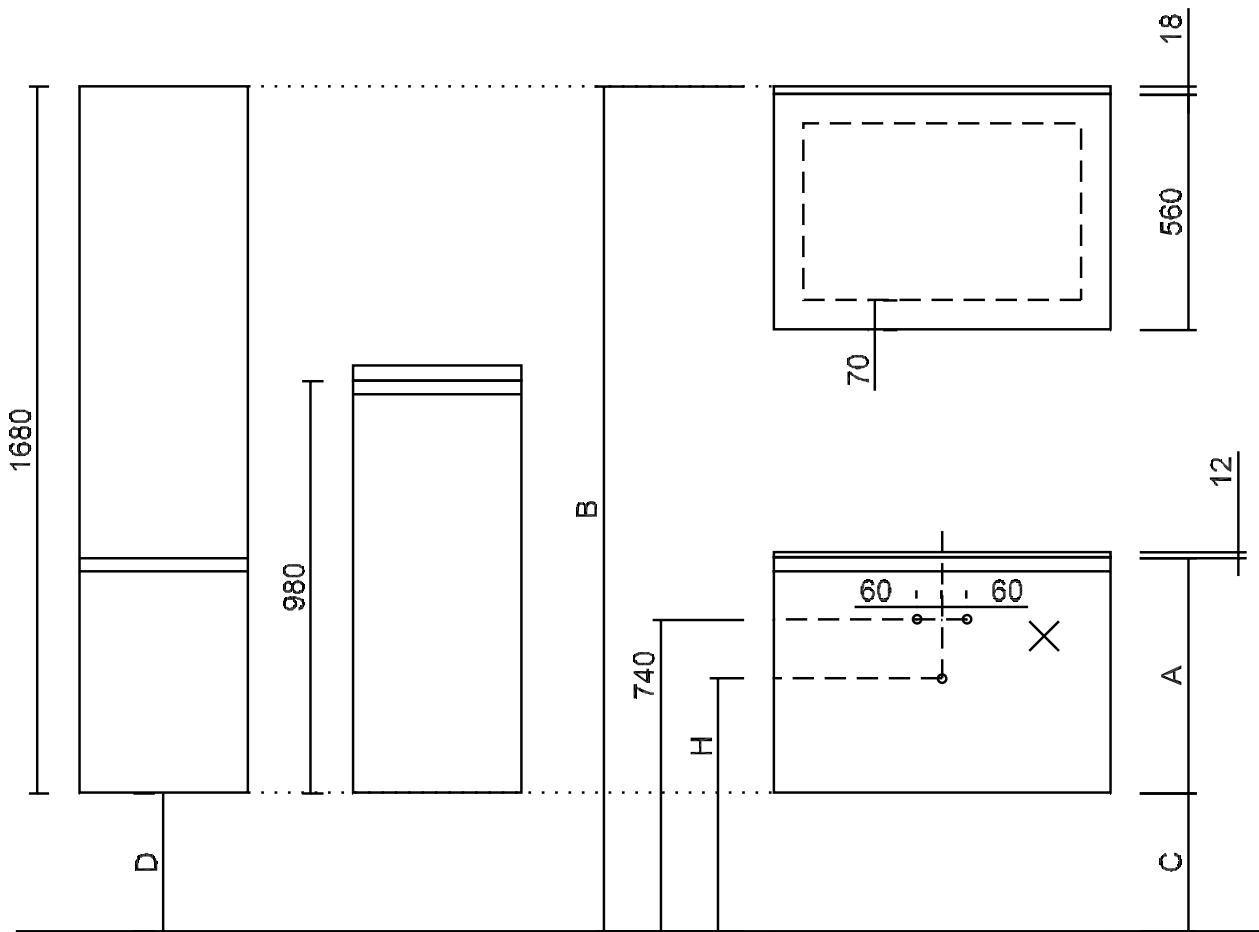

QUADRO solid surface (S1) - installatietekening - vooraanzicht en zijaanzicht

OPGEPAST! In geval van twee waskommen wordt de watertoe- en afvoer op dezelfde hoogte voorzien onder het midden van ELKE waskom.

Zonder led-luifel wordt de afstand E, F en G 18mm groter.

QUADRO solid surface (S4) - installatietekening - vooraanzicht en zijaanzicht

OPGEPAST! In geval van twee waskommen wordt de watertoe- en afvoer op dezelfde hoogte voorzien onder het midden van ELKE waskom.

Bovenaanzicht wastafelbladen solid surface - zie p. 351

Solid surface (S4) - zonder overloop dikte 12mm - diepte 543mm								
Type	A	B	C	D	E	F	G	H
GREEPLOOS	560	2008	328	328	285	425	555	675
GREEPLOOS	427	2008	461	328	285	425	555	730
GREEPLOOS	295	2008	593	328	285	425	555	730
FARM	532	2036	356	356	313	453	583	675
FARM	399	2036	489	356	313	453	583	730
FARM	267	2036	621	356	313	453	583	730

Wanneer er geen led-luifel gebruikt wordt E, F en G 18mm meer.

QUADRO solid surface (S5) - installatietekening - vooraanzicht en zijaanzicht

OPGEPAST! In geval van twee waskommen wordt de watertoe- en afvoer op dezelfde hoogte voorzien onder het midden van ELKE waskom.