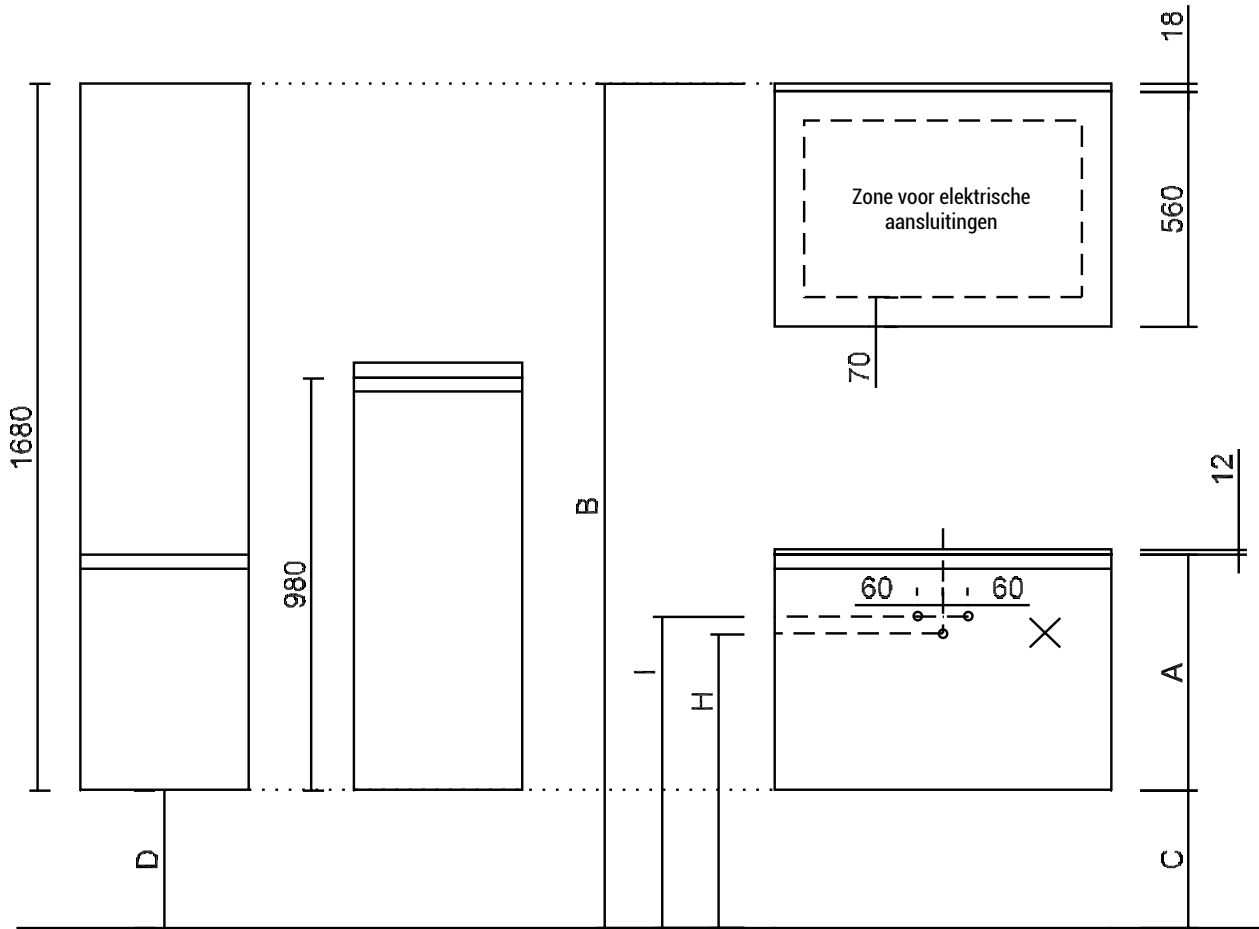

QUADRO solid surface (S1) - installatietekening - vooraanzicht en zijaanzicht

OPGEPAST! In geval van twee waskommen wordt de watertoe- en afvoer op dezelfde hoogte voorzien onder het midden van ELKE waskom.

Zonder led-luifel wordt de afstand E, F en G 18mm groter.

QUADRO solid surface (S6) - installatietekening - vooraanzicht en zijaanzicht

OPGEPAST! In geval van twee waskommen wordt de watertoe- en afvoer op dezelfde hoogte voorzien onder het midden van ELKE waskom.

Bovenaanzicht wastafelbladen solid surface - zie p. 351

Solid surface (S6) - zonder overloop dikte 12mm - diepte 543mm

Type	A	B	C	D	E	F	G	H
GREEPLOOS	560	2008	328	328	285	425	555	655
GREEPLOOS	427	2008	461	328	285	425	555	705
GREEPLOOS	295	2008	593	328	285	425	555	705
FARM	532	2036	356	356	313	453	583	655
FARM	399	2036	489	356	313	453	583	705
FARM	267	2036	621	356	313	453	583	705

Wanneer er geen led-luifel gebruikt wordt E, F en G 18mm meer.

QUADRO solid surface (S7) - installatietekening - vooraanzicht en zijaanzicht

OPGEPAST! In geval van twee waskommen wordt de watertoe- en afvoer op dezelfde hoogte voorzien onder het midden van ELKE waskom.