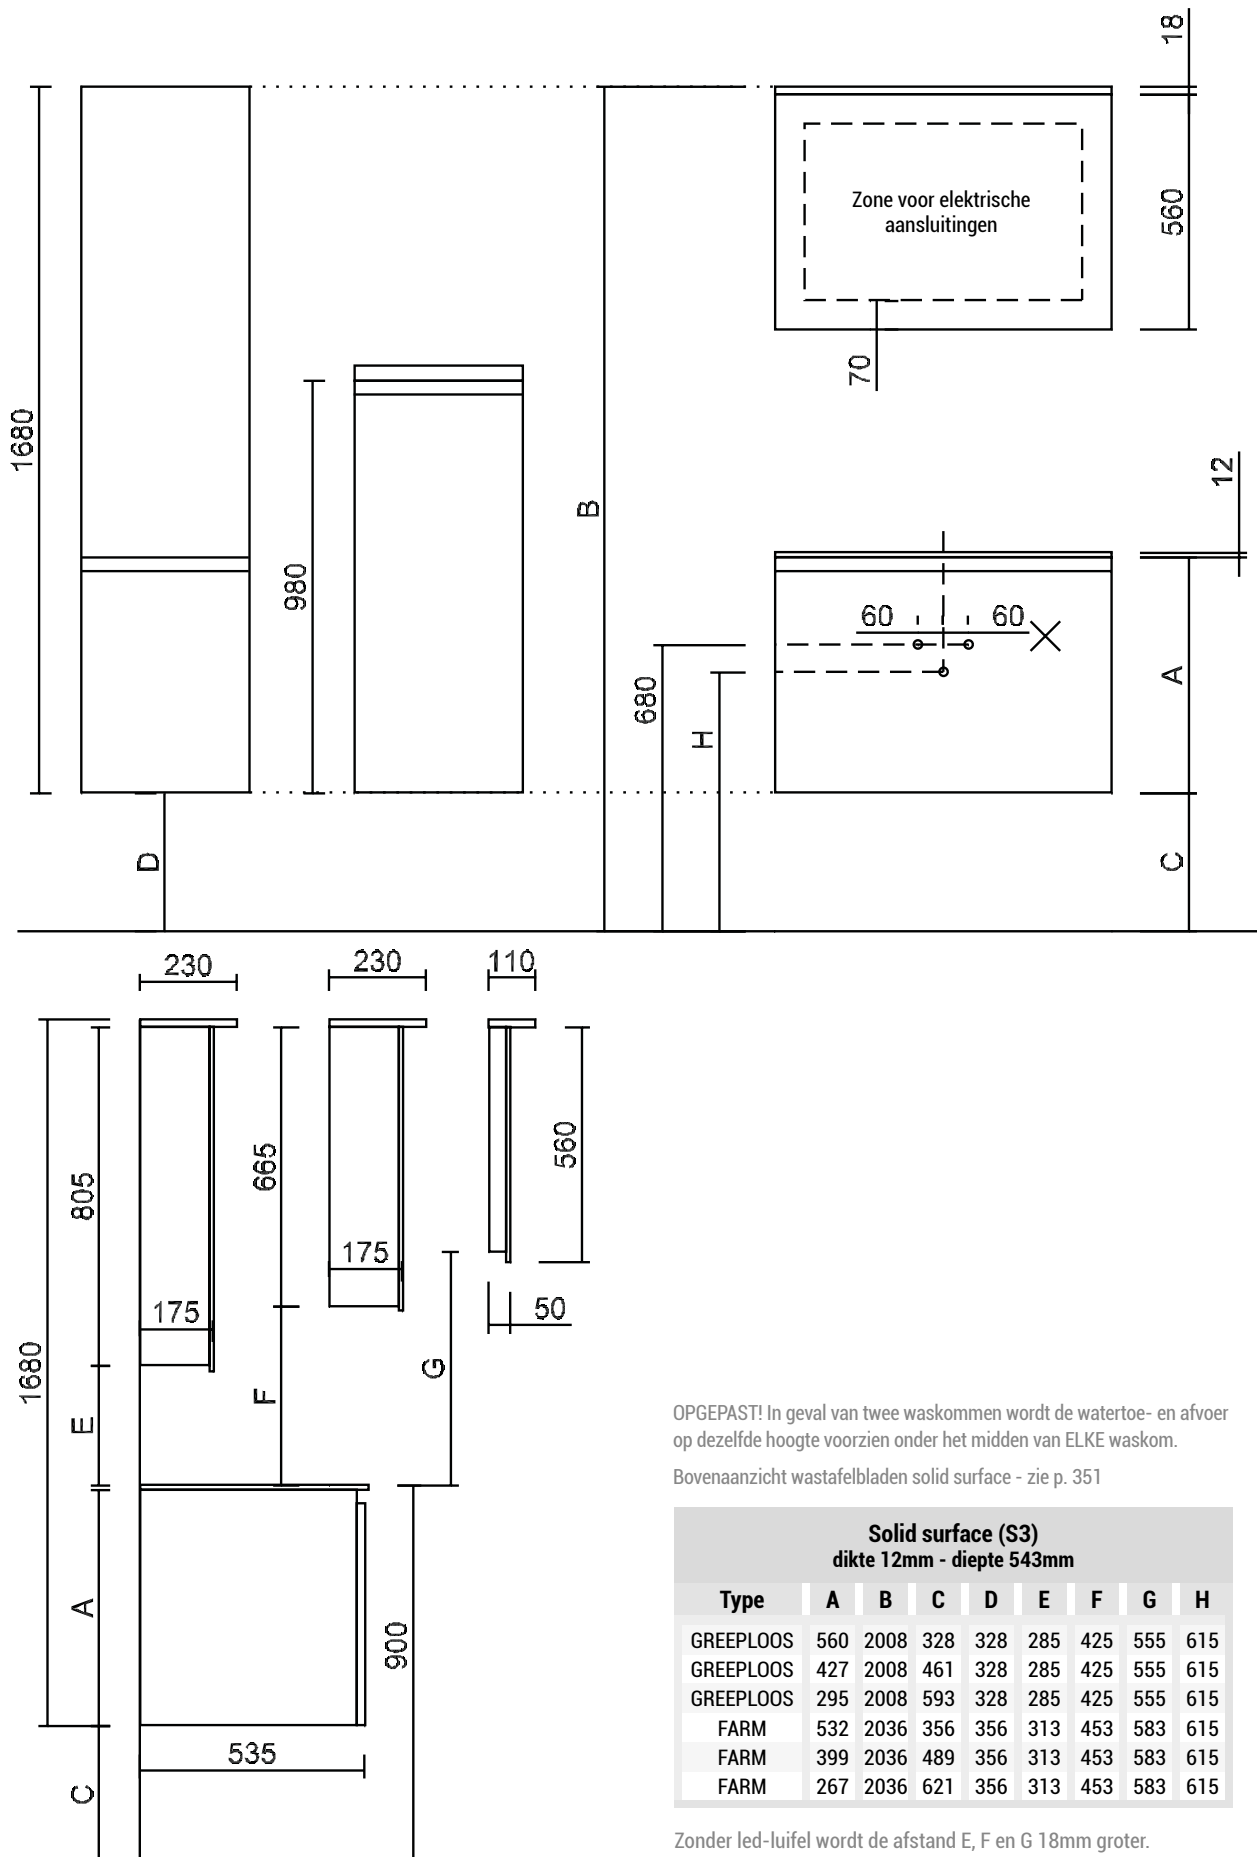

QUADRO solid surface (S1) - installatietekening - vooraanzicht en zijaanzicht

OPGEPAST! In geval van twee waskommen wordt de watertoe- en afvoer op dezelfde hoogte voorzien onder het midden van ELKE waskom.

Zonder led-luifel wordt de afstand E, F en G 18mm groter.

QUADRO solid surface (S2) - installatietekening - vooraanzicht en zijaanzicht

OPGEPAST! In geval van twee waskommen wordt de watertoe- en afvoer op dezelfde hoogte voorzien onder het midden van ELKE waskom.

Wanneer er geen led-luifel gebruikt wordt E, F en G 18mm meer.

QUADRO solid surface (S3) - installatietekening - vooraanzicht en zijaanzicht

OPGEPAST! In geval van twee waskommen wordt de watertoe- en afvoer op dezelfde hoogte voorzien onder het midden van ELKE waskom.

Zonder led-luifel wordt de afstand E, F en G 18mm groter.

QUADRO solid surface (S4) - installatietekening - vooraanzicht en zijaanzicht

OPGEPAST! In geval van twee waskommen wordt de watertoe- en afvoer op dezelfde hoogte voorzien onder het midden van ELKE waskom.