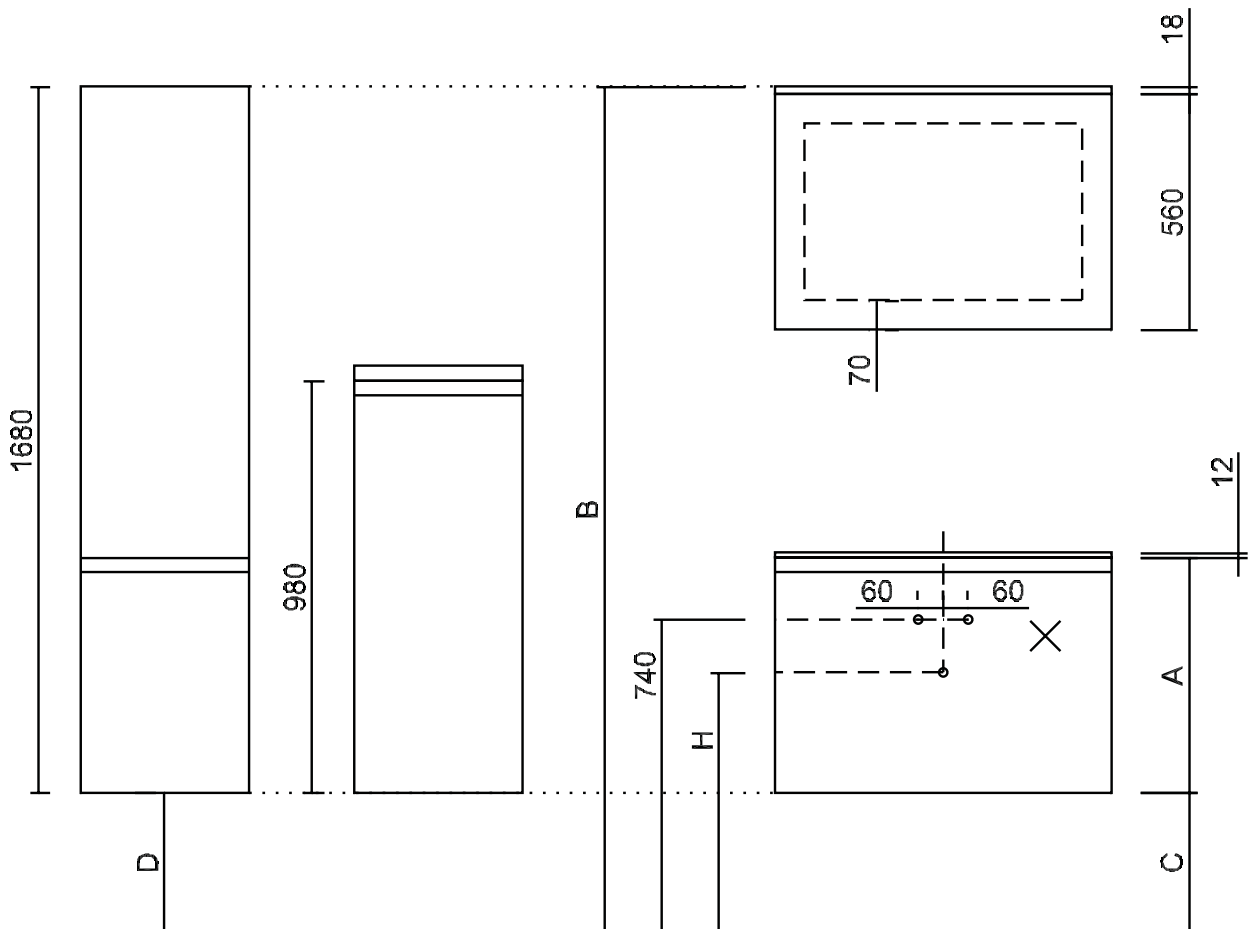

QUADRO solid surface (S1) - installatietekening - vooraanzicht en zijaanzicht

OPGEPAST! In geval van twee waskommen wordt de watertoe- en afvoer op dezelfde hoogte voorzien onder het midden van ELKE waskom.

Bovenaanzicht wastafelbladen solid surface - zie p. 351

Solid surface (S5) - zonder overloop
dikte 12mm - diepte 543mm

Type	A	B	C	D	E	F	G	H
GREEPLOOS	560	2008	328	328	285	425	555	660
GREEPLOOS	427	2008	461	328	285	425	555	710
GREEPLOOS	295	2008	593	328	285	425	555	710
FARM	532	2036	356	356	313	453	583	660
FARM	399	2036	489	356	313	453	583	710
FARM	267	2036	621	356	313	453	583	710

Zonder led-luifel wordt de afstand E, F en G 18mm groter.

Solid surface (S5) - met overloop
type XXAK177 dikte 12mm - diepte 543mm

Type	A	B	C	D	E	F	G	H
GREEPLOOS	560	2008	328	328	285	425	555	600
GREEPLOOS	427	2008	461	328	285	425	555	655
GREEPLOOS	295	2008	593	328	285	425	555	655
FARM	532	2036	356	356	313	453	583	600
FARM	399	2036	489	356	313	453	583	655
FARM	267	2036	621	356	313	453	583	655

Zonder led-luifel wordt de afstand E, F en G 18mm groter.

QUADRO solid surface (S6) - installatietekening - vooraanzicht en zijaanzicht

OPGEPAST! In geval van twee waskommen wordt de watertoe- en afvoer op dezelfde hoogte voorzien onder het midden van ELKE waskom.