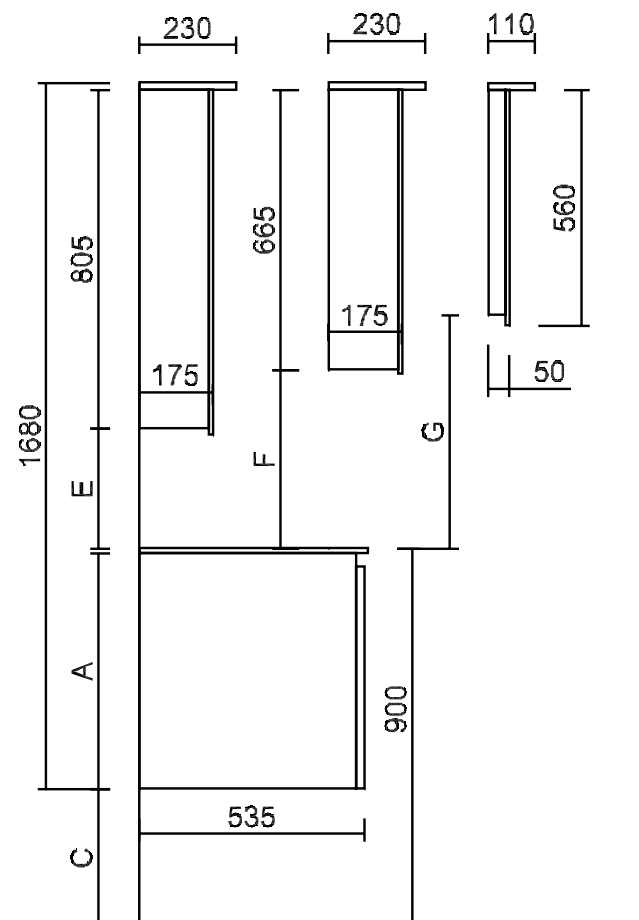

QUADRO solid surface (S1) - installatietekening - vooraanzicht en zijaanzicht

OPGEPAST! In geval van twee waskommen wordt de watertoe- en afvoer op dezelfde hoogte voorzien onder het midden van ELKE waskom.

Bovenaanzicht wastafelbladen solid surface - zie p. 351

Solid surface (S1) - zonder overloop
dikte 12mm - diepte 543mm

Type	A	B	C	D	E	F	G	H
GREEPLOOS	560	2008	328	328	285	425	555	655
GREEPLOOS	427	2008	461	328	285	425	555	710
GREEPLOOS	295	2008	593	328	285	425	555	710
FARM	532	2036	356	356	313	453	583	655
FARM	399	2036	489	356	313	453	583	710
FARM	267	2036	621	356	313	453	583	710

Zonder led-luifel wordt de afstand E, F en G 18mm groter.

Solid surface (S1) - met overloop
type XXAK177 dikte 12mm - diepte 543mm

Type	A	B	C	D	E	F	G	H
GREEPLOOS	560	2008	328	328	285	425	555	595
GREEPLOOS	427	2008	461	328	285	425	555	650
GREEPLOOS	295	2008	593	328	285	425	555	650
FARM	532	2036	356	356	313	453	583	595
FARM	399	2036	489	356	313	453	583	650
FARM	267	2036	621	356	313	453	583	650

Zonder led-luifel wordt de afstand E, F en G 18mm groter.

QUADRO solid surface (S2) - installatietekening - vooraanzicht en zijaanzicht

OPGEPAST! In geval van twee waskommen wordt de watertoe- en afvoer op dezelfde hoogte voorzien onder het midden van ELKE waskom.