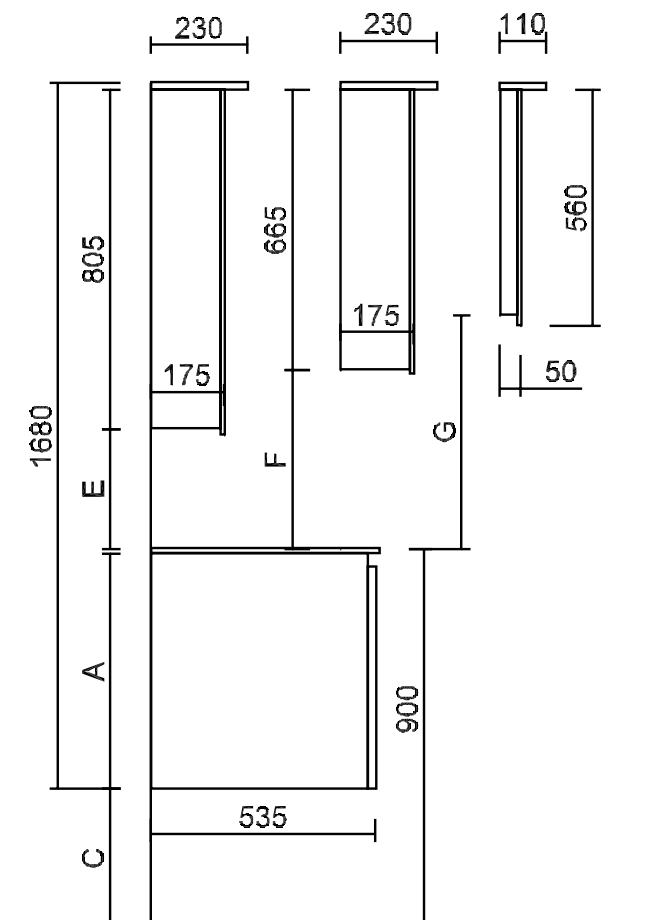

QUADRO solid surface (S1) - installatietekening - vooraanzicht en zijaanzicht

OPGEPAST! In geval van twee waskommen wordt de watertoe- en afvoer op dezelfde hoogte voorzien onder het midden van ELKE waskom.

Bovenaanzicht wastafelbladen solid surface - zie p. 351

Solid surface (S5) - zonder overloop
dikte 12mm - diepte 543mm

Type	A	B	C	D	E	F	G	H
GREEPLOOS	560	2008	328	328	285	425	555	660
GREEPLOOS	427	2008	461	328	285	425	555	710
GREEPLOOS	295	2008	593	328	285	425	555	710
FARM	532	2036	356	356	313	453	583	660
FARM	399	2036	489	356	313	453	583	710
FARM	267	2036	621	356	313	453	583	710

Zonder led-luifel wordt de afstand E, F en G 18mm groter.

Solid surface (S5) - met overloop
type XXAK177 dikte 12mm - diepte 543mm

Type	A	B	C	D	E	F	G	H
GREEPLOOS	560	2008	328	328	285	425	555	600
GREEPLOOS	427	2008	461	328	285	425	555	655
GREEPLOOS	295	2008	593	328	285	425	555	655
FARM	532	2036	356	356	313	453	583	600
FARM	399	2036	489	356	313	453	583	655
FARM	267	2036	621	356	313	453	583	655

Zonder led-luifel wordt de afstand E, F en G 18mm groter.

QUADRO solid surface (S6) - installatietekening - vooraanzicht en zijaanzicht

OPGEPAST! In geval van twee waskommen wordt de watertoe- en afvoer op dezelfde hoogte voorzien onder het midden van ELKE waskom.