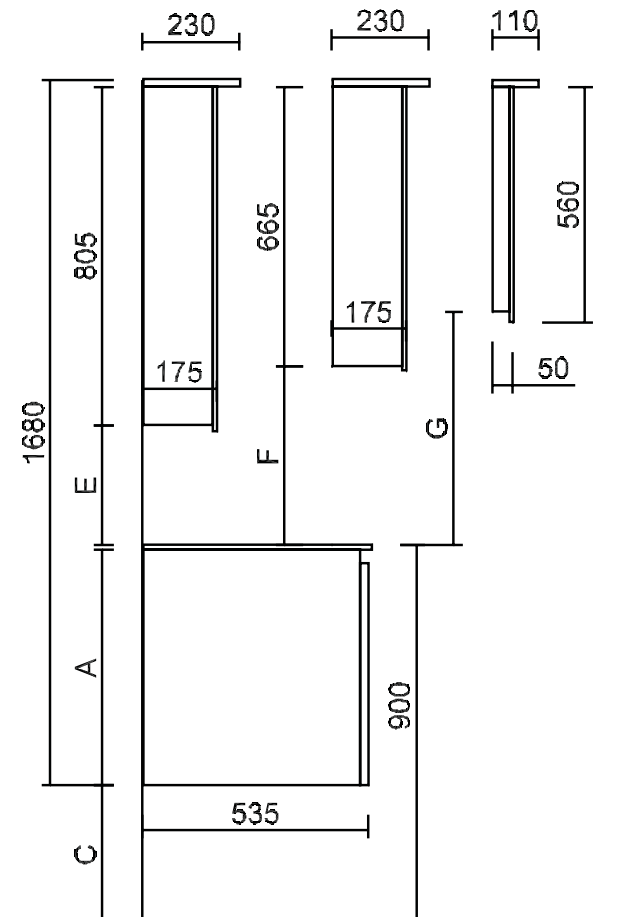

QUADRO solid surface (S1) - installatietekening - vooraanzicht en zijaanzicht

OPGEPAST! In geval van twee waskommen wordt de watertoe- en afvoer op dezelfde hoogte voorzien onder het midden van ELKE waskom.

Zonder led-luifel wordt de afstand E, F en G 18mm groter.

QUADRO solid surface (S2) - installatietekening - vooraanzicht en zijaanzicht

OPGEPAST! In geval van twee waskommen wordt de watertoe- en afvoer op dezelfde hoogte voorzien onder het midden van ELKE waskom.

Wanneer er geen led-luifel gebruikt wordt E, F en G 18mm meer.

QUADRO solid surface (S3) - installatietekening - vooraanzicht en zijaanzicht

OPGEPAST! In geval van twee waskommen wordt de watertoe- en afvoer op dezelfde hoogte voorzien onder het midden van ELKE waskom.

Zonder led-luifel wordt de afstand E, F en G 18mm groter.

QUADRO solid surface (S4) - installatietekening - vooraanzicht en zijaanzicht

OPGEPAST! In geval van twee waskommen wordt de watertoe- en afvoer op dezelfde hoogte voorzien onder het midden van ELKE waskom.