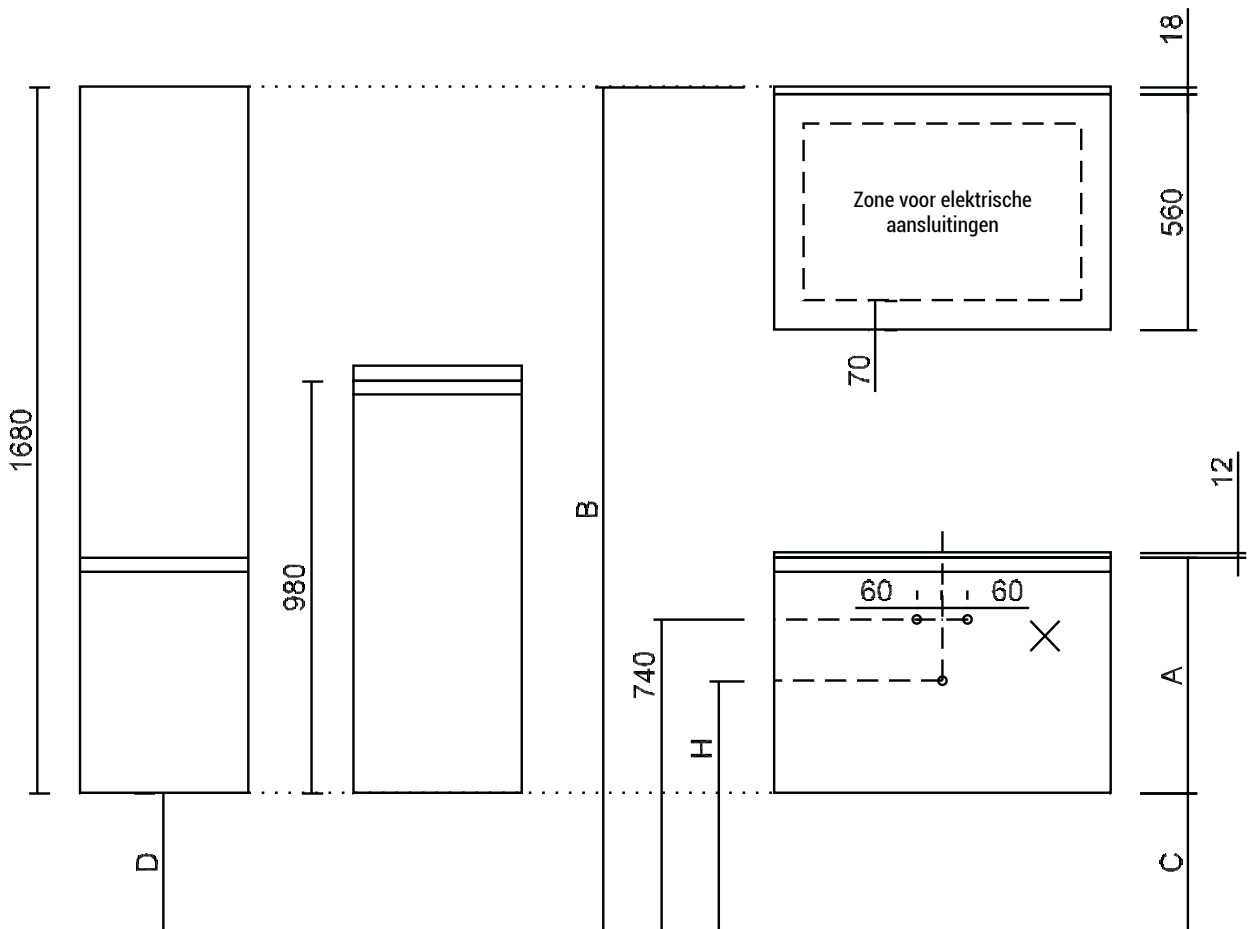

QUADRO solid surface (S1) - installatietekening - vooraanzicht en zijaanzicht

OPGEPAST! In geval van twee waskommen wordt de watertoe- en afvoer op dezelfde hoogte voorzien onder het midden van ELKE waskom.

Bovenaanzicht wastafelbladen solid surface - zie p. 351

Solid surface (S1) - zonder overloop
dikte 12mm - diepte 543mm

Type	A	B	C	D	E	F	G	H
GREEPLOOS	560	2008	328	328	285	425	555	655
GREEPLOOS	427	2008	461	328	285	425	555	710
GREEPLOOS	295	2008	593	328	285	425	555	710
FARM	532	2036	356	356	313	453	583	655
FARM	399	2036	489	356	313	453	583	710
FARM	267	2036	621	356	313	453	583	710

Zonder led-luifel wordt de afstand E, F en G 18mm groter.

Solid surface (S1) - met overloop
type XXAK177 dikte 12mm - diepte 543mm

Type	A	B	C	D	E	F	G	H
GREEPLOOS	560	2008	328	328	285	425	555	595
GREEPLOOS	427	2008	461	328	285	425	555	650
GREEPLOOS	295	2008	593	328	285	425	555	650
FARM	532	2036	356	356	313	453	583	595
FARM	399	2036	489	356	313	453	583	650
FARM	267	2036	621	356	313	453	583	650

Zonder led-luifel wordt de afstand E, F en G 18mm groter.

QUADRO solid surface (S2) - installatietekening - vooraanzicht en zijaanzicht

OPGEPAST! In geval van twee waskommen wordt de watertoe- en afvoer op dezelfde hoogte voorzien onder het midden van ELKE waskom.