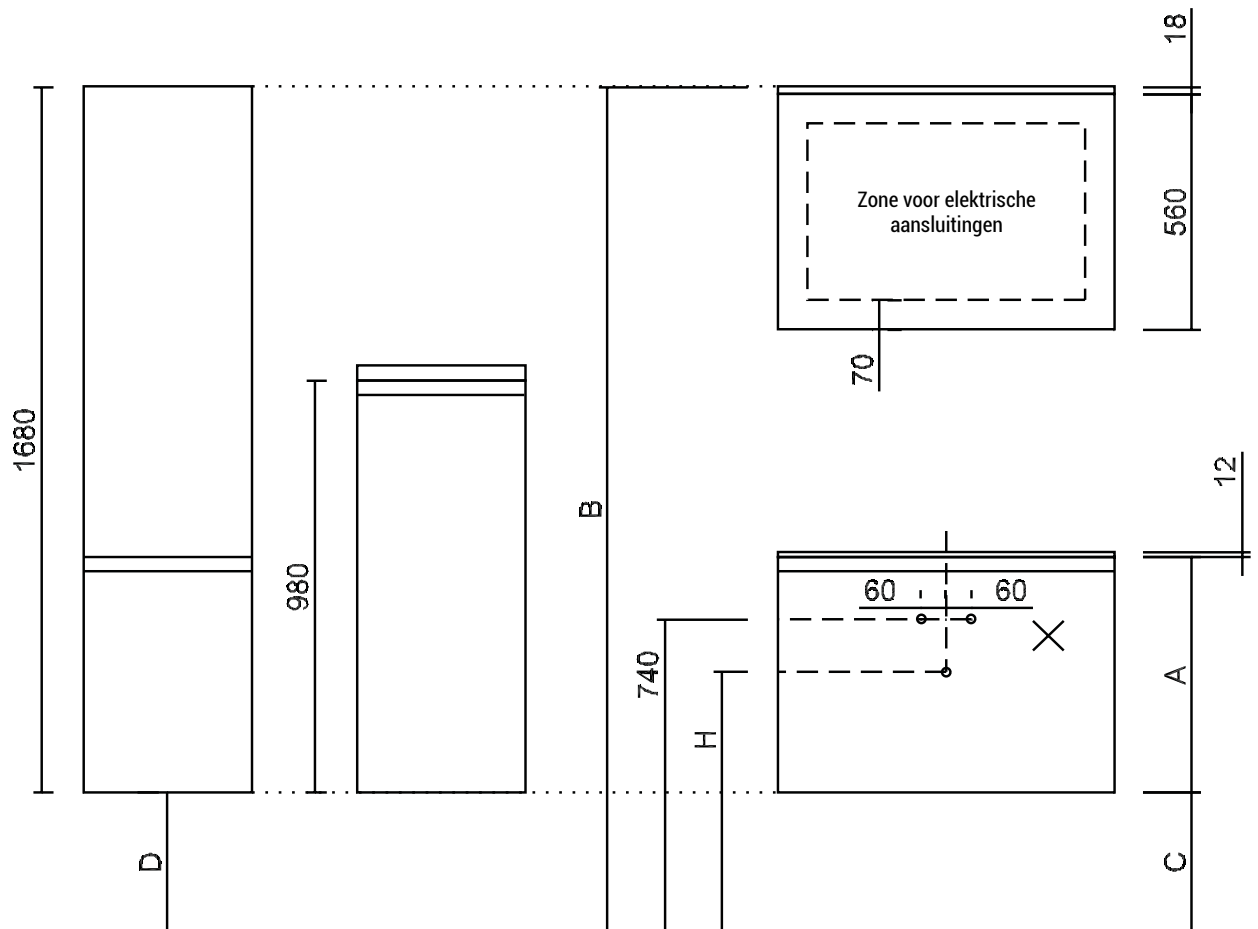

QUADRO solid surface (S1) - installatietekening - vooraanzicht en zijaanzicht

OPGEPAST! In geval van twee waskommen wordt de watertoe- en afvoer op dezelfde hoogte voorzien onder het midden van ELKE waskom.

Zonder led-luifel wordt de afstand E, F en G 18mm groter.

QUADRO solid surface (S2) - installatietekening - vooraanzicht en zijaanzicht

OPGEPAST! In geval van twee waskommen wordt de watertoe- en afvoer op dezelfde hoogte voorzien onder het midden van ELKE waskom.

Wanneer er geen led-luifel gebruikt wordt E, F en G 18mm meer.

QUADRO solid surface (S3) - installatietekening - vooraanzicht en zijaanzicht

OPGEPAST! In geval van twee waskommen wordt de watertoe- en afvoer op dezelfde hoogte voorzien onder het midden van ELKE waskom.

Zonder led-luifel wordt de afstand E, F en G 18mm groter.

QUADRO solid surface (S4) - installatietekening - vooraanzicht en zijaanzicht

OPGEPAST! In geval van twee waskommen wordt de watertoe- en afvoer op dezelfde hoogte voorzien onder het midden van ELKE waskom.