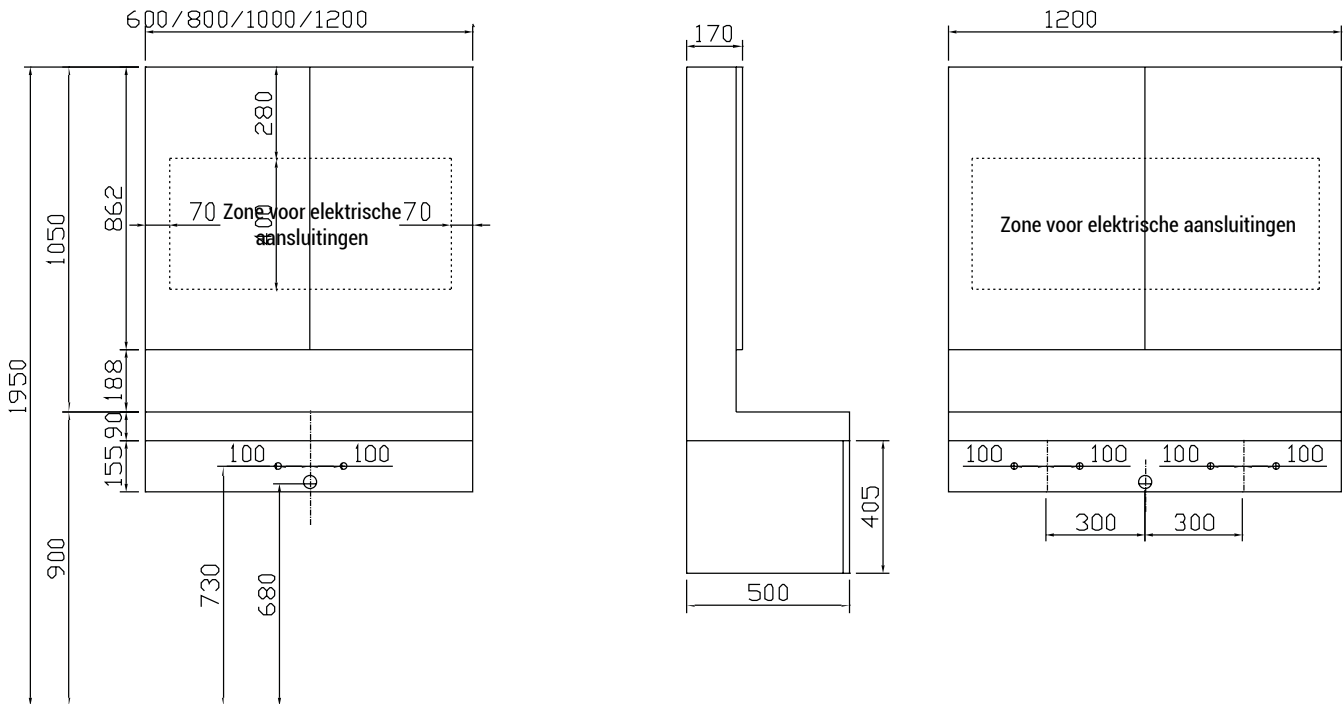

MONOCHROME - bovenaanzicht wastafelbladen (in solid surface)

MONOCHROME - bovenaanzicht wastafelbladen in solid surface

Dit type waskom bevat geen overloop. Een niet-afsluitbare afvoerplug wordt standaard meegeleverd.