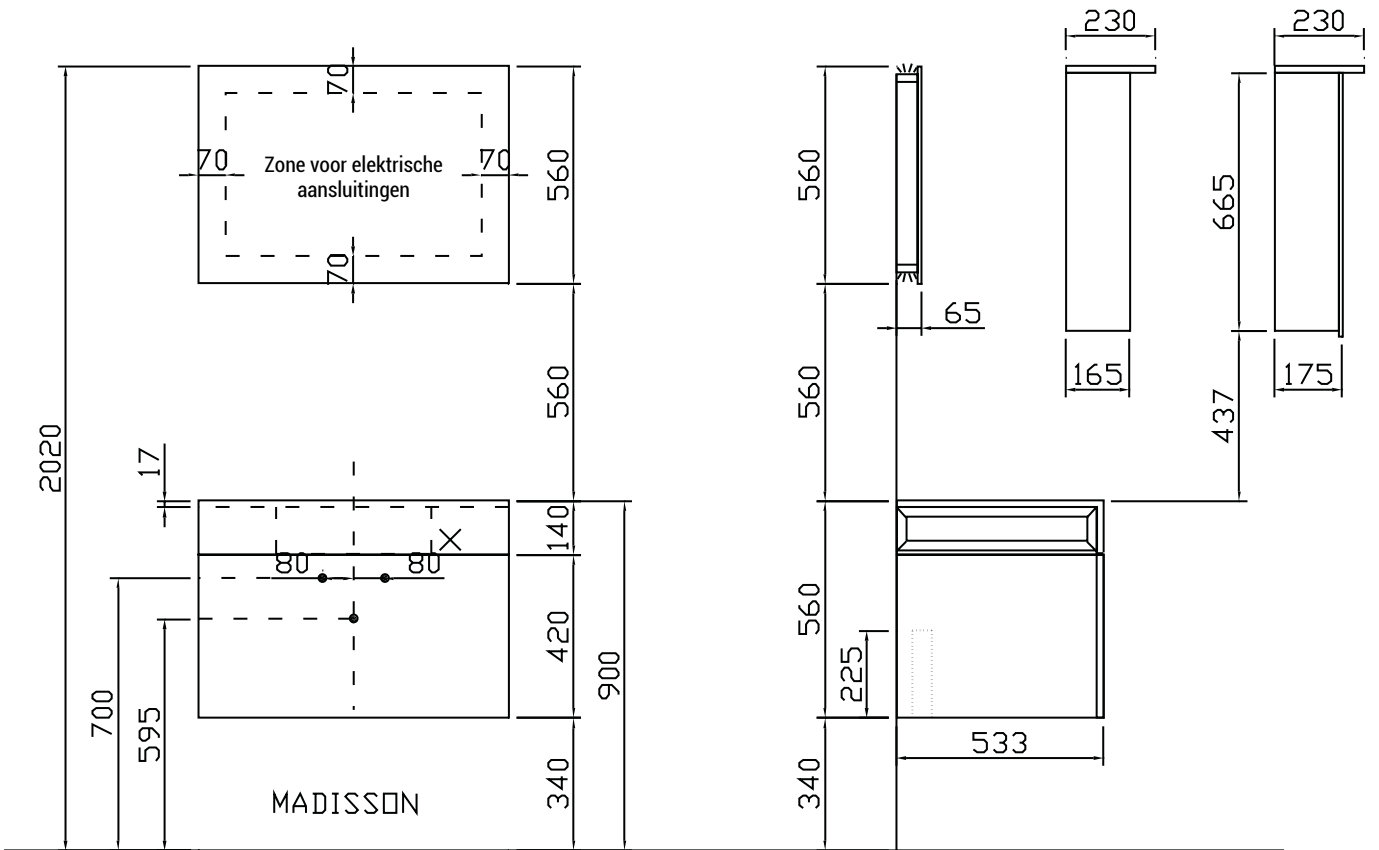

MADISSON - installatietekening - vooraanzicht en zijaanzicht

OPGEPAST! In geval van twee waskommen wordt de watertoe- en afvoer op dezelfde hoogte voorzien onder het midden van ELKE waskom.

MADISSON - bovenaanzicht wastafelbladen (in mineraalmarmer)

Dit type waskom bevat een geïntegreerde overloop.