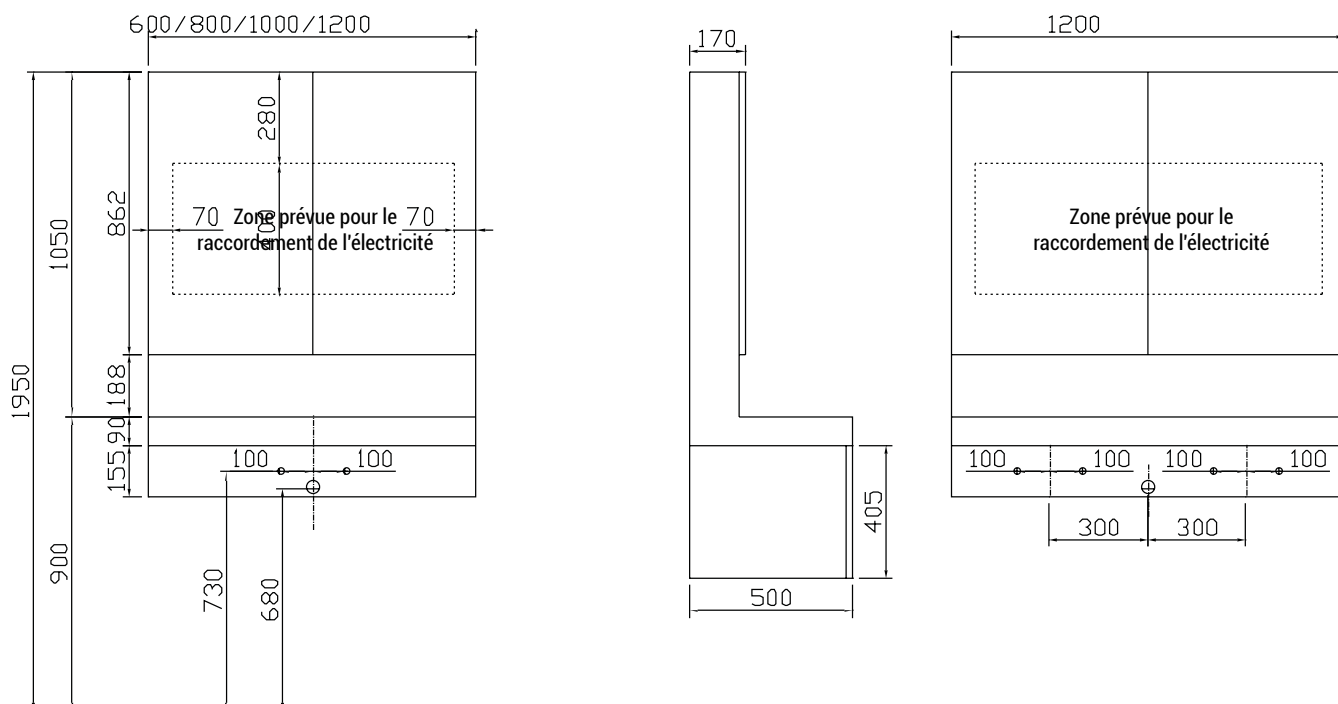

MONOCHROME - tables-vasques (en solid surface) - vue de dessus

MONOCHROME - tables-vasques (en solid surface) - vue de dessus

Cette type de vasque n'est pas équipée d'un trop-plein. Une bonde à écoulement libre est livrée avec la table-vasque.