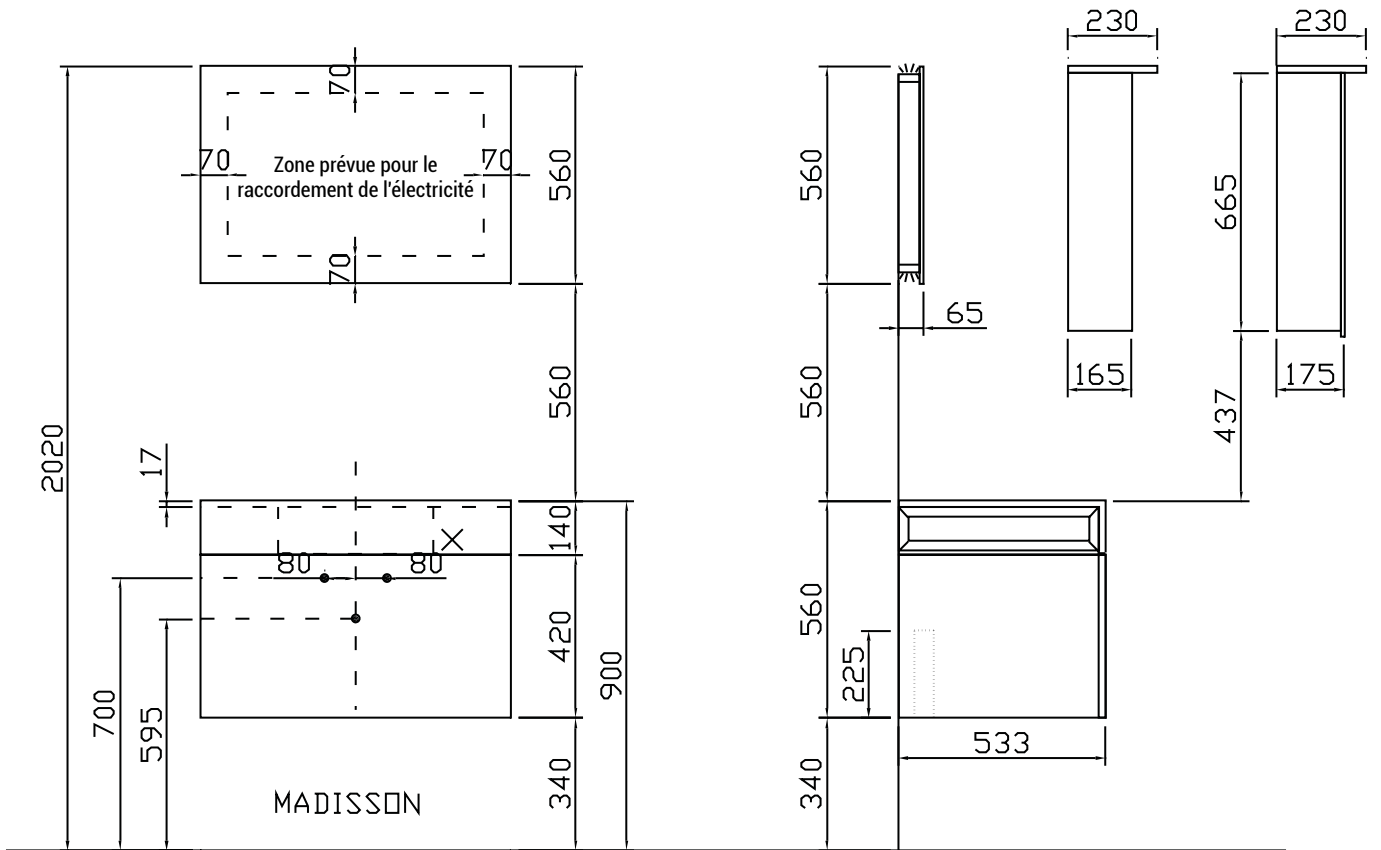

## MADISSON - dessin d'installation - vue de face et vue de côté

ATTENTION ! Pour un meuble avec 2 vasques l'arrivée et la vidange sont prévues à la même hauteur centrées en dessous de chaque vasque.

## MADISSON - tables-vasques (en marbre minéral) - vue de dessus

Ce type de vasque contient un trop-plein intégré.