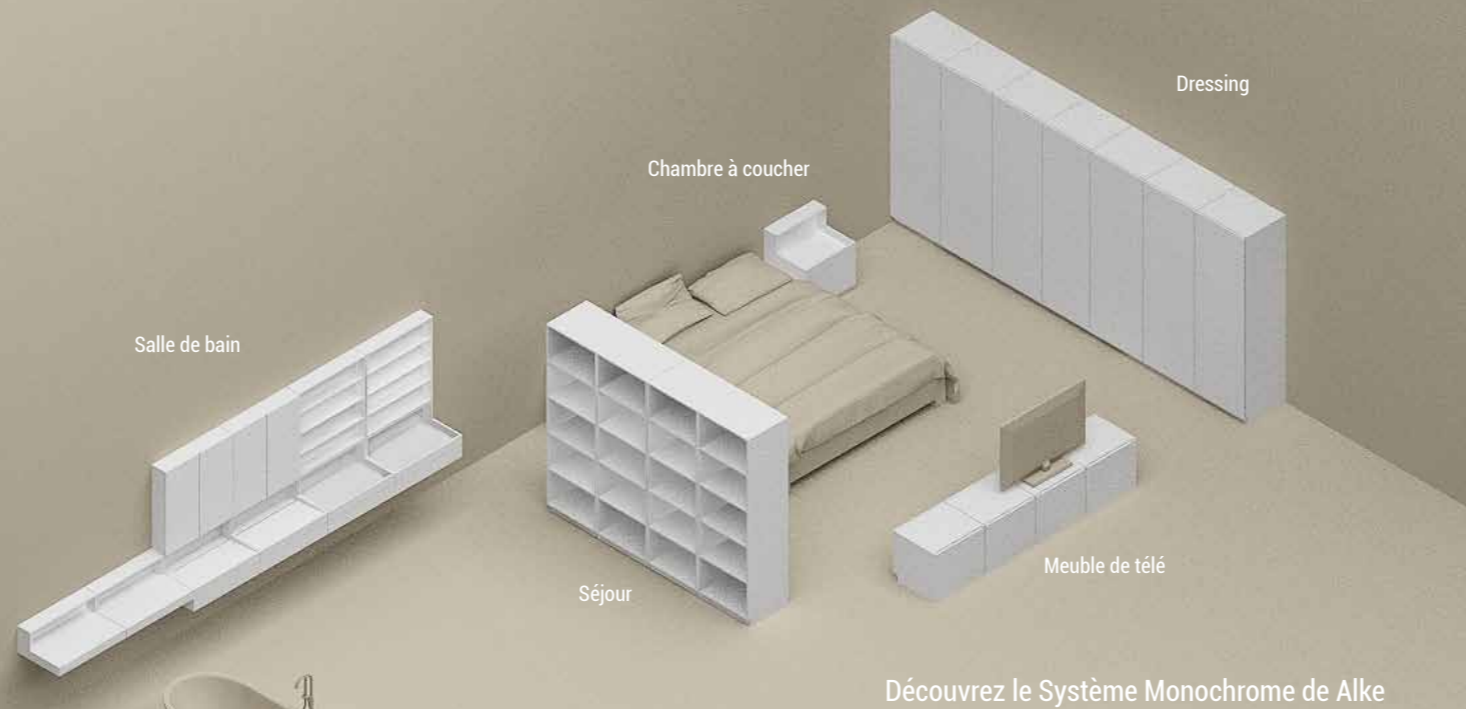

Découvrez le Système Monochrome de Alke