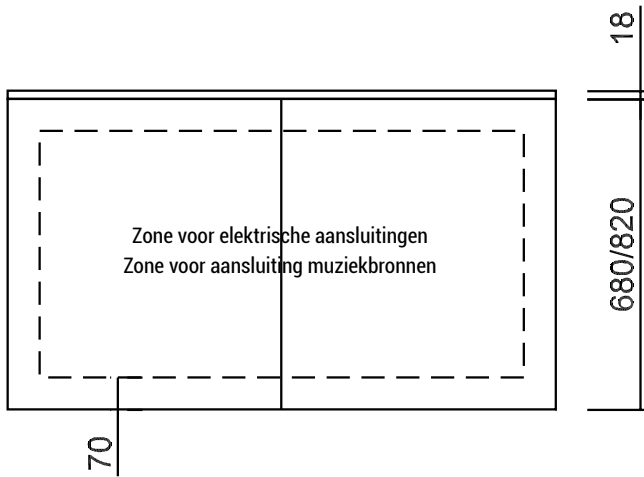

TECHNISCHE INFORMATIE - SMART SOLUTIONS

SOUND MIRROR - vooraanzicht

ME2 MIRROR - vooraanzicht

Vereisten:

- 220V aansluiting

Optioneel:

- Externe antenne of teledistributie
- Vrouwelijke RCA-fiche (rood/wit) tot aan externe audio-bron

OPGELET: de ALKE-Soundbar werkt op netspanning (220V). Bij montage van de ALKE-soundbar onder een ALKE-onderbouwkast of in een 'vast front' volstaat het om een stop-contact te voorzien ter hoogte van de onderbouwkast/het vast front. De ALKE-Soundbar wordt met 'ALKE-Smart Mirror' spiegelpanelen verbonden via een separate stroomkabel. Deze stroomkabel dient door de klant voorzien te worden tussen de achterzijde van de ALKE-Smart Mirror en de onderbouwkast/het vast front.

SMART MIRROR PANEEL - vooraanzicht

SMART MIRROR KAST - vooraanzicht

De separate ALKE-soundbar wordt met de ALKE-Smart Mirror spiegelpanelen en met spiegelkasten tot een breedte van 1150mm verbonden via een separate stroomkabel. Deze stroomkabel dient door de klant voorzien te worden tussen de achterzijde van de ALKE-Smart Mirror en de onderbouwkast/het vaste front.

- Afwerking: solid surface
- Afmetingen: hoogte: 270mm, diepte: 37mm

De aansluiting voor watertoevoer is voorzien ter hoogte van de spiegelkast of de in de multifunctionele legbalk geïntegreerde kraan/kranen.