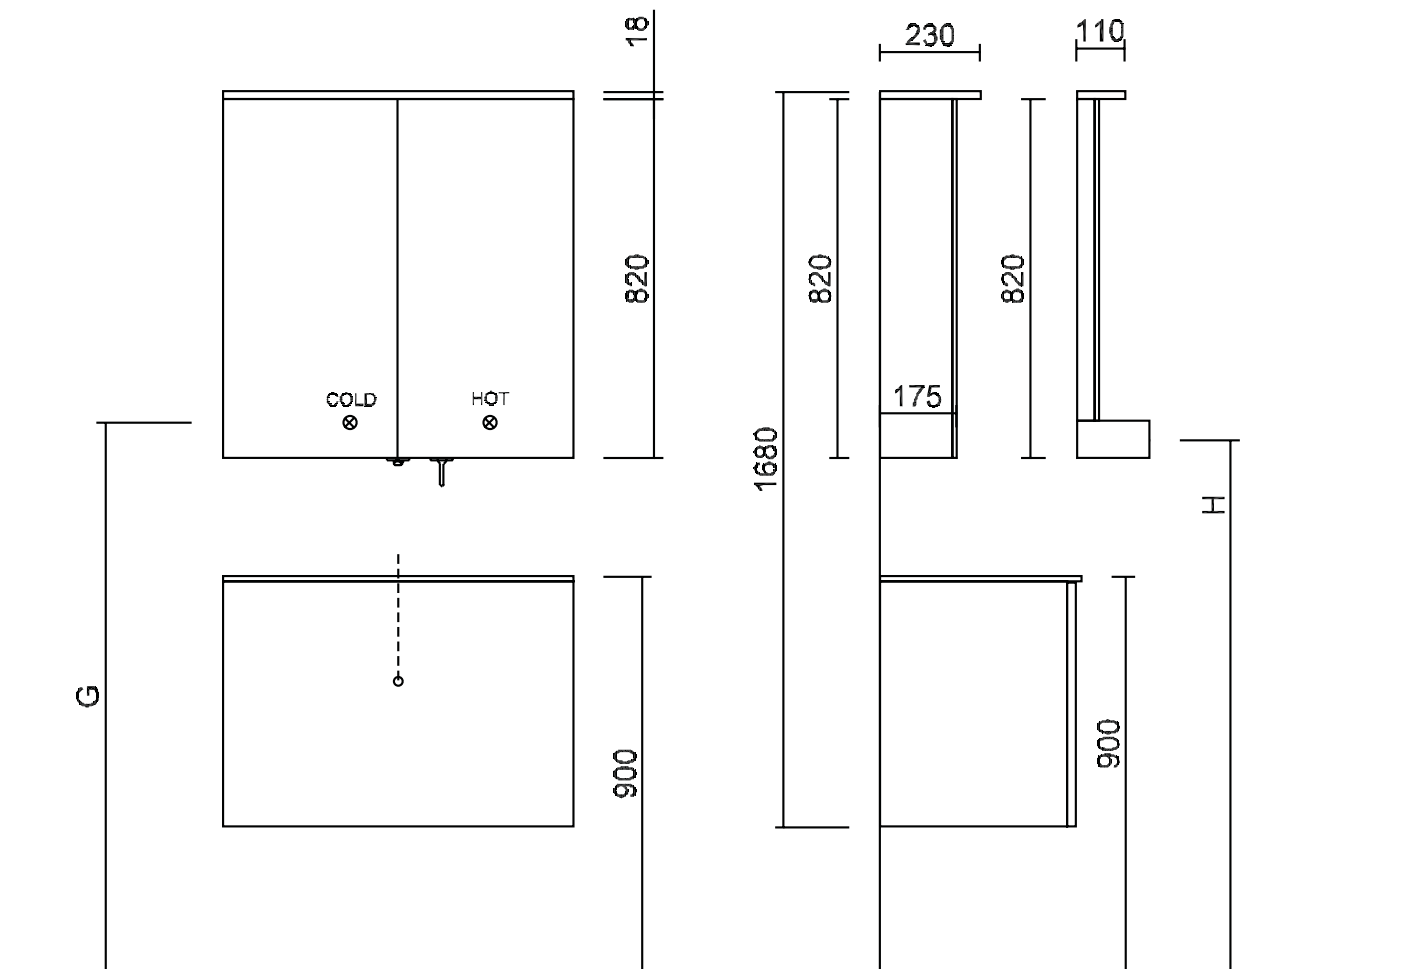

OPGELET: de ALKE-Soundbar werkt op netspanning (220V). Bij montage van de ALKE-soundbar onder een ALKE-onderbouwkast of in een 'vast front' volstaat het om een stop-contact te voorzien ter hoogte van de onderbouwkast/het vast front. De ALKE-Soundbar wordt met 'ALKE-Smart Mirror' spiegelpanelen verbonden via een separate stroomkabel. Deze stroomkabel dient door de klant voorzien te worden tussen de achterzijde van de ALKE-Smart Mirror en de onderbouwkast/het vast front.

SMART MIRROR PANEEL - vooraanzicht

SMART MIRROR KAST - vooraanzicht

De separate ALKE-soundbar wordt met de ALKE-Smart Mirror spiegelpanelen en met spiegelkasten tot een breedte van 1150mm verbonden via een separate stroomkabel. Deze stroomkabel dient door de klant voorzien te worden tussen de achterzijde van de ALKE-Smart Mirror en de onderbouwkast/het vaste front.

WATER MIRROR - installatietekening - vooraanzicht en zijaanzicht

Type	G	H
GREEPLOOS	1251	1213
FARM	1279	1241

Zonder led luifel wordt de afstand G en H 18mm groter.

Vereisten

- 220V aansluiting
- Watertoevoer ter hoogte van de multifunctionele legbalk

- Afwerking: solid surface
- Afmetingen: hoogte: 270mm, diepte: 37mm

De aansluiting voor watertoevoer is voorzien ter hoogte van de spiegelkast of de in de multifunctionele legbalk geïntegreerde kraan/kranen.