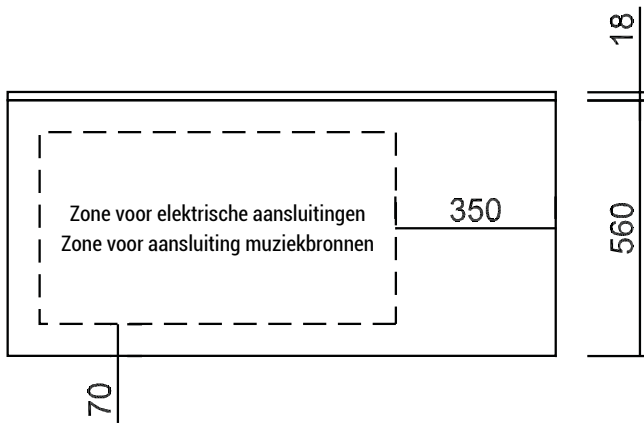

TECHNISCHE INFORMATIE - SMART SOLUTIONS

SOUND MIRROR - vooraanzicht

ME2 MIRROR - vooraanzicht

Vereisten:

- 220V aansluiting

Optioneel:

- Externe antenne of teledistributie
- Vrouwelijke RCA-fiche (rood/wit) tot aan externe audio-bron

OPGELET: de ALKE-Soundbar werkt op netspanning (220V). Bij montage van de ALKE-soundbar onder een ALKE-onderbouwkast of in een 'vast front' volstaat het om een stop-contact te voorzien ter hoogte van de onderbouwkast/het vast front. De ALKE-Soundbar wordt met 'ALKE-Smart Mirror' spiegelpanelen verbonden via een separate stroomkabel. Deze stroomkabel dient door de klant voorzien te worden tussen de achterzijde van de ALKE-Smart Mirror en de onderbouwkast/het vast front.

SMART MIRROR PANEEL - vooraanzicht

SMART MIRROR KAST - vooraanzicht

De separate ALKE-soundbar wordt met de ALKE-Smart Mirror spiegelpanelen en met spiegelkasten tot een breedte van 1150mm verbonden via een separate stroomkabel. Deze stroomkabel dient door de klant voorzien te worden tussen de achterzijde van de ALKE-Smart Mirror en de onderbouwkast/het vaste front.

- Afwerking: solid surface
- Afmetingen: hoogte: 270mm, diepte: 37mm

De aansluiting voor watertoevoer is voorzien ter hoogte van de spiegelkast of de in de multifunctionele legbalk geïntegreerde kraan/kranen.