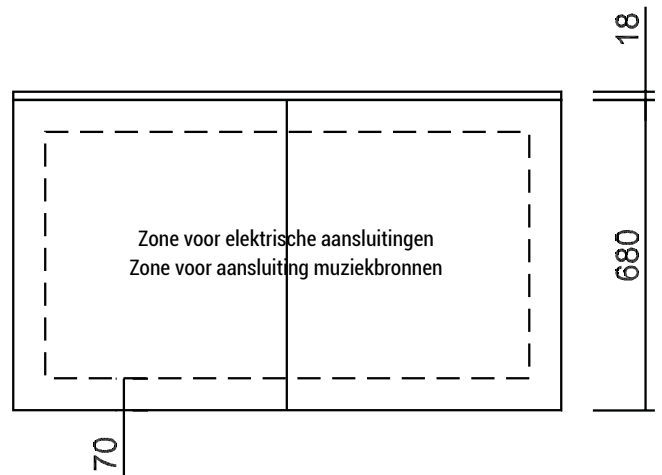

TECHNISCHE INFORMATIE - SMART SOLUTIONS

SOUND MIRROR - vooraanzicht

ME2 MIRROR - vooraanzicht

Vereisten:

- 220V aansluiting

Optioneel:

- Externe antenne of teledistributie
- Vrouwelijke RCA-fiche (rood/wit) tot aan externe audio-bron

OPGELET: de ALKE-Soundbar werkt op netspanning (220V). Bij montage van de ALKE-soundbar onder een ALKE-onderbouwkast of in een 'vast front' volstaat het om een stop-contact te voorzien ter hoogte van de onderbouwkast/het vast front. De ALKE-Soundbar wordt met 'ALKE-Smart Mirror' spiegelpanelen verbonden via een separate stroomkabel. Deze stroomkabel dient door de klant voorzien te worden tussen de achterzijde van de ALKE-Smart Mirror en de onderbouwkast/het vast front.

SMART MIRROR PANEEL - vooraanzicht

SMART MIRROR KAST - vooraanzicht

De separate ALKE-soundbar wordt met de ALKE-Smart Mirror spiegelpanelen en met spiegelkasten tot een breedte van 1150mm verbonden via een separate stroomkabel. Deze stroomkabel dient door de klant voorzien te worden tussen de achterzijde van de ALKE-Smart Mirror en de onderbouwkast/het vaste front.

- Afwerking: solid surface
- Afmetingen: hoogte: 270mm, diepte: 37mm

De aansluiting voor watertoevoer is voorzien ter hoogte van de spiegelkast of de in de multifunctionele legbalk geïntegreerde kraan/kranen.