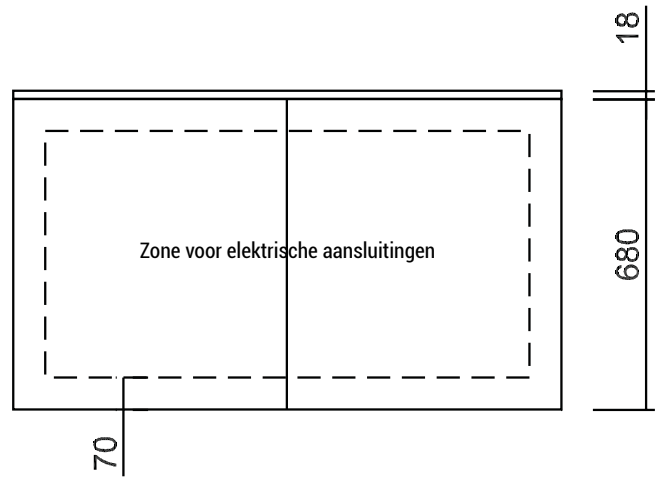

ME2 MIRROR - vooraanzicht

Vereisten:

- 220V aansluiting

Optioneel:

- Externe antenne of teledistributie
- Vrouwelijke RCA-fiche (rood/wit) tot aan externe audio-bron

OPGELET: de ALKE-Soundbar werkt op netspanning (220V). Bij montage van de ALKE-soundbar onder een ALKE-onderbouwkast of in een 'vast front' volstaat het om een stop-contact te voorzien ter hoogte van de onderbouwkast/het vast front. De ALKE-Soundbar wordt met 'ALKE-Smart Mirror' spiegelpanelen verbonden via een separate stroomkabel. Deze stroomkabel dient door de klant voorzien te worden tussen de achterzijde van de ALKE-Smart Mirror en de onderbouwkast/het vast front.